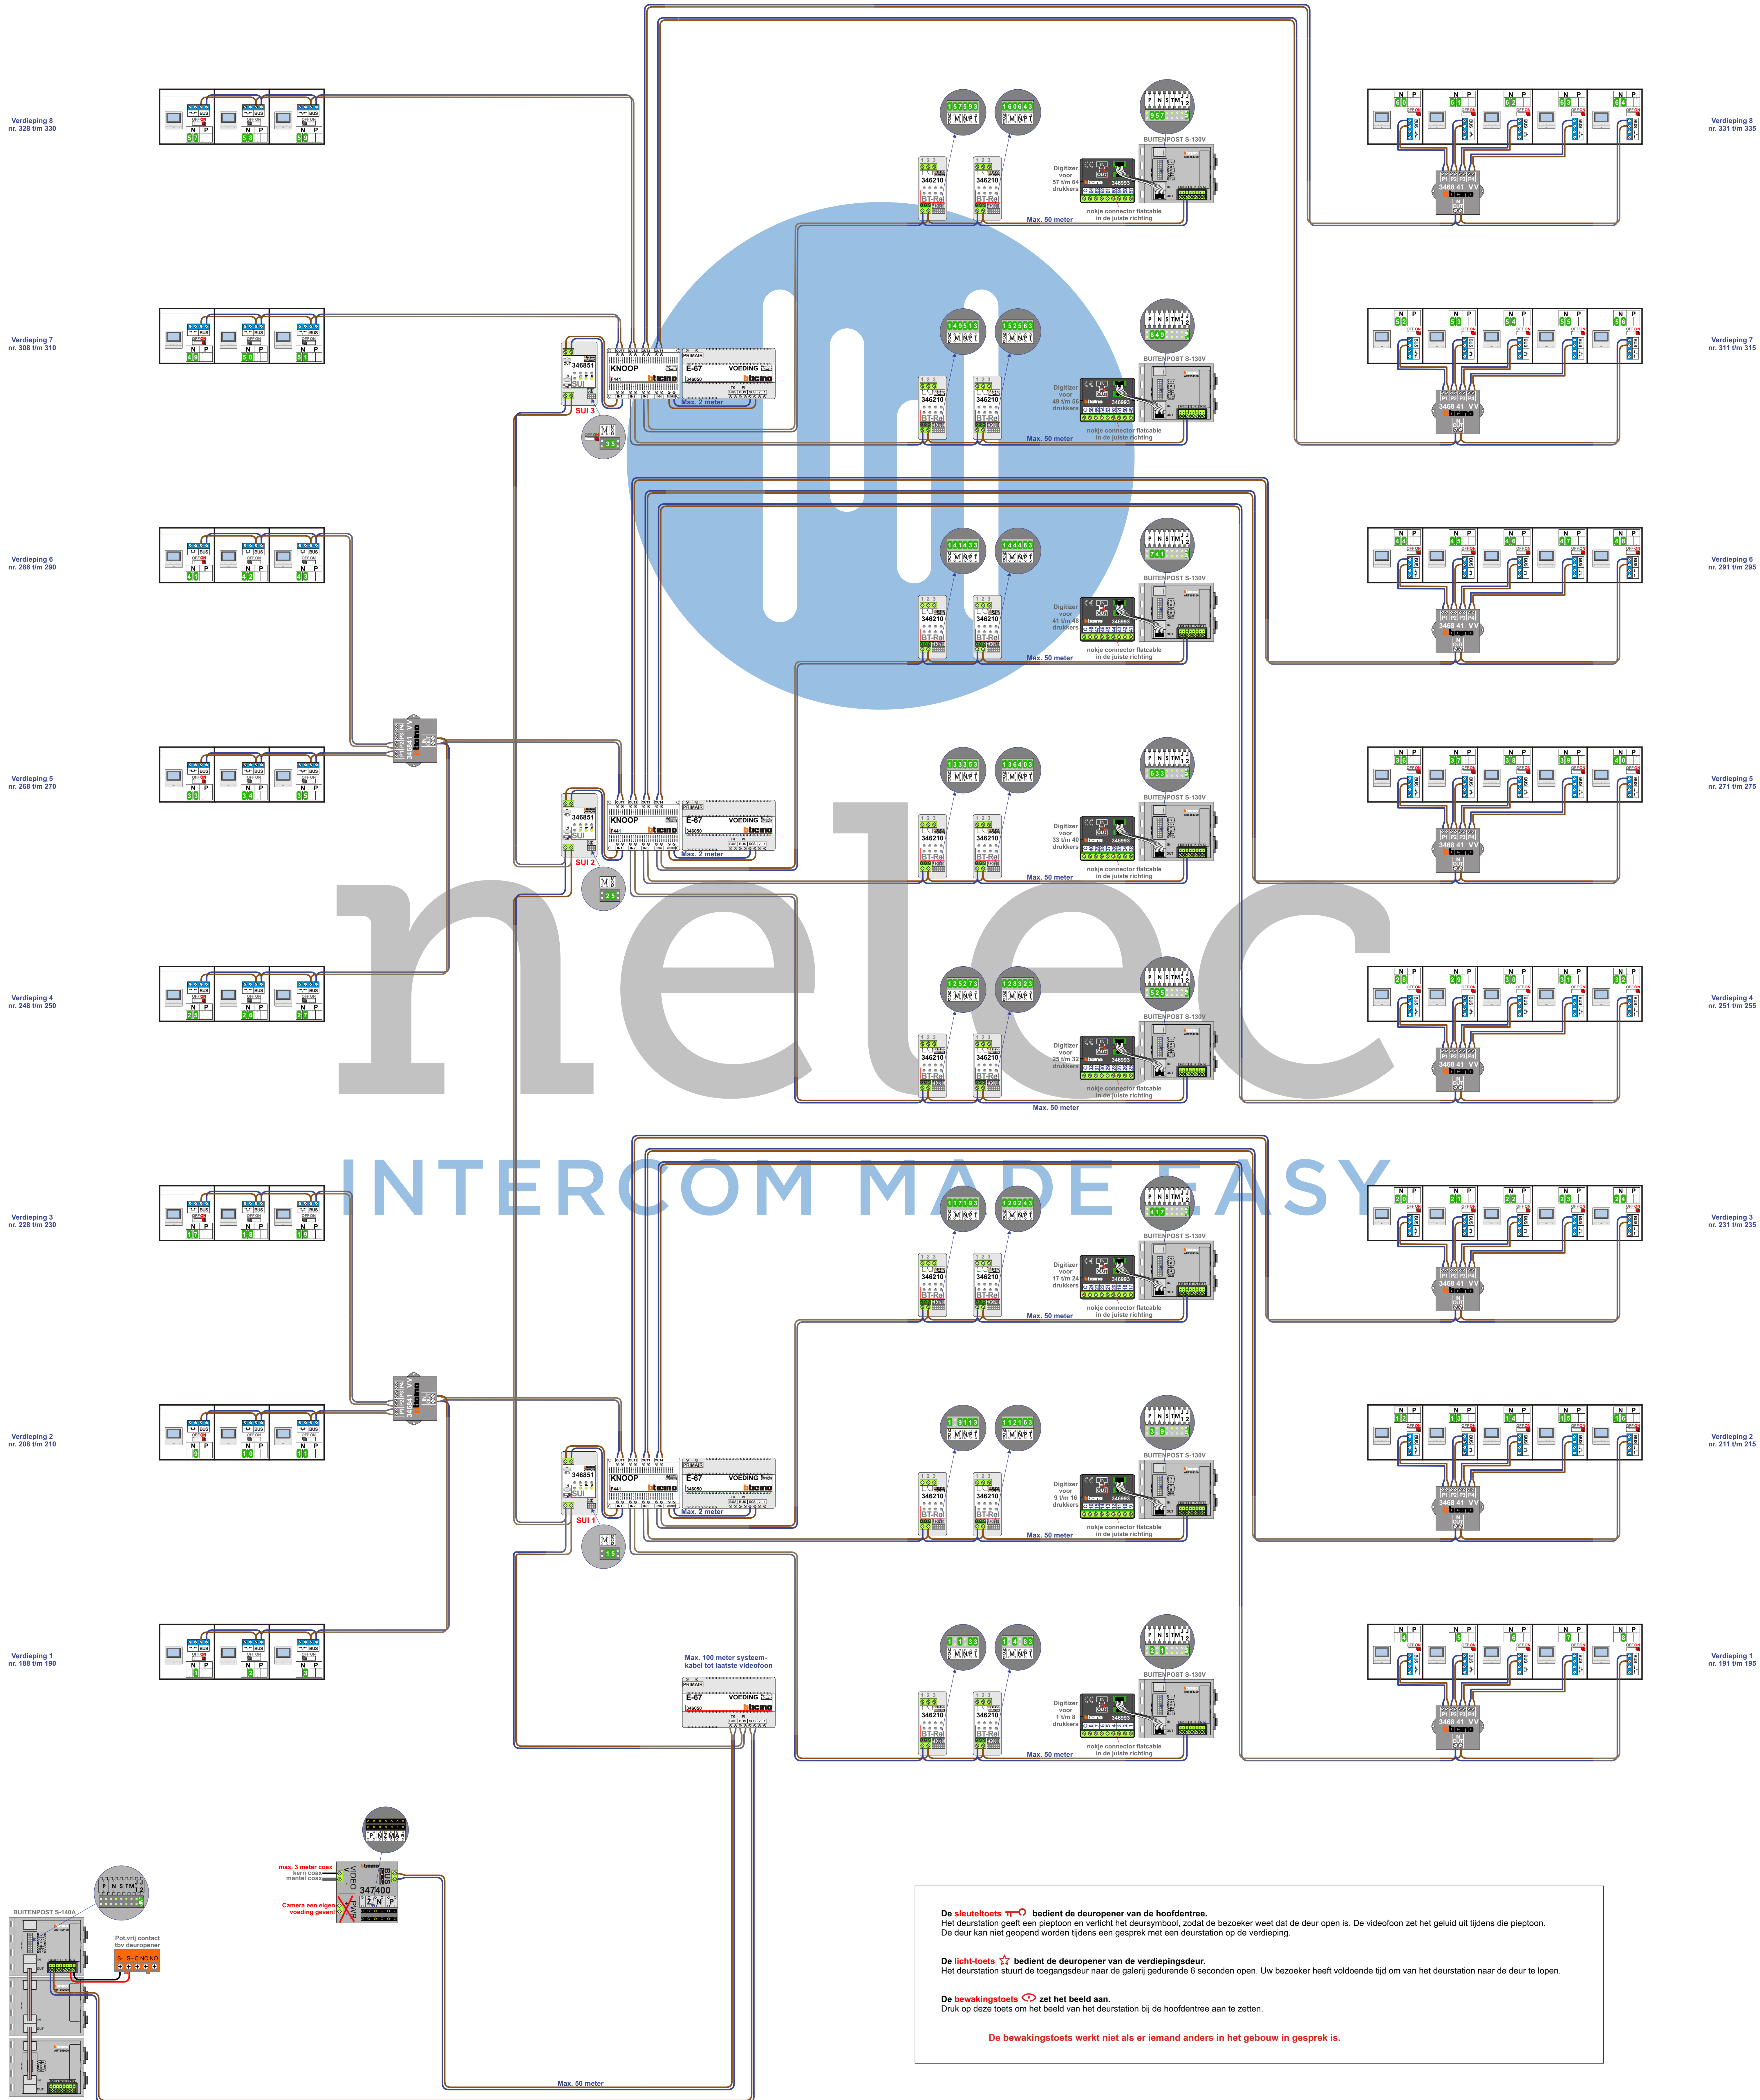

VideoVerdeler
M-50
De afers moeten echt OP de connector
doorgelast worden!
SUI
BT-Rel 346210
De afers moeten echt OP de connector
doorgelast worden!

N-Waarde Hoofdbuitenpost	N-Waarde Lokale buitenpost	Huisnummer	Switch-ON
101	1	188	X
102	2	189	
103	3	190	
104	4	191	X
105	5	192	X
106	6	193	X
107	7	194	X
108	8	195	X
109	9	208	X
110	10	209	
111	11	210	
112	12	211	X
113	13	212	X
114	14	213	X
115	15	214	X
116	16	215	X
117	17	228	X
118	18	229	
119	19	230	
120	20	231	X
121	21	232	X
122	22	233	X
123	23	234	X
124	24	235	X
225	25	248	X
226	26	249	
227	27	250	
228	28	251	X
229	29	252	X
230	30	253	X
231	31	254	X
232	32	255	X
233	33	268	X
234	34	269	
235	35	270	
236	36	271	X
237	37	272	X
238	38	273	X
239	39	274	X
240	40	275	X
241	41	288	X
242	42	289	
243	43	290	
244	44	291	X
245	45	292	X
246	46	293	X
247	47	294	X
248	48	295	X
349	49	308	X
350	50	309	
351	51	310	
352	52	311	X
353	53	312	X
354	54	313	X
355	55	314	X
356	56	315	X
357	57	328	X
358	58	329	
359	59	330	
360	60	331	X
361	61	332	X
362	62	333	X
363	63	334	X
364	64	335	X