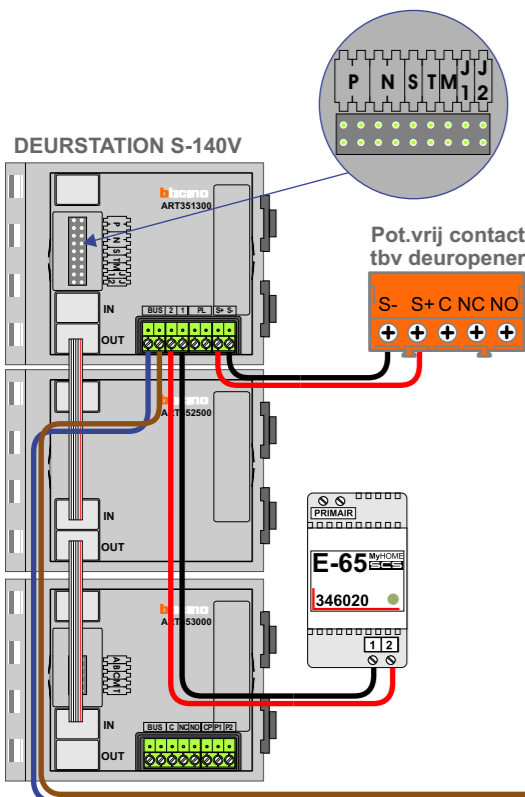

**TWEEDRAADS BUS**

Bij monteren/demonteren spanning eraf voorkomt defecten!

**Digitizers & flatcables**

Niet monteren/demonteren onder spanning Beldrukkers mogen wel

**M-50**

De aders moeten echt OP de connector doorgelust worden!

**VideoVerdeeler**

De aders moeten echt OP de klemmen doorgelust worden!

**346050 bticino**

De twee stijgers echt OP de klemmen van E-67 aansluiten!

INTERCOM MADE EASY

Max. 50 meter

Max. 100 meter systeemkabel tot laatste videofoon

N-Waarde	Huisnummer	Switch-ON
1	29	
2	31	
3	33	
4	35	
5	37	
6	39	
7	41	
8	43	
9	45	
10	47	
11	49	
12	51	
13	53	
14	55	
15	57	
16	59	
17	61	
18	63	
19	65	
20	67	
21	97	
22	99	
23	101	
24	103	
25	105	
26	107	
27	109	
28	111	
29	113	
30	115	
31	117	
32	119	
33	121	
34	151	
35	153	
36	155	
37	157	
38	159	
39	161	
40	163	
41	165	
42	167	
43	169	
44	171	
45	173	
46	175	
47	205	X
48	207	X
49	209	X
50	211	X
51	213	X
52	215	X
53	217	X
54	219	X
55	221	X
56	223	X
57	225	X
58	227	X
59	229	X