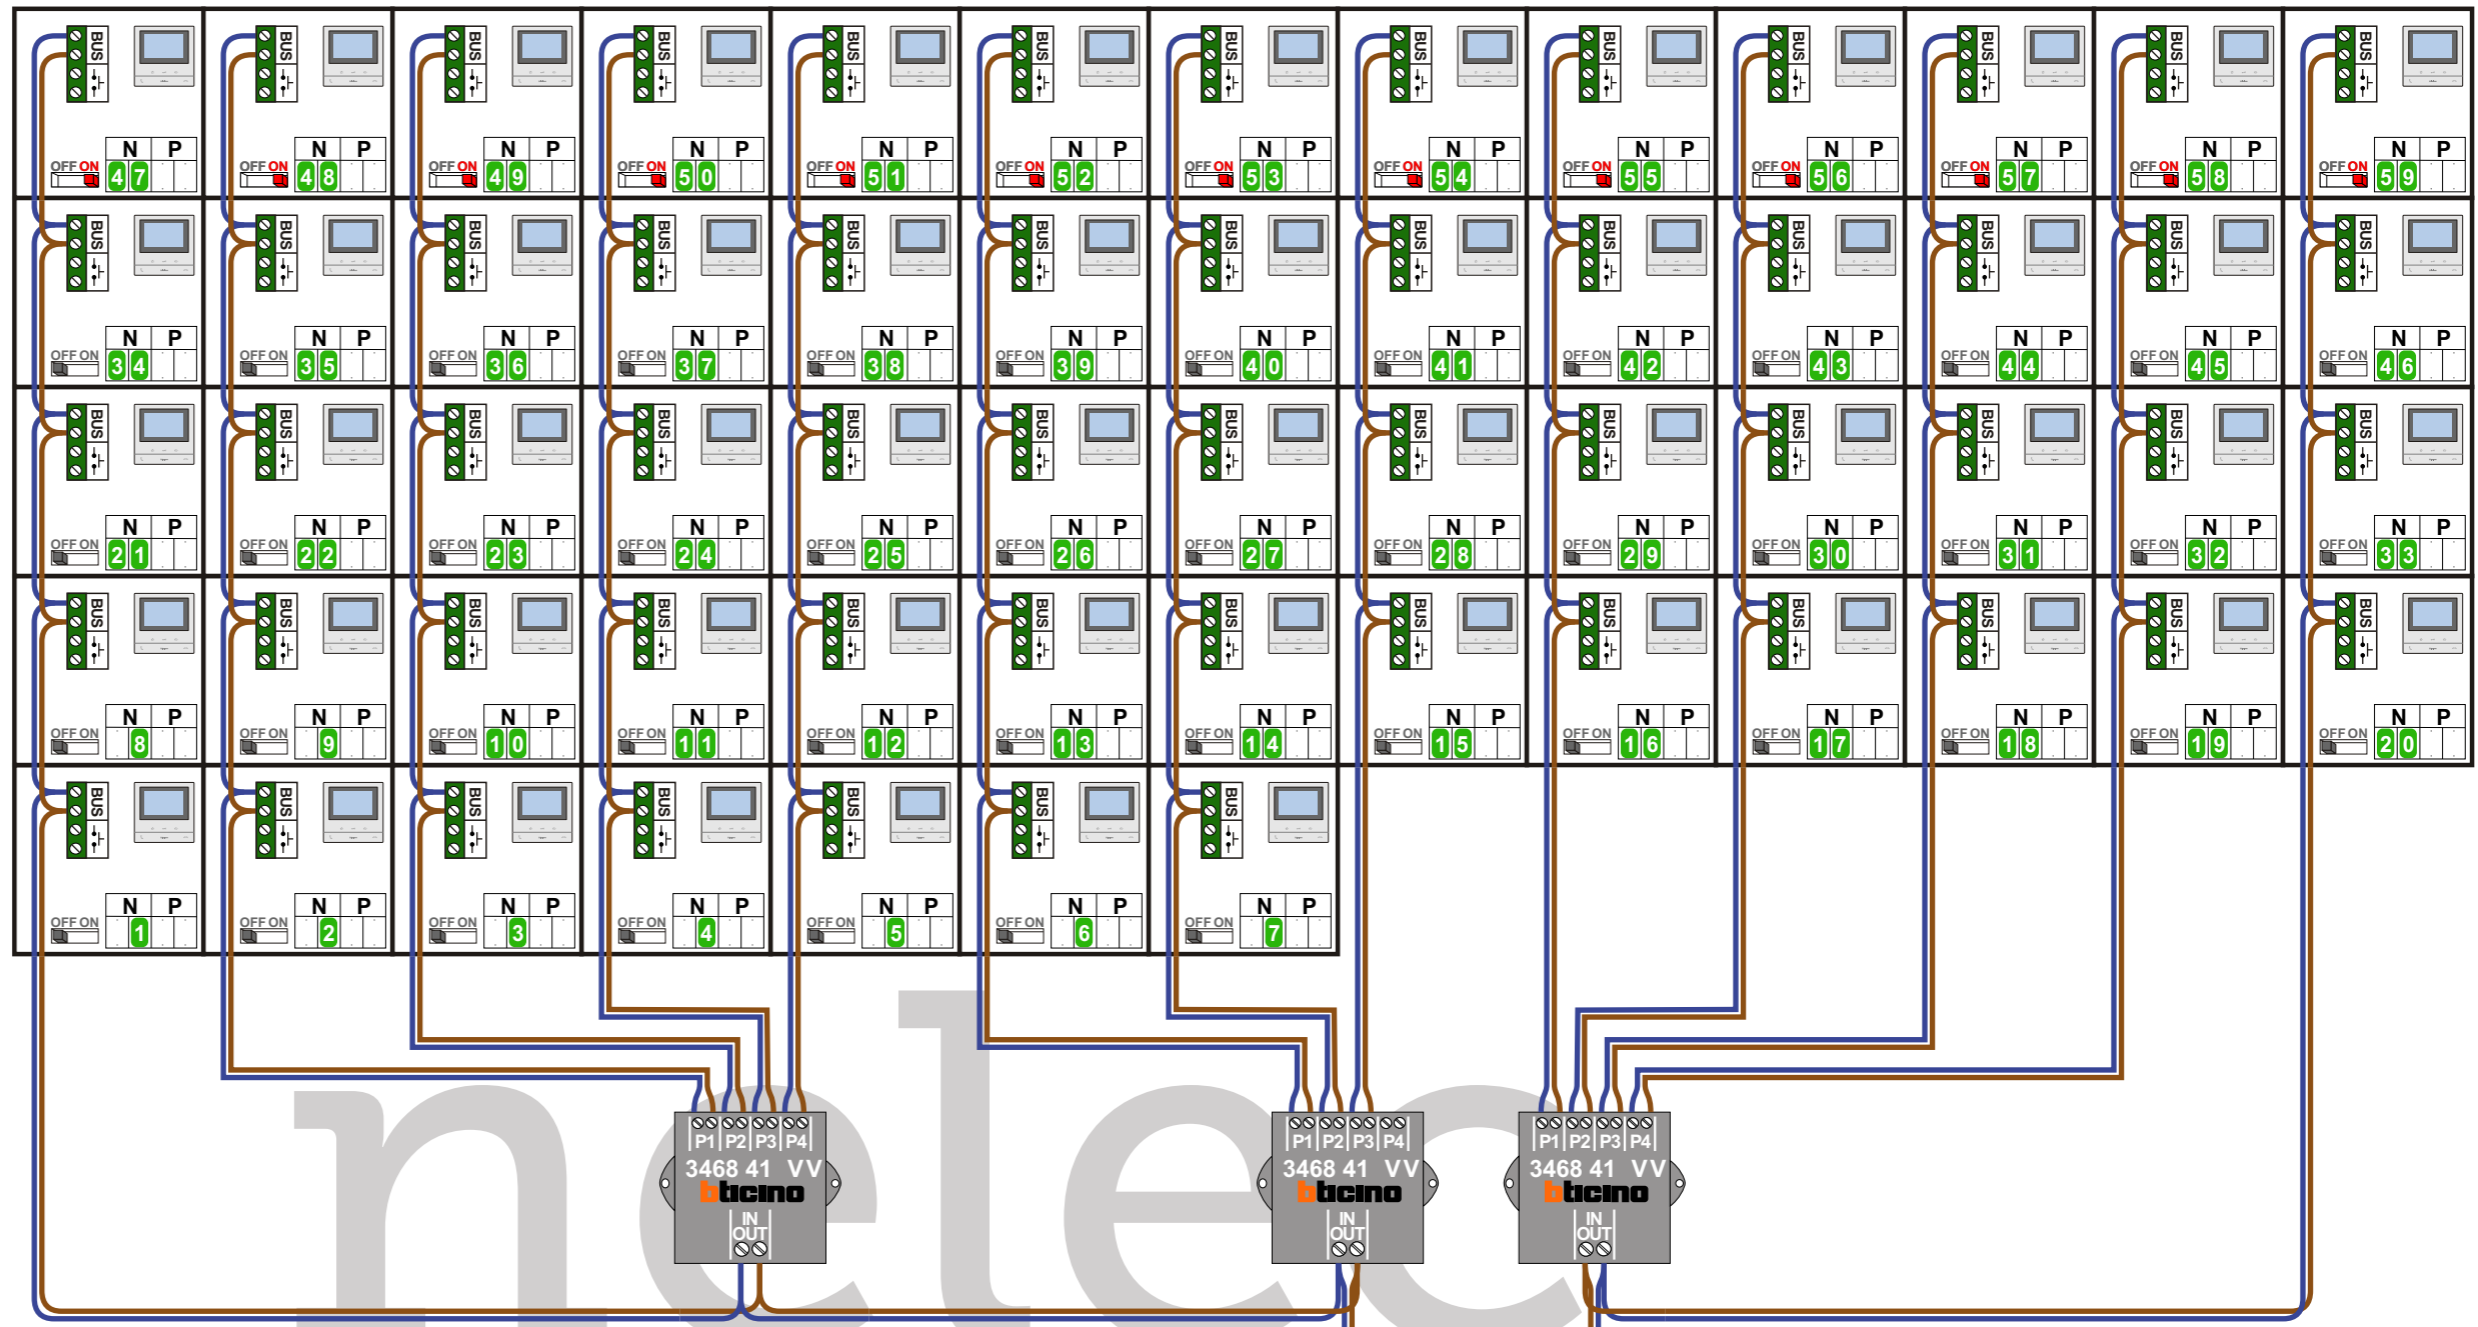

**TWEEDRAADS BUS**

Bij monteren/demonteren spanning eraf voorkomt defecten!

**Digitizers & flatcables**

Niet monteren/demonteren onder spanning Beldrukkers mogen wel

**M-50**

De aders moeten echt OP de connector doorgelust worden!

**VideoVerdeeler**

De aders moeten echt OP de klemmen doorgelust worden!

**346050 bticino**

De twee stijgers echt OP de klemmen van E-67 aansluiten!

INTERCOM MADE EASY

Max. 50 meter

Max. 100 meter systeemkabel tot laatste videofoon

N-Waarde	Huisnummer	Switch-ON
1	29	
2	31	
3	33	
4	35	
5	37	
6	39	
7	41	
8	43	
9	45	
10	47	
11	49	
12	51	
13	53	
14	55	
15	57	
16	59	
17	61	
18	63	
19	65	
20	67	
21	97	
22	99	
23	101	
24	103	
25	105	
26	107	
27	109	
28	111	
29	113	
30	115	
31	117	
32	119	
33	121	
34	151	
35	153	
36	155	
37	157	
38	159	
39	161	
40	163	
41	165	
42	167	
43	169	
44	171	
45	173	
46	175	
47	205	X
48	207	X
49	209	X
50	211	X
51	213	X
52	215	X
53	217	X
54	219	X
55	221	X
56	223	X
57	225	X
58	227	X
59	229	X