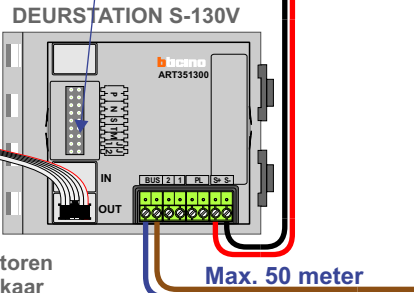

**— = systeemkabel**  
 Bij andere getwiste kabel 66% afstand!  
 Bij ongetwiste kabel max. 50 meter buitenpost naar videofoon.  
 UTP op aanvraag.

**Digitizers & flatcables**  
  
 Niet monteren/demonteren onder spanning  
 Beldrukkers mogen wel

**VideoVerdeler**  
  
 De aders moeten echt OP de klemmen doorgelust worden!

**TWEEDRAADS BUS**

Bij monteren/demonteren spanning eraf voorkomt defecten!

Max. 100 meter systeemkabel tot laatste videofoon