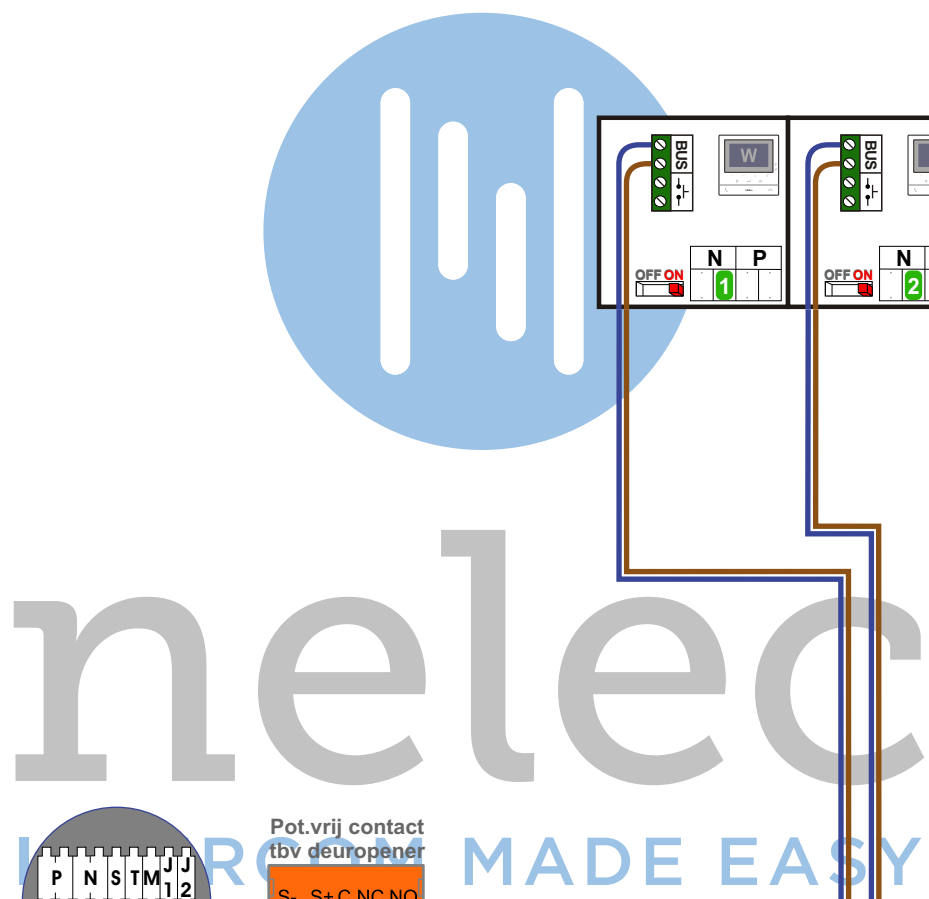

**— = systeemkabel**  
 Bij andere getwiste kabel 66% afstand!  
 Bij ongetwiste kabel max. 50 meter buitenpost naar videofoon.  
 UTP op aanvraag.

**Digitizers & flatcables**  
  
 Niet monteren/demonteren onder spanning  
 Beldrukkers mogen wel

**VideoVerdeler**  
  
 De aders moeten echt OP de klemmen doorgelust worden!

**TWEEDRAADS BUS**

Bij monteren/demonteren spanning eraf voorkomt defecten!

Max. 100 meter systeemkabel tot laatste videofoon