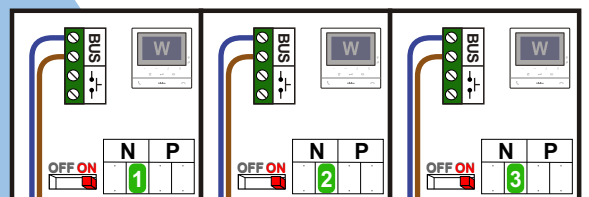

**— = systeemkabel**  
 Bij andere getwiste kabel 66% afstand!  
 Bij ongetwiste kabel max. 50 meter buitenpost naar videofoon.  
 UTP op aanvraag.

**Digitizers & flatcables**  
  
 Niet monteren/demonteren onder spanning  
 Beldrukkers mogen wel

**VideoVerdeler**  
  
 De aders moeten echt OP de klemmen doorgelust worden!

**TWEEDRAADS BUS**

Bij monteren/demonteren spanning eraf voorkomt defecten!

Max. 100 meter systeemkabel tot laatste videofoon