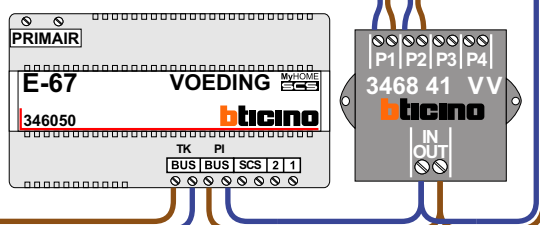

**— = systeemkabel**  
 Bij andere getwiste kabel 66% afstand!  
 Bij ongetwiste kabel max. 50 meter buitenpost naar videofoon.  
 UTP op aanvraag.

**Digitizers & flatcables**  
  
 Niet monteren/demonteren onder spanning  
 Beldrukkers mogen wel

**VideoVerdeler**  
  
 De aders moeten echt OP de klemmen doorgelust worden!

**TWEEDRAADS BUS**

Bij monteren/demonteren spanning eraf voorkomt defecten!

Max. 100 meter systeemkabel tot laatste videofoon