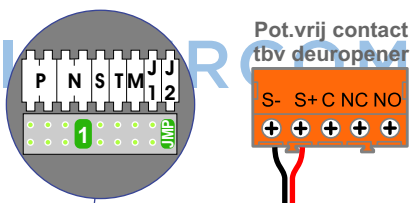

**— = systeemkabel**  
 Bij andere getwiste kabel 66% afstand!  
 Bij ongetwiste kabel max. 50 meter buitenpost naar videofoon.  
 UTP op aanvraag.

**Digitizers & flatcables**  
  
 Niet monteren/demonteren onder spanning  
 Beldrukkers mogen wel

**VideoVerdeler**  
  
 De aders moeten echt OP de klemmen doorgelust worden!

**TWEEDRAADS BUS**

Bij monteren/demonteren spanning eraf voorkomt defecten!

Max. 100 meter systeemkabel tot laatste videofoon