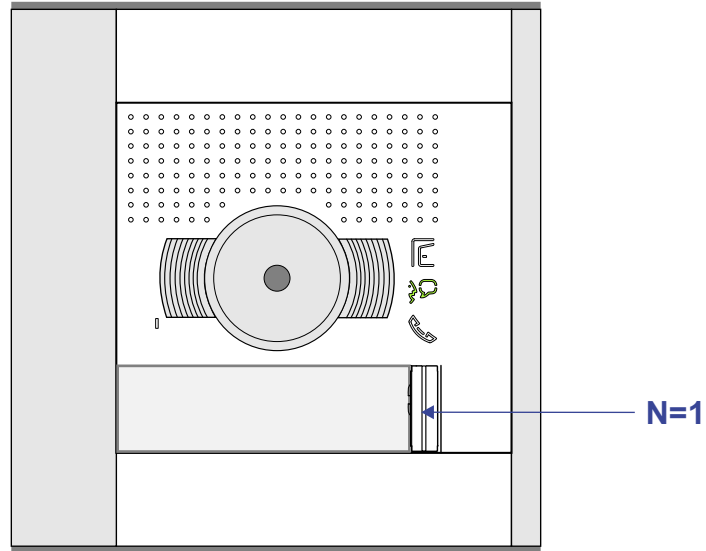

**— = systeemkabel**  
 Bij andere getwiste kabel 66% afstand!  
 Bij ongetwiste kabel max. 50 meter buitenpost naar videofoon.  
 UTP op aanvraag.

D-Rel 346230

De aders moeten echt OP de connector doorgelust worden!

**TWEEDRAADS BUS**

Bij monteren/demonteren spanning eraf voorkomt defecten!

De twee buitenposten echt OP de klemmen van E-67 aansluiten!

nelec  
INTERCOM MADE EASY