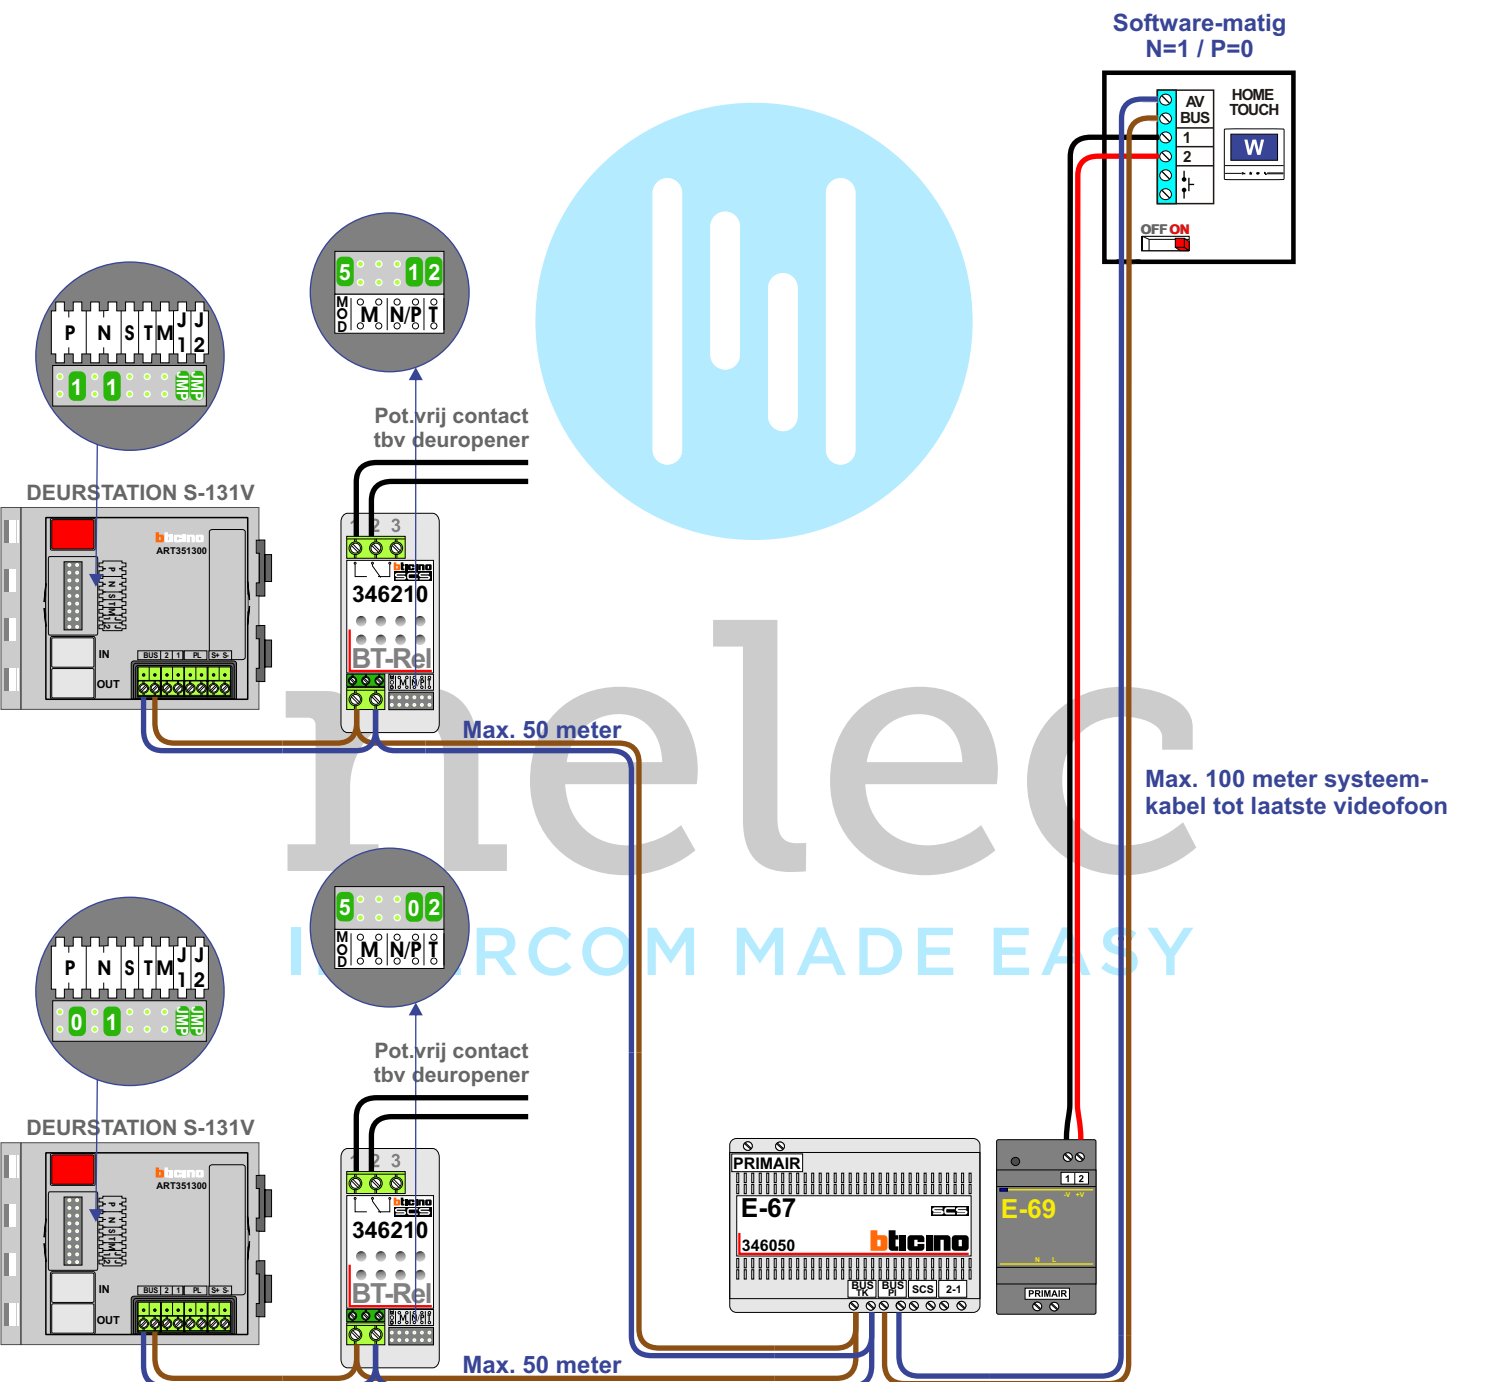

**— = systeemkabel**  
 Bij andere getwiste kabel 66% afstand!  
 Bij ongetwiste kabel max. 50 meter buitenpost naar videofoon.  
 UTP op aanvraag.

D-Rel 346230

De aders moeten echt OP de connector doorgelust worden!

**TWEEDRAADS BUS**

Bij monteren/demonteren spanning eraf voorkomt defecten!

De twee buitenposten echt OP de klemmen van E-67 aansluiten!

nelec  
INTERCOM MADE EASY