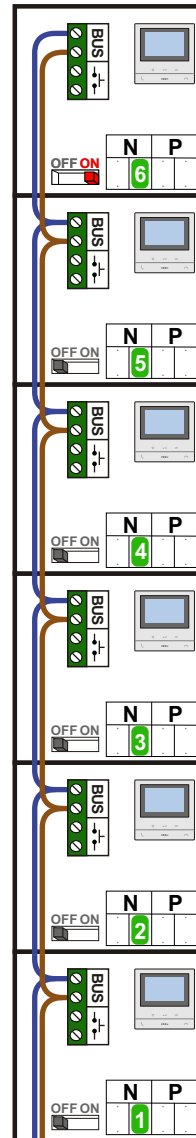

**— = systeemkabel**  
 Bij andere getwiste kabel 66% afstand!  
 Bij ongetwiste kabel max. 50 meter buitenpost naar videofoon.  
 UTP op aanvraag.

DD8 digitzer: flatcable  
  
 Connector van flatcable nokje juiste kant op bij aansluiten op DD8

Digitizers & flatcables  
  
 Niet monteren/demonteren onder spanning  
 Belrukkers mogen wel

M-50  
  
 De aders moeten echt OP de connector doorgelust worden!

TWEEDRAADS BUS  
  
 Bij monteren/demonteren spanning eraf voorkomt defecten!

nelec  
INTERCOM MADE EASY

Haal de spanning van het systeem als je een module monteert of demonteert

Max. 50 meter

Max. 100 meter systeemkabel tot laatste videofoon