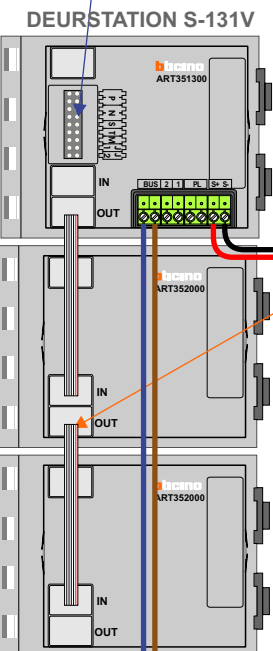

**— = systeemkabel**  
 Bij andere getwiste kabel 66% afstand!  
 Bij ongetwiste kabel max. 50 meter buitenpost naar videofoon.  
 UTP op aanvraag.

DD8 digitzer: flatcable  
  
 Connector van flatcable nokje juiste kant op bij aansluiten op DD8

Digitizers & flatcables  
  
 Niet monteren/demonteren onder spanning  
 Belrukkers mogen wel

M-50  
  
 De aders moeten echt OP de connector doorgelust worden!

TWEEDRAADS BUS  
  
 Bij monteren/demonteren spanning eraf voorkomt defecten!

nelec  
INTERCOM MADE EASY

Haal de spanning van het systeem als je een module monteert of demonteert

Max. 50 meter

Max. 100 meter systeemkabel tot laatste videofoon