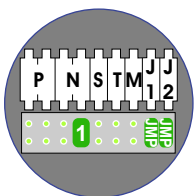

**— = systeemkabel**  
 Bij andere getwiste kabel 66% afstand!  
 Bij ongetwiste kabel max. 50 meter buitenpost naar videofoon.  
 UTP op aanvraag.

DD8 digitzer: flatcable  
  
 Connector van flatcable nokje juiste kant op bij aansluiten op DD8

Digitizers & flatcables  
  
 Niet monteren/demonteren onder spanning  
 Belrukkers mogen wel

M-50  
  
 De aders moeten echt OP de connector doorgelust worden!

TWEEDRAADS BUS  
  
 Bij monteren/demonteren spanning eraf voorkomt defecten!

nelec  
INTERCOM MADE EASY

Haal de spanning van het systeem als je een module monteert of demonteert

Max. 50 meter

Max. 100 meter systeemkabel tot laatste videofoon