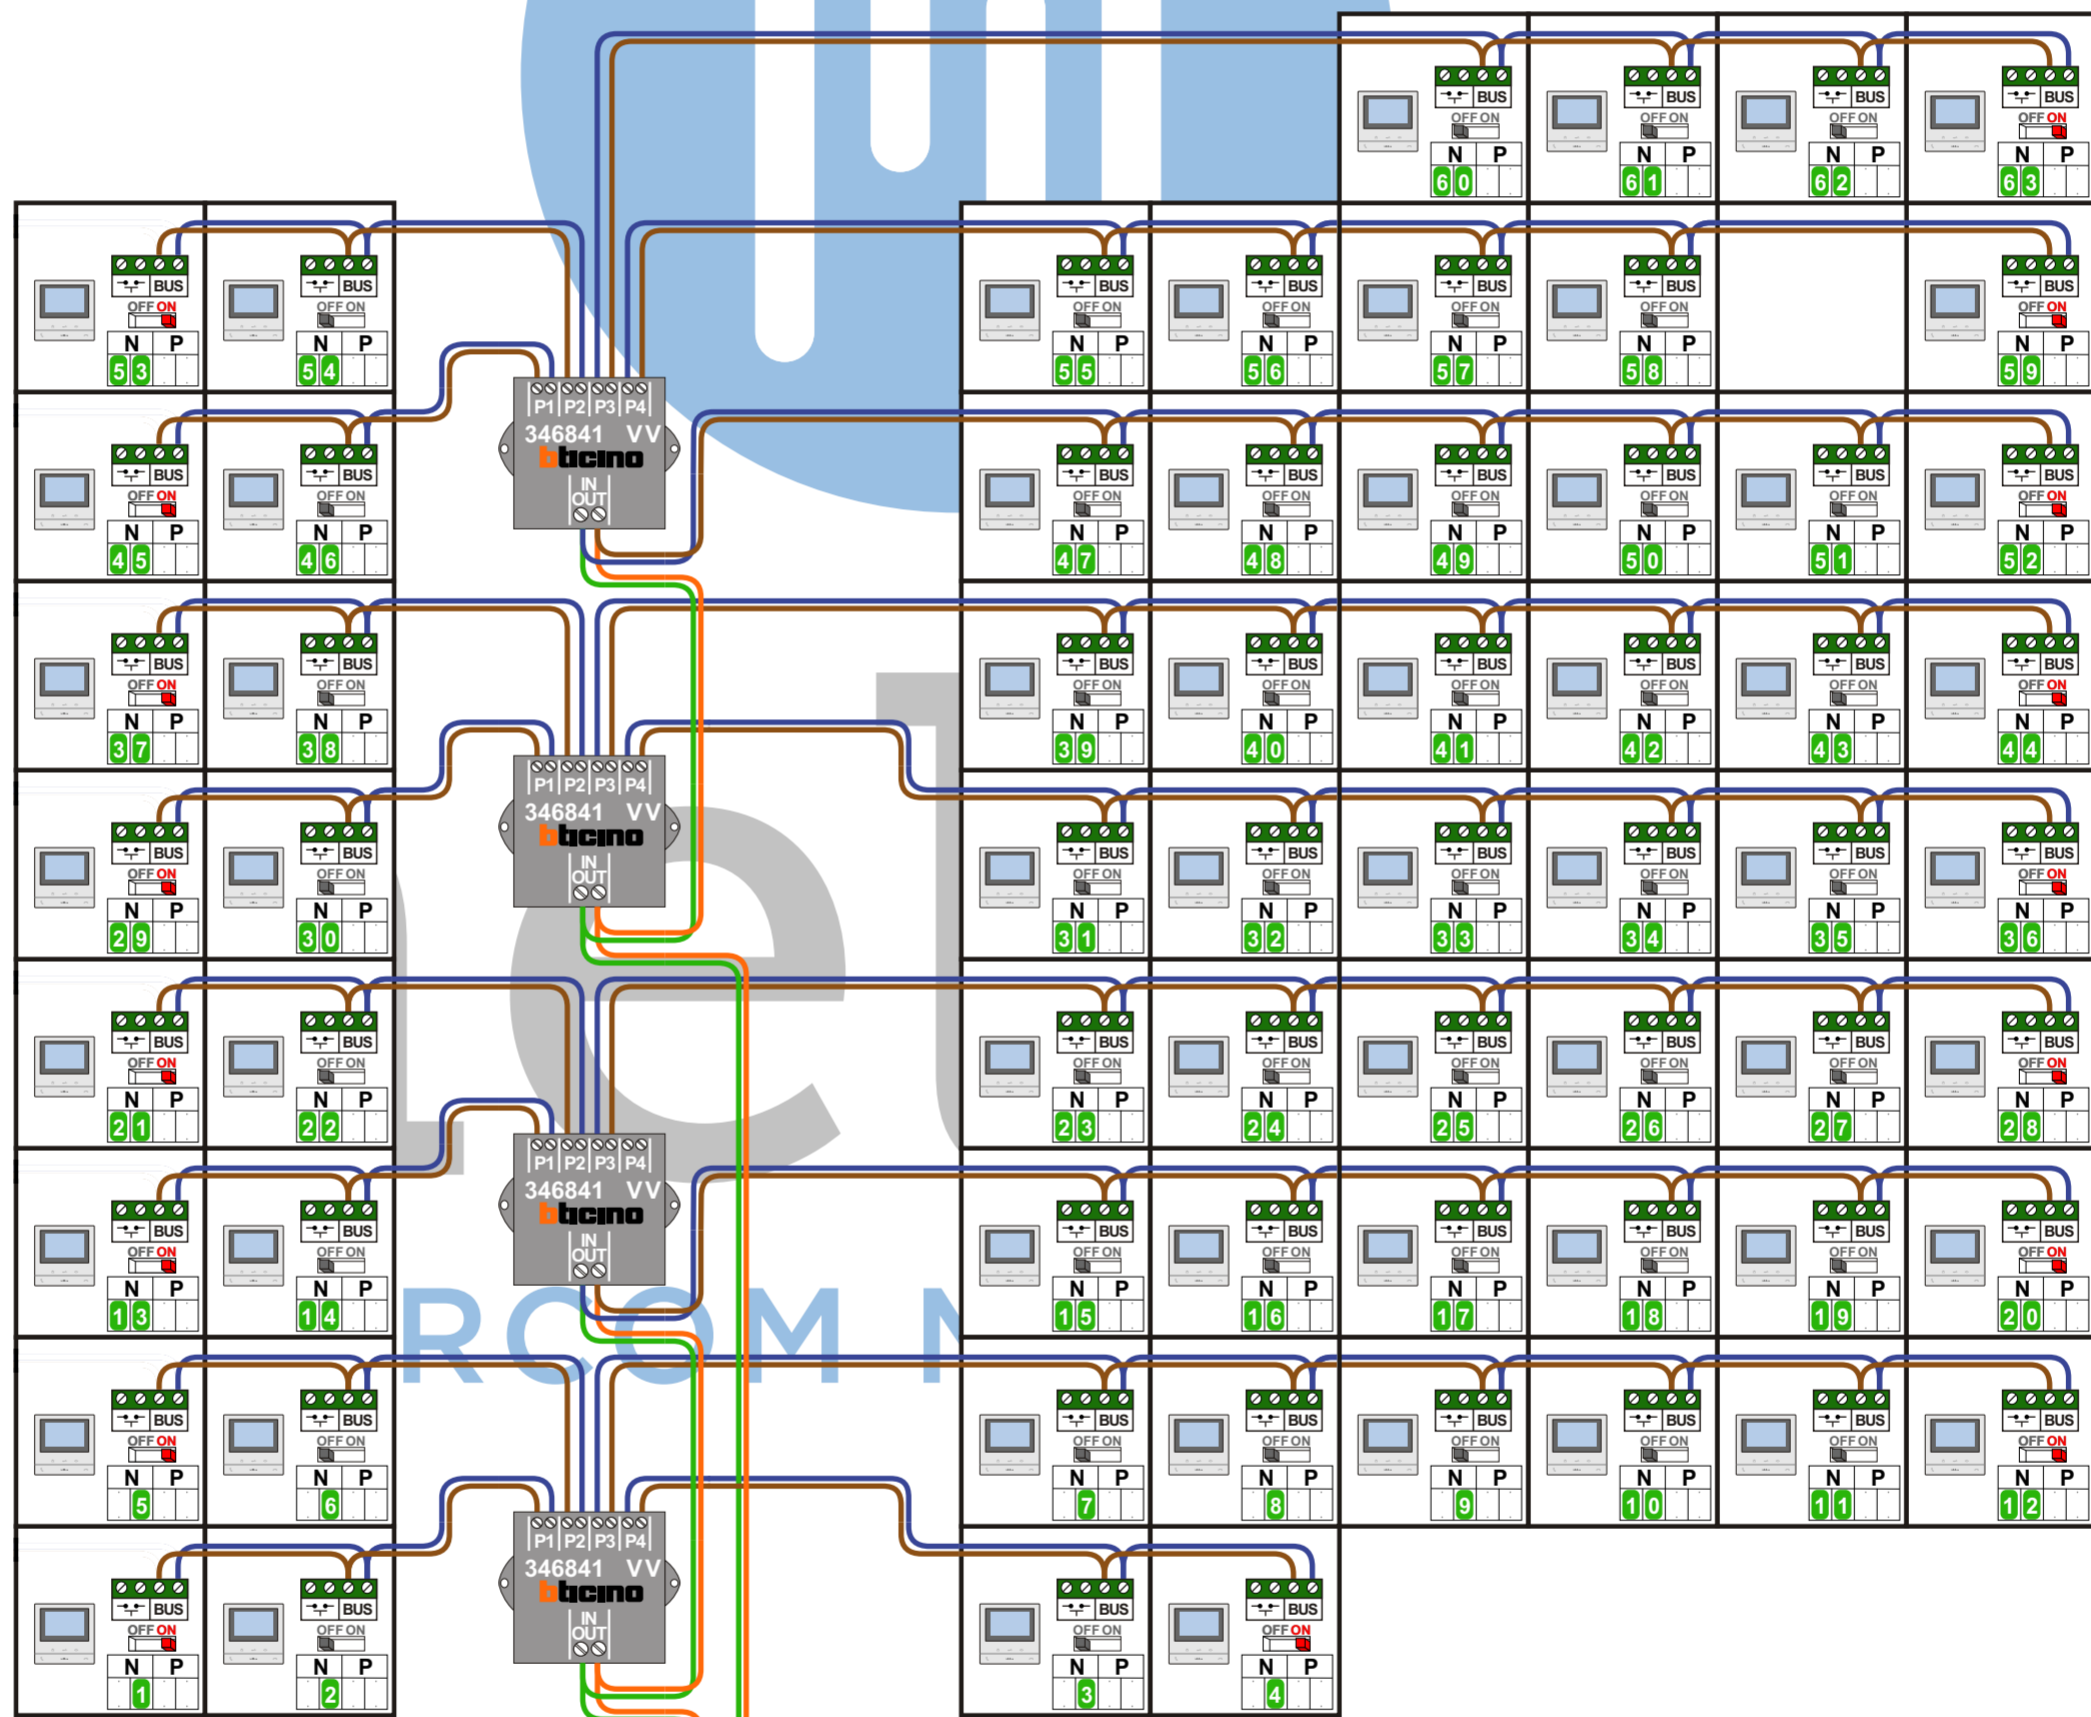

E-67

De twee stijgers echt OP de klemmen van E-67 aansluiten!

8e Verdieping

7e Verdieping

6e Verdieping

5e Verdieping

4e Verdieping

3e Verdieping

2e Verdieping

1e Verdieping

Begane grond

8e Verdieping

7e Verdieping

6e Verdieping

5e Verdieping

4e Verdieping

3e Verdieping

2e Verdieping

1e Verdieping

Begane grond

Max. 100 meter systeemkabel tot laatste videfoon

Gebouw A - 63 woningen - Huisnummer 297

N-Waarde in Videofoon	N-Waarde voor Buitenpost	Huisnummer Gebouw	Huisnummer Toevoeging	Intoetsen op Buitenpost	Switch-ON op Videofoon
1	1	297	F001	1	X
2	2	297	F002	2	
3	3	297	F003	3	
4	4	297	F004	4	X
5	5	297	F101	101	X
6	6	297	F102	102	
7	7	297	F103	103	
8	8	297	F104	104	
9	9	297	F105	105	
10	10	297	F106	106	
11	11	297	F107	107	
12	12	297	F108	108	X
13	13	297	F201	201	X
14	14	297	F202	202	
15	15	297	F203	203	
16	16	297	F204	204	
17	17	297	F205	205	
18	18	297	F206	206	
19	19	297	F207	207	
20	20	297	F208	208	X
21	21	297	F301	301	X
22	22	297	F302	302	
23	23	297	F303	303	
24	24	297	F304	304	
25	25	297	F305	305	
26	26	297	F306	306	
27	27	297	F307	307	
28	28	297	F308	308	X
29	29	297	F401	401	X
30	30	297	F402	402	
31	31	297	F403	403	
32	32	297	F404	404	
33	33	297	F405	405	
34	34	297	F406	406	
35	35	297	F407	407	
36	36	297	F408	408	X
37	37	297	F501	501	X
38	38	297	F502	502	
39	39	297	F503	503	
40	40	297	F504	504	
41	41	297	F505	505	
42	42	297	F506	506	
43	43	297	F507	507	
44	44	297	F508	508	X
45	45	297	F601	601	X
46	46	297	F602	602	
47	47	297	F603	603	
48	48	297	F604	604	
49	49	297	F605	605	
50	50	297	F606	606	
51	51	297	F607	607	
52	52	297	F608	608	X
53	53	297	F701	701	X
54	54	297	F702	702	
55	55	297	F703	703	
56	56	297	F704	704	
57	57	297	F705	705	
58	58	297	F706	706	
59	59	297	F707	707	X
60	60	297	F801	801	
61	61	297	F802	802	
62	62	297	F803	803	
63	63	297	F804	804	X