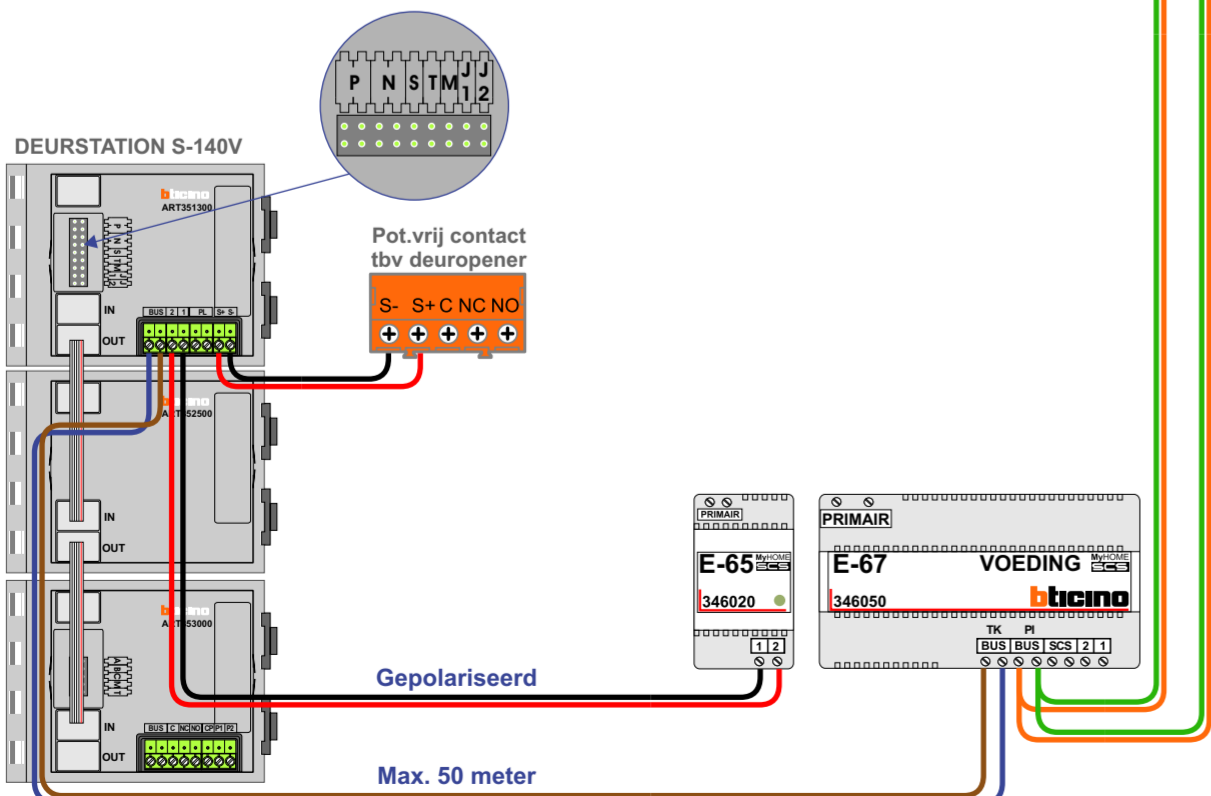

E-67

De twee stijgers echt OP de klemmen van E-67 aansluiten!

8e Verdieping

7e Verdieping

6e Verdieping

5e Verdieping

4e Verdieping

3e Verdieping

2e Verdieping

1e Verdieping

Begane grond

8e Verdieping

7e Verdieping

6e Verdieping

5e Verdieping

4e Verdieping

3e Verdieping

2e Verdieping

1e Verdieping

Begane grond

Max. 100 meter systeemkabel tot laatste videfoon

Gebouw A - 63 woningen - Huisnummer 297

N-Waarde in Videofoon	N-Waarde voor Buitenpost	Huisnummer Gebouw	Huisnummer Toevoeging	Intoetsen op Buitenpost	Switch-ON op Videofoon
1	1	297	F001	1	X
2	2	297	F002	2	
3	3	297	F003	3	
4	4	297	F004	4	X
5	5	297	F101	101	X
6	6	297	F102	102	
7	7	297	F103	103	
8	8	297	F104	104	
9	9	297	F105	105	
10	10	297	F106	106	
11	11	297	F107	107	
12	12	297	F108	108	X
13	13	297	F201	201	X
14	14	297	F202	202	
15	15	297	F203	203	
16	16	297	F204	204	
17	17	297	F205	205	
18	18	297	F206	206	
19	19	297	F207	207	
20	20	297	F208	208	X
21	21	297	F301	301	X
22	22	297	F302	302	
23	23	297	F303	303	
24	24	297	F304	304	
25	25	297	F305	305	
26	26	297	F306	306	
27	27	297	F307	307	
28	28	297	F308	308	X
29	29	297	F401	401	X
30	30	297	F402	402	
31	31	297	F403	403	
32	32	297	F404	404	
33	33	297	F405	405	
34	34	297	F406	406	
35	35	297	F407	407	
36	36	297	F408	408	X
37	37	297	F501	501	X
38	38	297	F502	502	
39	39	297	F503	503	
40	40	297	F504	504	
41	41	297	F505	505	
42	42	297	F506	506	
43	43	297	F507	507	
44	44	297	F508	508	X
45	45	297	F601	601	X
46	46	297	F602	602	
47	47	297	F603	603	
48	48	297	F604	604	
49	49	297	F605	605	
50	50	297	F606	606	
51	51	297	F607	607	
52	52	297	F608	608	X
53	53	297	F701	701	X
54	54	297	F702	702	
55	55	297	F703	703	
56	56	297	F704	704	
57	57	297	F705	705	
58	58	297	F706	706	
59	59	297	F707	707	X
60	60	297	F801	801	
61	61	297	F802	802	
62	62	297	F803	803	
63	63	297	F804	804	X