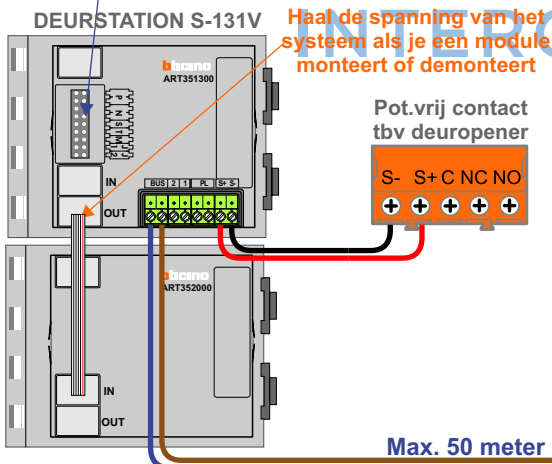

TWEEDRAADS BUS

Bij monteren/demonteren spanning eraf voorkomt defecten!

M-50

De aders moeten echt OP de connector doorgelust worden!

De twee stijgers echt OP de klemmen van E-67 aansluiten!

nelec
INTERCOM MADE EASY

nelec
INTERCOM MADE EASY