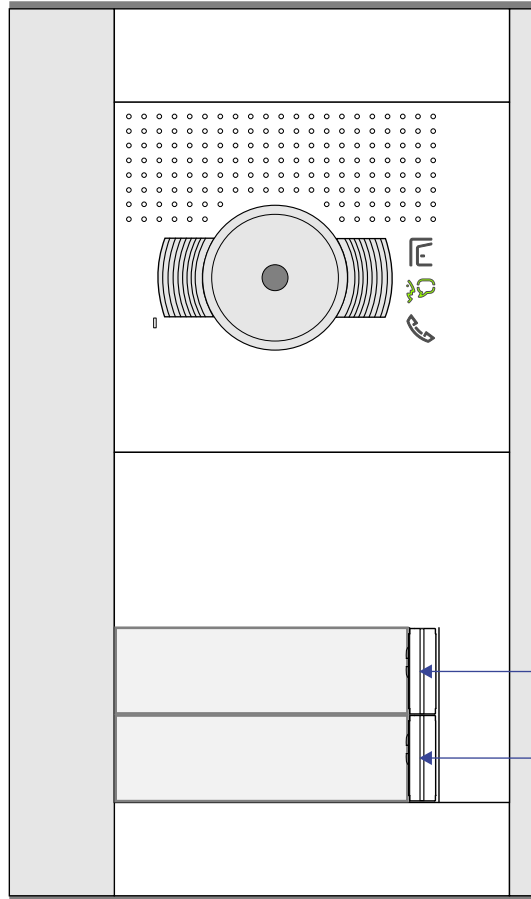

— = systeemkabel
 Bij andere getwiste kabel 66% afstand!
 Bij ongetwiste kabel max. 50 meter buitenpost naar videofoon.
 UTP op aanvraag.

Digitizers & flatcables

Niet monteren/demonteren onder spanning
 Belrukkers mogen wel

TWEEDRAADS BUS

Bij monteren/demonteren spanning eraf voorkomt defecten!

M-50

De aders moeten echt OP de connector doorgelust worden!

De twee stijgers echt OP de klemmen van E-67 aansluiten!

nelec
INTERCOM MADE EASY