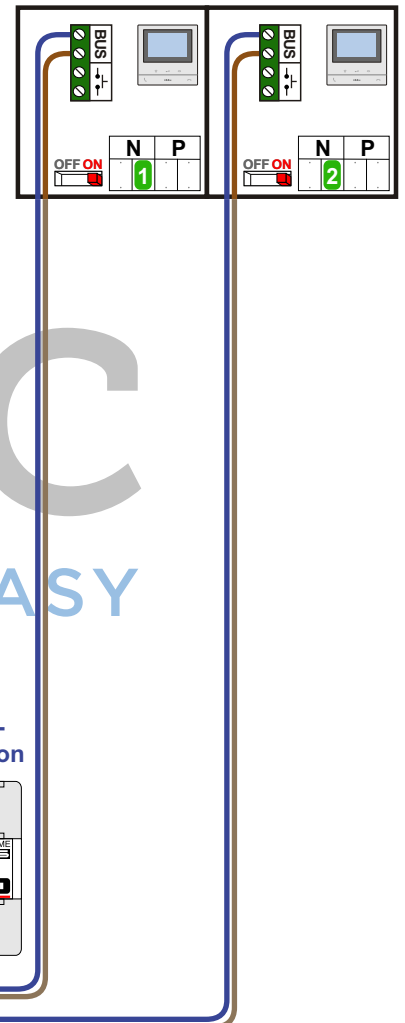

— = systeemkabel
 Bij andere getwiste kabel 66% afstand!
 Bij ongetwiste kabel max. 50 meter buitenpost naar videofoon.
 UTP op aanvraag.

Digitizers & flatcables

Niet monteren/demonteren onder spanning
 Belrukkers mogen wel

TWEEDRAADS BUS

Bij monteren/demonteren spanning eraf voorkomt defecten!

M-50

De aders moeten echt OP de connector doorgelust worden!

De twee stijgers echt OP de klemmen van E-67 aansluiten!

nelec
INTERCOM MADE EASY