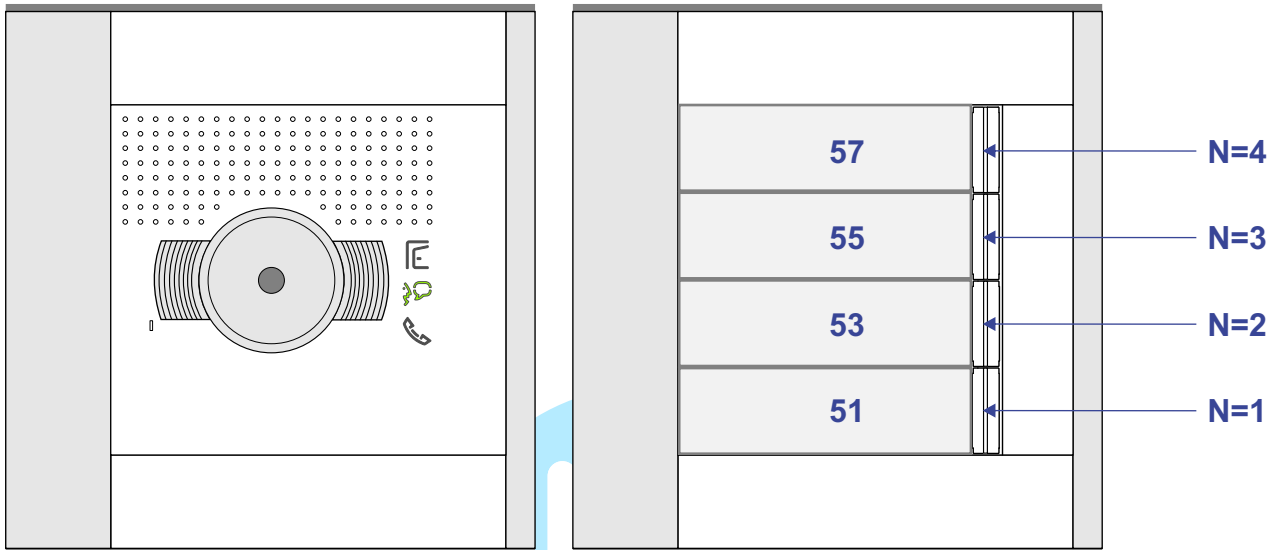

VideoVerdeler

 De aders moeten echt OP de klemmen doorgelust worden!

TWEEDRAADS BUS

 Bij monteren/demonteren spanning eraf voorkomt defecten!

nelec
INTERCOM MADE EASY

Max. 100 meter systeemkabel tot laatste videofoon

Max. 50 meter

N-Waarde	Huisnummer	Switch-ON
1	51	X
2	53	X
3	55	X
4	57	X

nelec
 INTERCOM MADE EASY