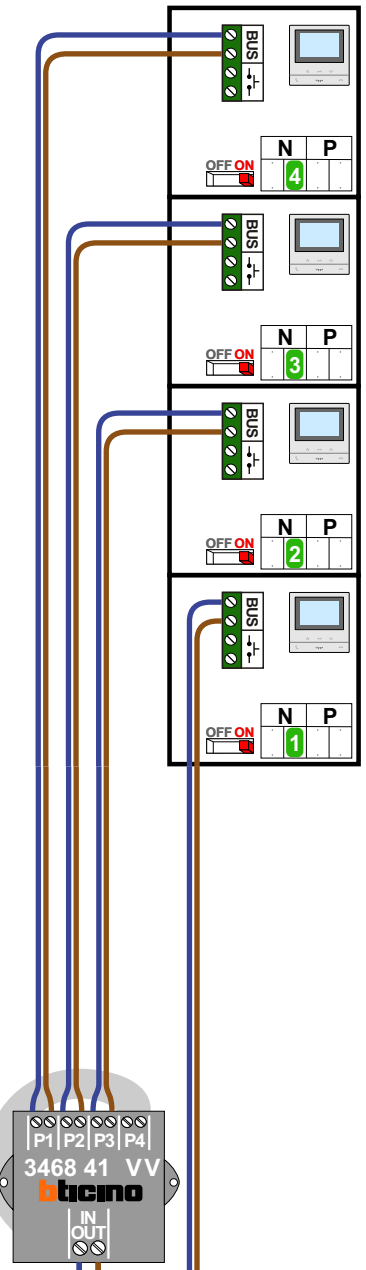

— = systeemkabel
 Bij andere getwiste kabel 66% afstand!
 Bij ongetwiste kabel max. 50 meter buitenpost naar videofoon.
 UTP op aanvraag.

Digitizers & flatcables

 Niet monteren/demonteren onder spanning
 Beldrukkers mogen wel

VideoVerdeler

 De aders moeten echt OP de klemmen doorgelust worden!

TWEEDRAADS BUS

 Bij monteren/demonteren spanning eraf voorkomt defecten!

nelec
INTERCOM MADE EASY

Max. 100 meter systeemkabel tot laatste videofoon

Max. 50 meter

N-Waarde	Huisnummer	Switch-ON
1	51	X
2	53	X
3	55	X
4	57	X

nelec
 INTERCOM MADE EASY