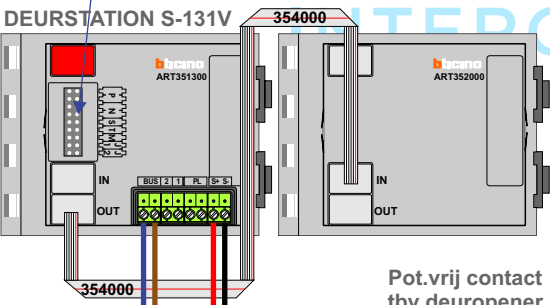

VideoVerdeler

 De aders moeten echt OP de klemmen doorgelust worden!

TWEEDRAADS BUS

 Bij monteren/demonteren spanning eraf voorkomt defecten!

nelec
INTERCOM MADE EASY

Max. 100 meter systeemkabel tot laatste videofoon

Max. 50 meter

N-Waarde	Huisnummer	Switch-ON
1	51	X
2	53	X
3	55	X
4	57	X

nelec
 INTERCOM MADE EASY