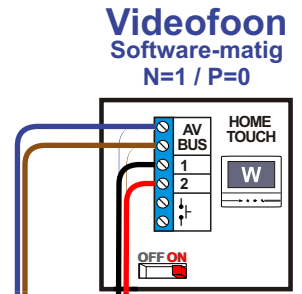

— = systeemkabel
 Bij andere getwiste kabel 66% afstand!
 Bij ongetwiste kabel max. 50 meter buitenpost naar videofoon.
 UTP op aanvraag.

TWEEDRAADS BUS

Bij monteren/demonteren spanning eraf voorkomt defecten!

M-70H Hometouch

Español
 Deutsch
 Nederlands

Videofoon werkt pas na instellen van N-waarde, taal, datum en tijd.

Max. 100 meter systeemkabel tot laatste videofoon

Max. 50 meter

Max. 50 meter