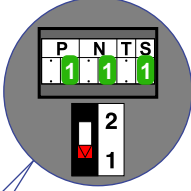

— = systeemkabel
 Bij andere getwiste kabel 66% afstand!
 Bij ongetwiste kabel max. 50 meter buitenpost naar videofoon.
 UTP op aanvraag.

TWEEDRAADS BUS

Bij monteren/demonteren spanning eraf voorkomt defecten!

M-70H Hometouch

Español
 Deutsch
 Nederlands

Videofoon werkt pas na instellen van N-waarde, taal, datum en tijd.

Max. 100 meter systeemkabel tot laatste videofoon

Max. 50 meter

Max. 50 meter