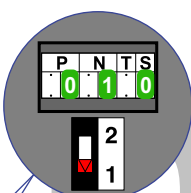

— = systeemkabel
 Bij andere getwiste kabel 66% afstand!
 Bij ongetwiste kabel max. 50 meter buitenpost naar videofoon.
 UTP op aanvraag.

TWEEDRAADS BUS

Bij monteren/demonteren spanning eraf voorkomt defecten!

M-70H Hometouch

Español
 Deutsch
 Nederlands

Videofoon werkt pas na instellen van N-waarde, taal, datum en tijd.

Max. 100 meter systeemkabel tot laatste videofoon

Max. 50 meter

Max. 50 meter