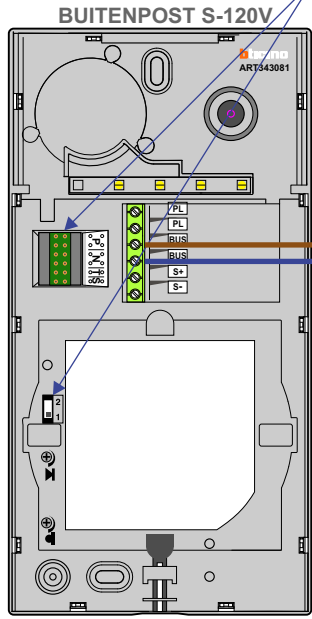

— = systeemkabel
 Bij andere getwiste kabel 66% afstand!
 Bij ongetwiste kabel max. 50 meter buitenpost naar videofoon.
 UTP op aanvraag.

TWEEDRAADS BUS

Bij monteren/demonteren spanning eraf voorkomt defecten!

M-70H Hometouch

Español
 Deutsch
 Nederlands

Videofoon werkt pas na instellen van N-waarde, taal, datum en tijd.

Max. 100 meter systeemkabel tot laatste videofoon

Max. 50 meter

Max. 50 meter