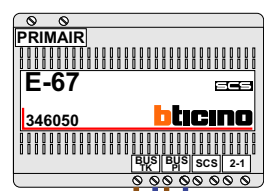

— = systeemkabel
 Bij andere getwiste kabel 66% afstand!
 Bij ongetwiste kabel max. 50 meter buitenpost naar videofoon.
 UTP op aanvraag.

TWEEDRAADS BUS

Bij monteren/demonteren spanning eraf voorkomt defecten!

M-70H Hometouch

Español
 Deutsch
 Nederlands

Videofoon werkt pas na instellen van N-waarde, taal, datum en tijd.

Max. 100 meter systeemkabel tot laatste videofoon

Max. 50 meter

Max. 50 meter