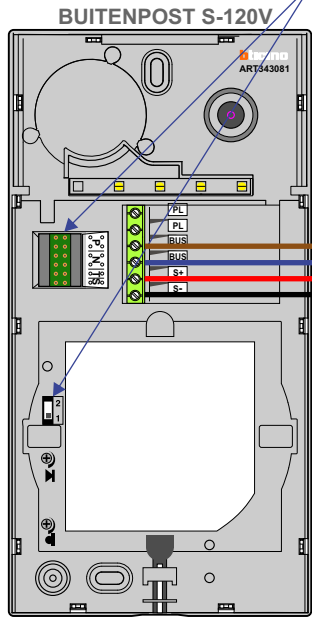

— = systeemkabel
 Bij andere getwiste kabel 66% afstand!
 Bij ongetwiste kabel max. 50 meter buitenpost naar videofoon.
 UTP op aanvraag.

TWEEDRAADS BUS

Bij monteren/demonteren spanning eraf voorkomt defecten!

M-70H Hometouch

Español
 Deutsch
 Nederlands

Videofoon werkt pas na instellen van N-waarde, taal, datum en tijd.

Max. 100 meter systeemkabel tot laatste videofoon

Max. 50 meter

Max. 50 meter