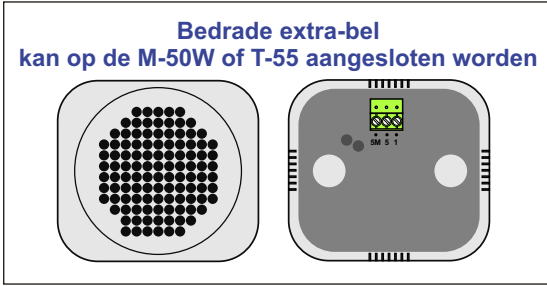

— = systeemkabel
Bij andere getwiste kabel 66% afstand!
Bij ongetwiste kabel max. 50 meter buitenpost naar videofoon.
UTP op aanvraag.

TWEEDRAADS BUS
 
Bij monteren/demonteren spanning eraf voorkomt defecten!

Pot. vrij contact voor extra-bel schakelt 3 sec.

Pot. vrij contact tbv deuropener

Max. 320 meter

Max. 100 meter systeemkabel tot laatste videofoon

Max. 50 meter