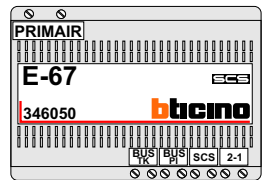

Max. 320 meter

Max. 100 meter systeemkabel tot laatste videofoon

Max. 50 meter