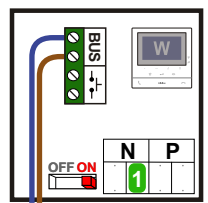

— = systeemkabel
Bij andere getwiste kabel 66% afstand!
Bij ongetwiste kabel max. 50 meter buitenpost naar videofoon.
UTP op aanvraag.

TWEEDRAADS BUS
 
Bij monteren/demonteren spanning eraf voorkomt defecten!

Pot. vrij contact voor extra-bel schakelt 3 sec.

Pot. vrij contact tbv deuropener

Max. 320 meter

Max. 100 meter systeemkabel tot laatste videofoon

Max. 50 meter