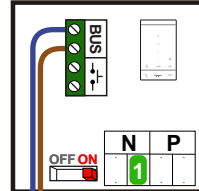

— = systeemkabel
Bij andere getwiste kabel 66% afstand!
Bij ongetwiste kabel max. 50 meter buitenpost naar videofoon.
UTP op aanvraag.

TWEEDRAADS BUS
 
Bij monteren/demonteren spanning eraf voorkomt defecten!

Pot. vrij contact voor extra-bel schakelt 3 sec.

Pot. vrij contact tbv deuropener

Max. 320 meter

Max. 100 meter systeemkabel tot laatste videofoon

Max. 50 meter