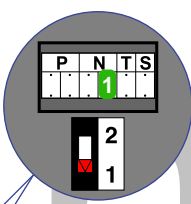

— = systeemkabel
Bij andere getwiste kabel 66% afstand!
Bij ongetwiste kabel max. 50 meter buitenpost naar videofoon.
UTP op aanvraag.

TWEEDRAADS BUS
 
Bij monteren/demonteren spanning eraf voorkomt defecten!

Pot. vrij contact voor extra-bel schakelt 3 sec.

Pot. vrij contact tbv deuropener

Max. 320 meter

Max. 100 meter systeemkabel tot laatste videofoon

Max. 50 meter