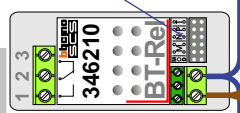

— = systeemkabel
Bij andere getwiste kabel 66% afstand!
Bij ongetwiste kabel max. 50 meter buitenpost naar videofoon.
UTP op aanvraag.

TWEEDRAADS BUS
 
Bij monteren/demonteren spanning eraf voorkomt defecten!

Pot. vrij contact voor extra-bel schakelt 3 sec.

Pot. vrij contact tbv deuropener

Max. 320 meter

Max. 100 meter systeemkabel tot laatste videofoon

Max. 50 meter