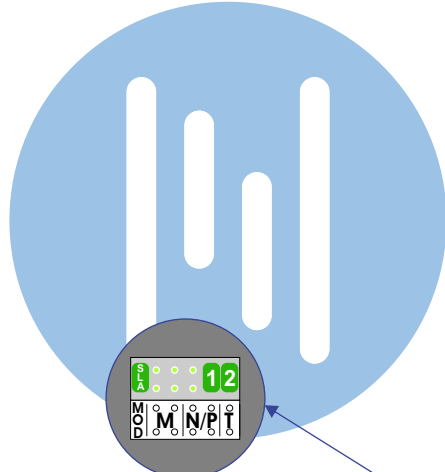

— = systeemkabel
Bij andere getwiste kabel 66% afstand!
Bij ongetwiste kabel max. 50 meter buitenpost naar videofoon.
UTP op aanvraag.

TWEEDRAADS BUS
 
Bij monteren/demonteren spanning eraf voorkomt defecten!

Pot. vrij contact voor extra-bel schakelt 3 sec.

Pot. vrij contact tbv deuropener

Max. 320 meter

Max. 100 meter systeemkabel tot laatste videofoon

Max. 50 meter