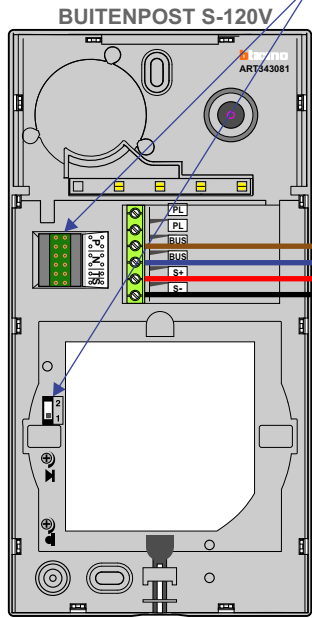

— = systeemkabel
Bij andere getwiste kabel 66% afstand!
Bij ongetwiste kabel max. 50 meter buitenpost naar videofoon.
UTP op aanvraag.

TWEEDRAADS BUS
 
Bij monteren/demonteren spanning eraf voorkomt defecten!

Pot. vrij contact voor extra-bel schakelt 3 sec.

Pot. vrij contact tbv deuropener

Max. 320 meter

Max. 100 meter systeemkabel tot laatste videofoon

Max. 50 meter