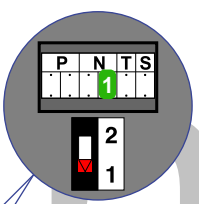

— = systeemkabel
 Bij andere getwiste kabel 66% afstand!
 Bij ongetwiste kabel max. 50 meter buitenpost naar videofoon.
 UTP op aanvraag.

De twee stijgers echt OP de klemmen van E-67 aansluiten!

TWEEDRAADS BUS

Bij monteren/demonteren spanning eraf voorkomt defecten!

Max. 100 meter systeemkabel tot laatste videofoon

Max. 50 meter

nelec
INTERCOM MADE EASY