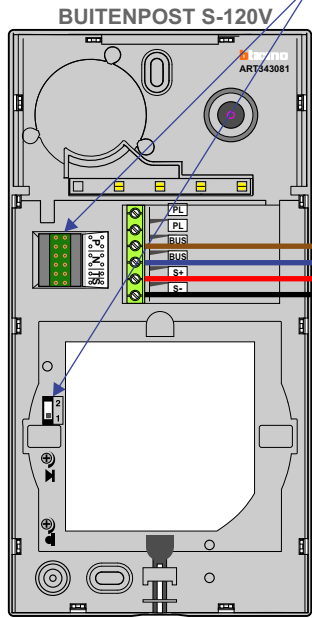

— = systeemkabel
 Bij andere getwiste kabel 66% afstand!
 Bij ongetwiste kabel max. 50 meter buitenpost naar videofoon.
 UTP op aanvraag.

De twee stijgers echt OP de klemmen van E-67 aansluiten!

TWEEDRAADS BUS

Bij monteren/demonteren spanning eraf voorkomt defecten!

Max. 100 meter systeemkabel tot laatste videofoon

Max. 50 meter

nelec
INTERCOM MADE EASY