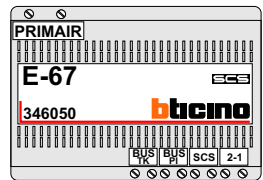

Max. 50 meter

nelec
INTERCOM MADE EASY