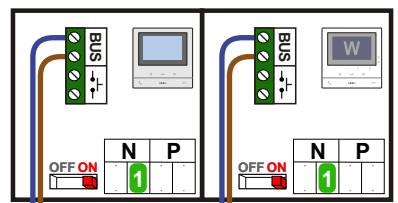

— = systeemkabel
 Bij andere getwiste kabel 66% afstand!
 Bij ongetwiste kabel max. 50 meter buitenpost naar videofoon.
 UTP op aanvraag.

De twee stijgers echt OP de klemmen van E-67 aansluiten!

TWEEDRAADS BUS

Bij monteren/demonteren spanning eraf voorkomt defecten!

Max. 100 meter systeemkabel tot laatste videofoon

Max. 50 meter

nelec
INTERCOM MADE EASY