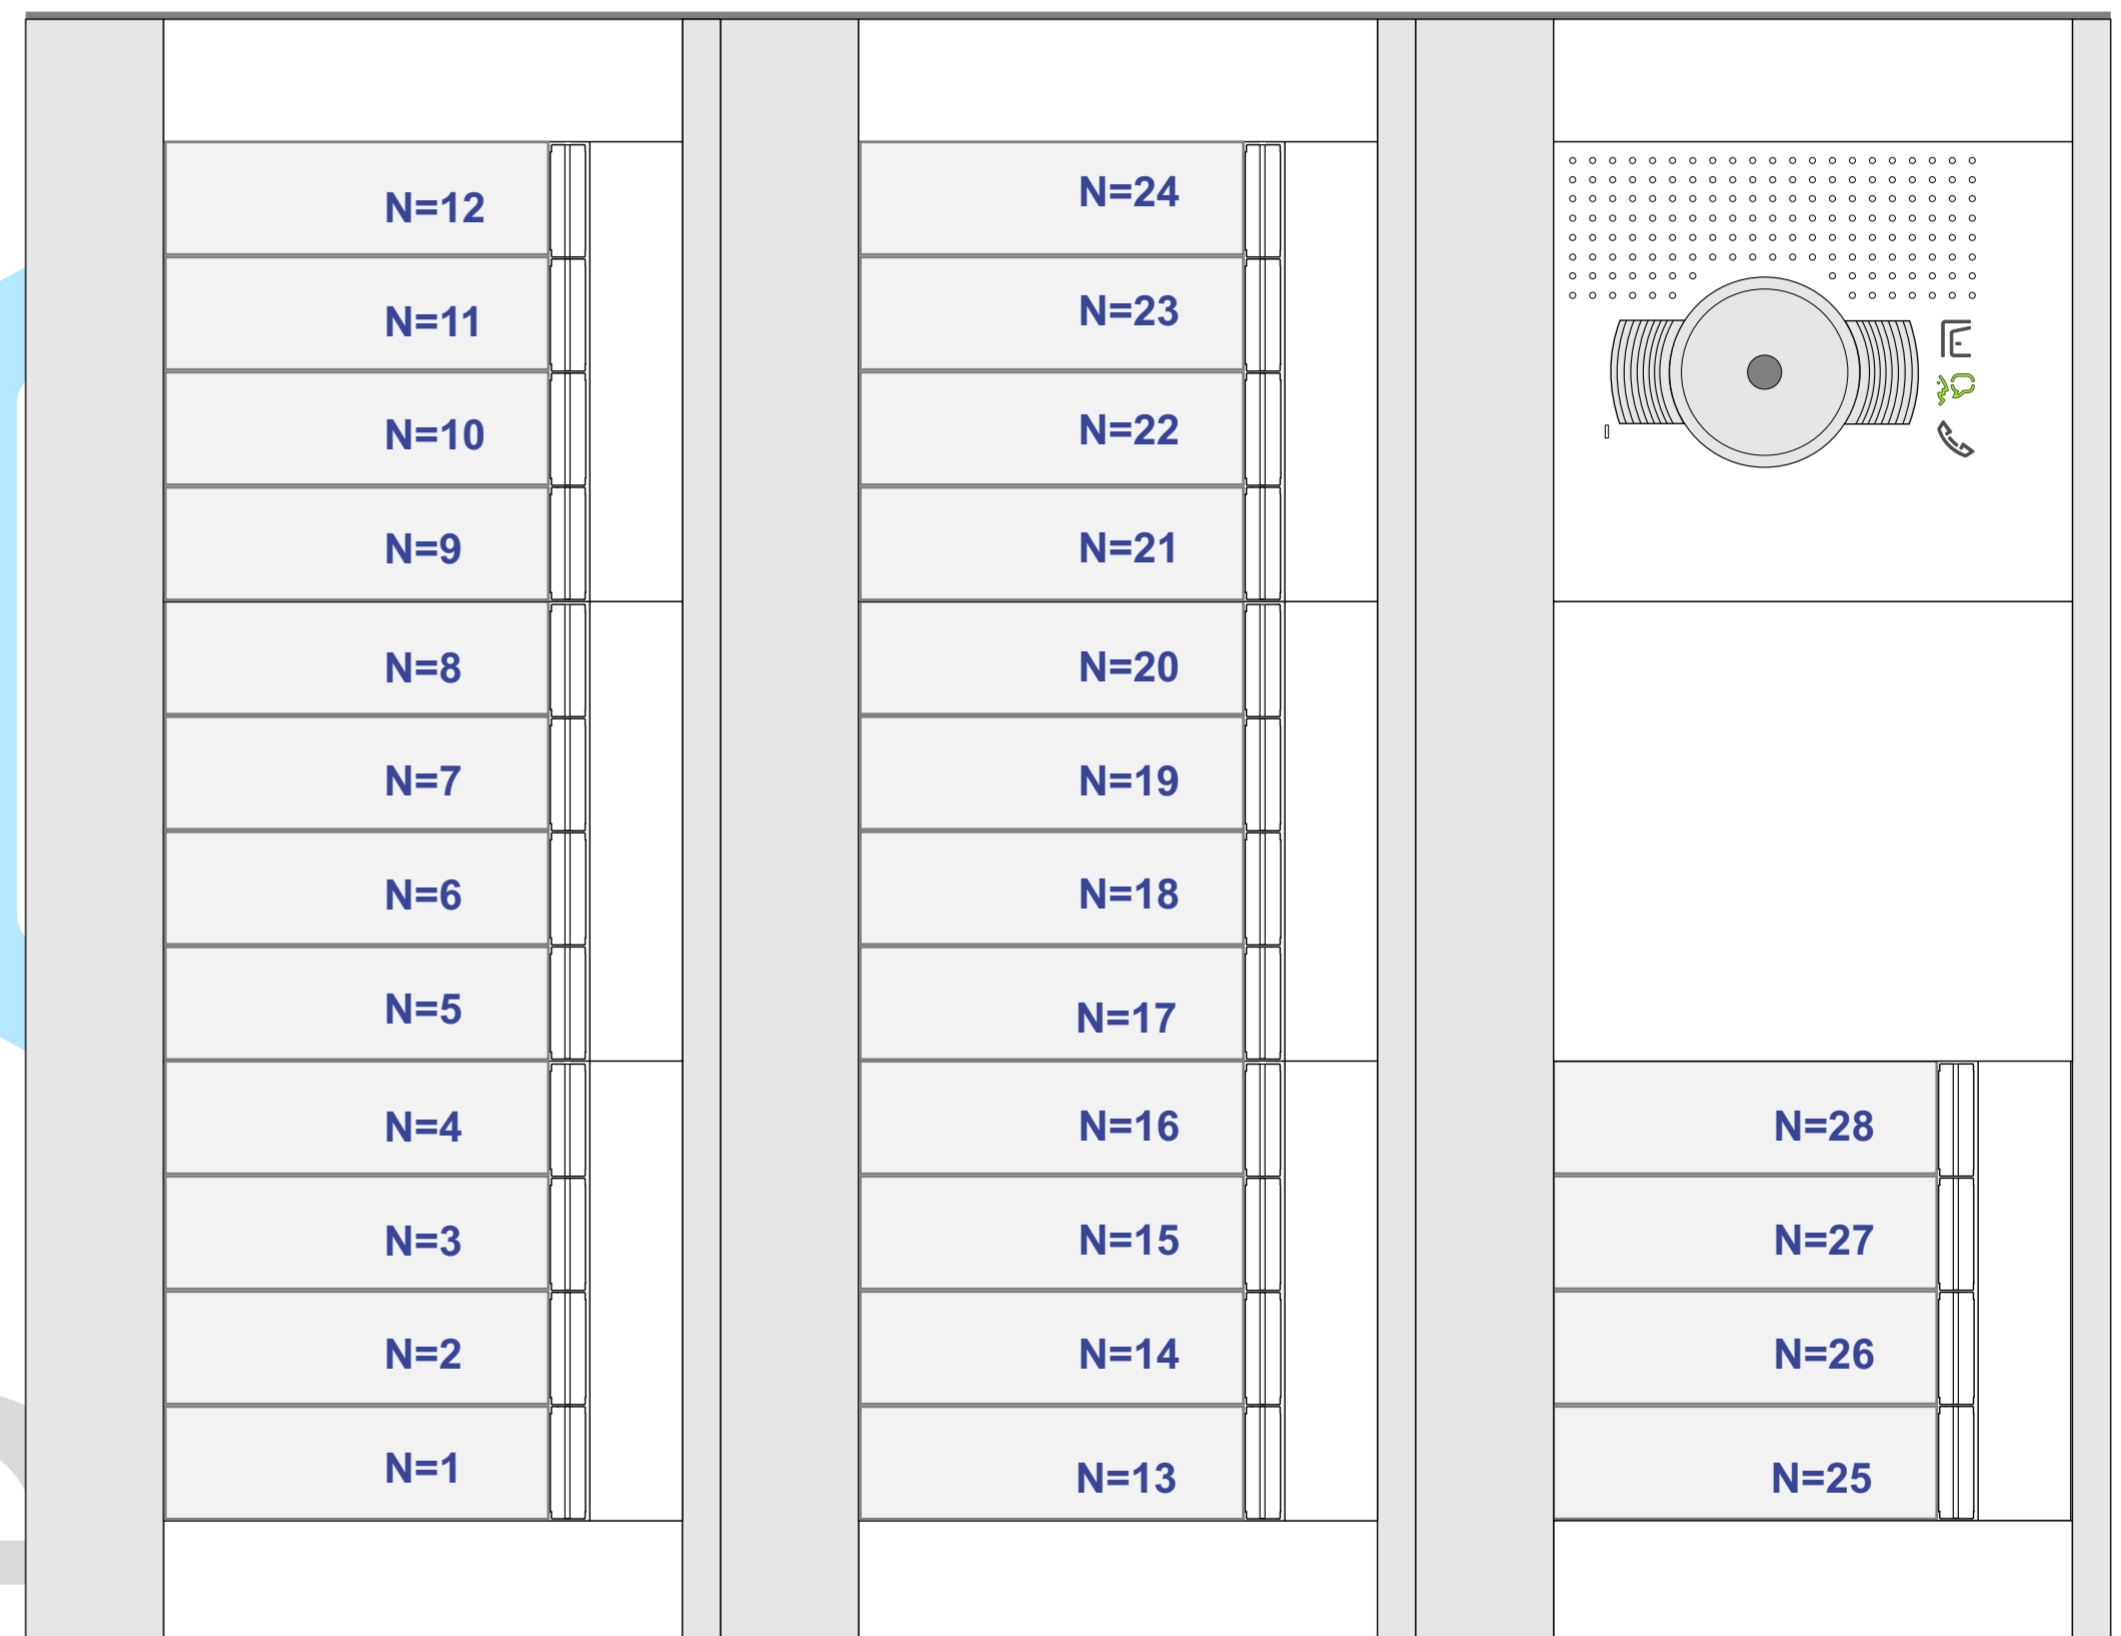

N-Waarde	Huisnummer	Switch-ON
1	1	X
2	3	X
3	5	X
4	7	X
5	9	X
6	11	X
7	13	X
8	15	X
9	17	X
10	19	X
11	21	X
12	23	X
13	25	X
14	27	X
15	29	X
16	31	X
17	33	X
18	35	X
19	37	X
20	39	X
21	41	X
22	43	X
23	45	X
24	47	X
25	49	X
26	51	X
27	53	X
28	55	X

nelec
INTERCOM MADE EASY