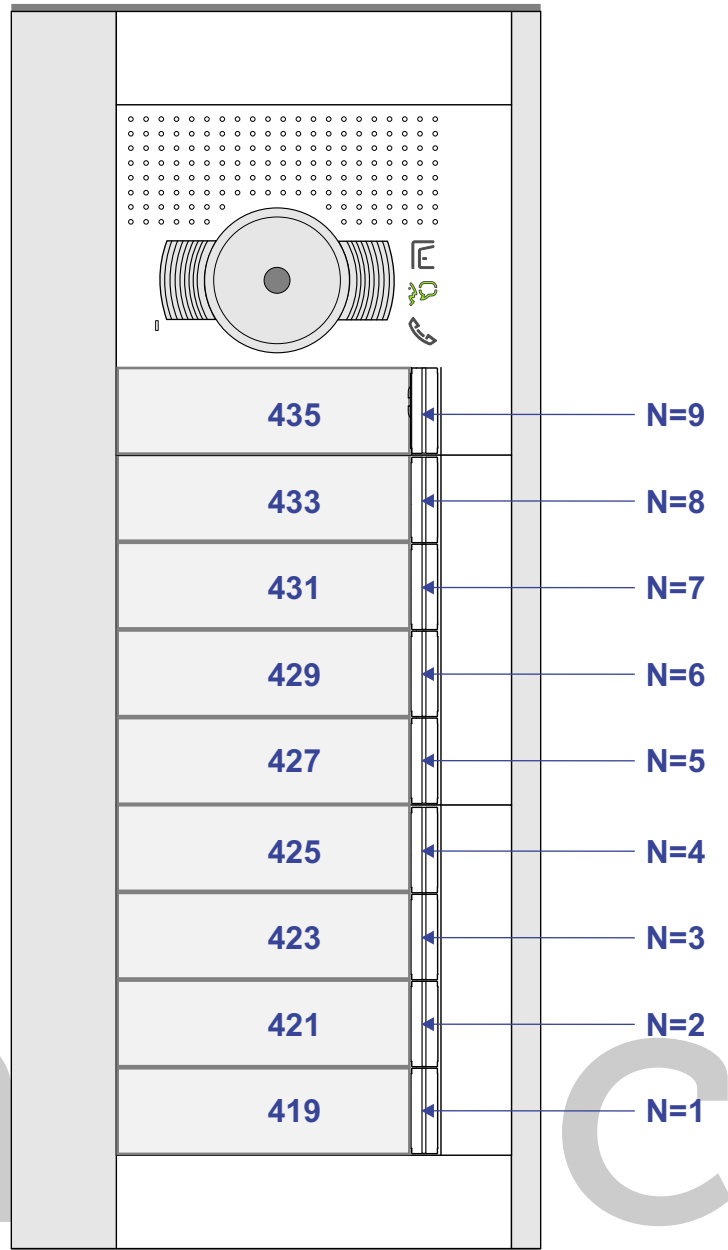

— = systeemkabel
 Bij andere getwiste kabel 66% afstand!
 Bij ongetwiste kabel max. 50 meter buitenpost naar videofoon.
 UTP op aanvraag.

Digitizers & flatcables

Niet monteren/demonteren onder spanning
 Beldrukkers mogen wel

TWEEDRAADS BUS

Bij monteren/demonteren spanning eraf voorkomt defecten!

Max. 50 meter

Max. 100 meter systeemkabel tot laatste videofoon

INTERCOM MADE EASY

N-Waarde	Huisnummer	Switch-ON
1	419	
2	421	
3	423	
4	425	X
5	427	
6	429	
7	431	
8	433	
9	435	X