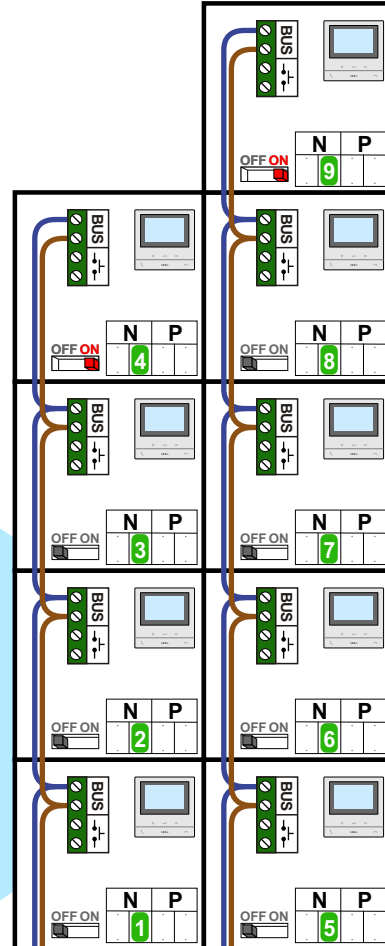

— = systeemkabel
 Bij andere getwiste kabel 66% afstand!
 Bij ongetwiste kabel max. 50 meter buitenpost naar videofoon.
 UTP op aanvraag.

Digitizers & flatcables

Niet monteren/demonteren onder spanning
 Beldrukkers mogen wel

TWEEDRAADS BUS

Bij monteren/demonteren spanning eraf voorkomt defecten!

Max. 50 meter

Max. 100 meter systeemkabel tot laatste videofoon

INTERCOM MADE EASY

N-Waarde	Huisnummer	Switch-ON
1	419	
2	421	
3	423	
4	425	X
5	427	
6	429	
7	431	
8	433	
9	435	X