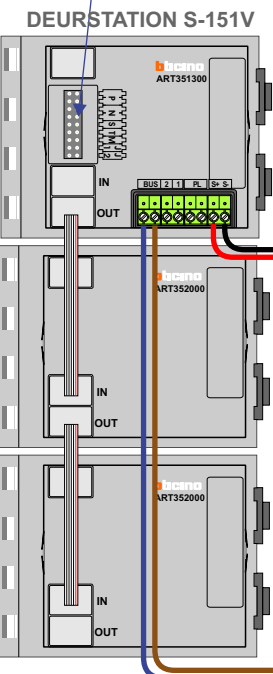

— = systeemkabel
 Bij andere getwiste kabel 66% afstand!
 Bij ongetwiste kabel max. 50 meter buitenpost naar videofoon.
 UTP op aanvraag.

Digitizers & flatcables

Niet monteren/demonteren onder spanning
 Beldrukkers mogen wel

TWEEDRAADS BUS

Bij monteren/demonteren spanning eraf voorkomt defecten!

Max. 50 meter

Max. 100 meter systeemkabel tot laatste videofoon

INTERCOM MADE EASY

N-Waarde	Huisnummer	Switch-ON
1	419	
2	421	
3	423	
4	425	X
5	427	
6	429	
7	431	
8	433	
9	435	X