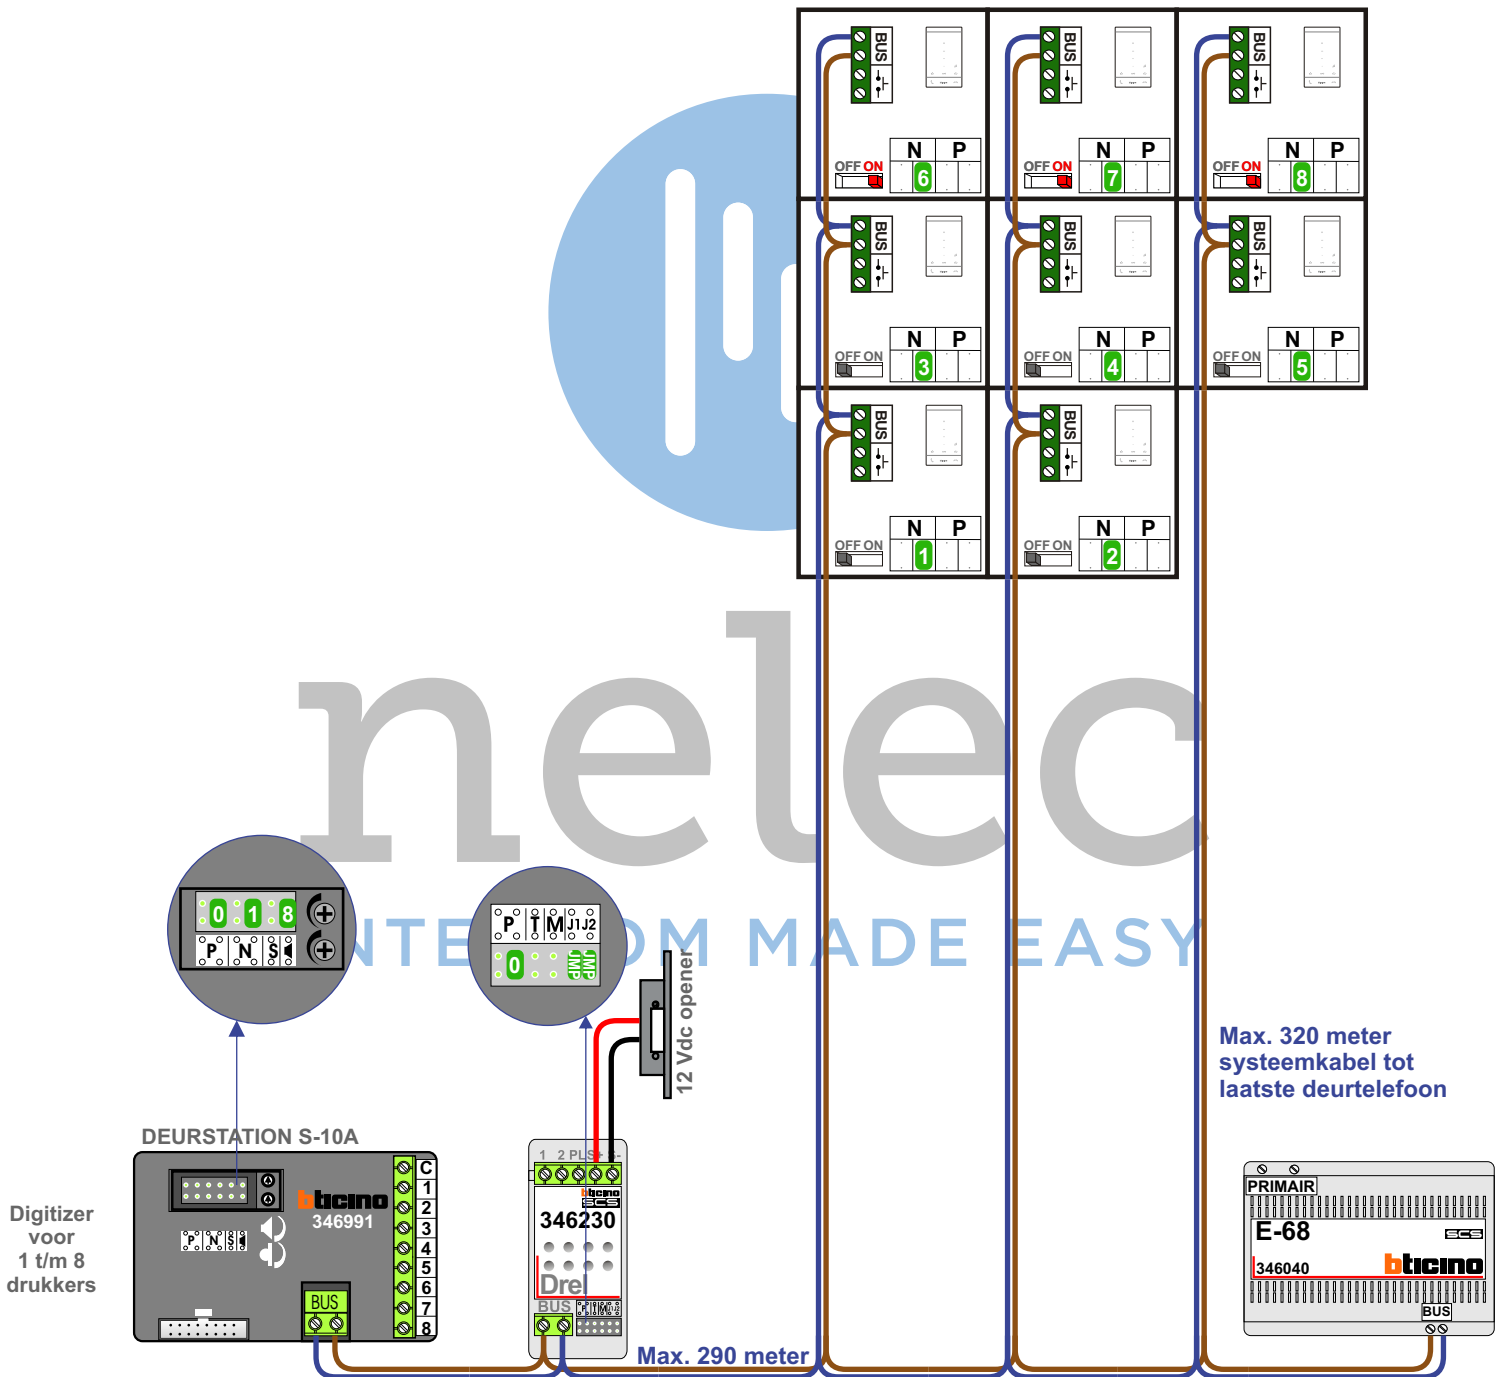

— = systeemkabel  
 Bij kabel 2 x 1 mm<sup>2</sup>:  
 180% afstand!  
 Bij kabel 2 x 0,28 mm<sup>2</sup>:  
 60% afstand!  
 UTP op aanvraag.

TWEEDRAADS BUS

Bij monteren/demonteren  
 spanning eraf  
 voorkomt defecten!

Bij installaties zonder  
beeld maakt het niet  
uit hoe je de bus  
aansluit. De telefoons  
hoeven niet in serie en  
eindweerstand zijn  
niet nodig.

N-Waarde	Bouwnummer	Switch-ON
1	1	
2	2	
3	6	
4	7	
5	8	
6	13	X
7	14	X
8	15	X

Bij installaties zonder  
 beeld maakt het niet  
 uit hoe je de bus  
 aansluit. De telefoons  
 hoeven niet in serie en  
 eindweerstand zijn  
 niet nodig.

N-Waarde	Bouwnummer	Switch-ON
1	3	
2	9	X
3	10	X