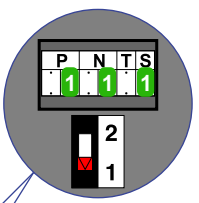

— = systeemkabel
 Bij andere getwiste kabel 66% afstand!
 Bij ongetwiste kabel max. 50 meter buitenpost naar videofoon.
 UTP op aanvraag.

TWEEDRAADS BUS

Bij monteren/demonteren spanning eraf voorkomt defecten!

De twee deurstations echt OP de klemmen van E-67 aansluiten!

Max. 100 meter systeemkabel tot laatste videofoon