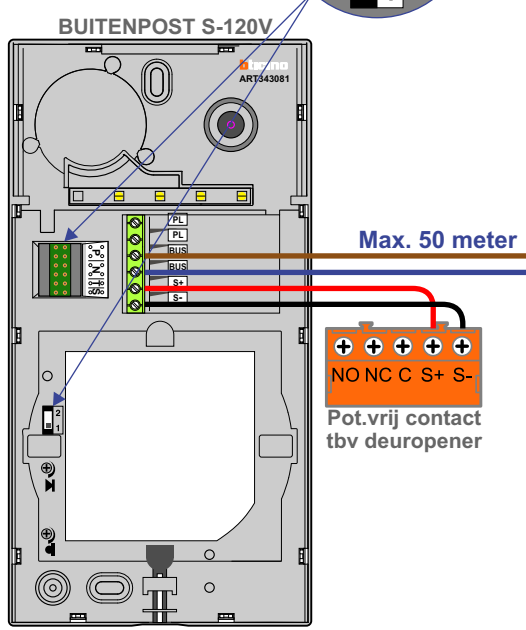

— = systeemkabel
 Bij andere getwiste kabel 66% afstand!
 Bij ongetwiste kabel max. 50 meter buitenpost naar videofoon.
 UTP op aanvraag.

TWEEDRAADS BUS

Bij monteren/demonteren spanning eraf voorkomt defecten!

De twee deurstations echt OP de klemmen van E-67 aansluiten!

Max. 100 meter systeemkabel tot laatste videofoon