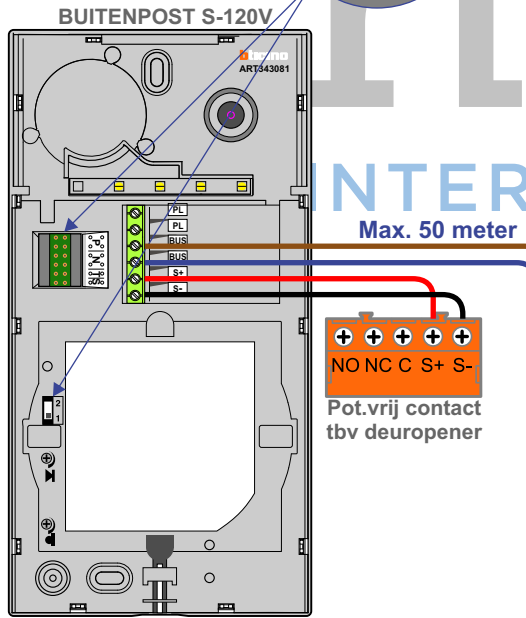

— = systeemkabel
 Bij andere getwiste kabel 66% afstand!
 Bij ongetwiste kabel max. 50 meter buitenpost naar videofoon.
 UTP op aanvraag.

TWEEDRAADS BUS

Bij monteren/demonteren spanning eraf voorkomt defecten!

De twee deurstations echt OP de klemmen van E-67 aansluiten!

Max. 100 meter systeemkabel tot laatste videofoon