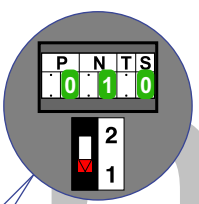

— = systeemkabel
 Bij andere getwiste kabel 66% afstand!
 Bij ongetwiste kabel max. 50 meter buitenpost naar videofoon.
 UTP op aanvraag.

TWEEDRAADS BUS

Bij monteren/demonteren spanning eraf voorkomt defecten!

De twee deurstations echt OP de klemmen van E-67 aansluiten!

Max. 100 meter systeemkabel tot laatste videofoon