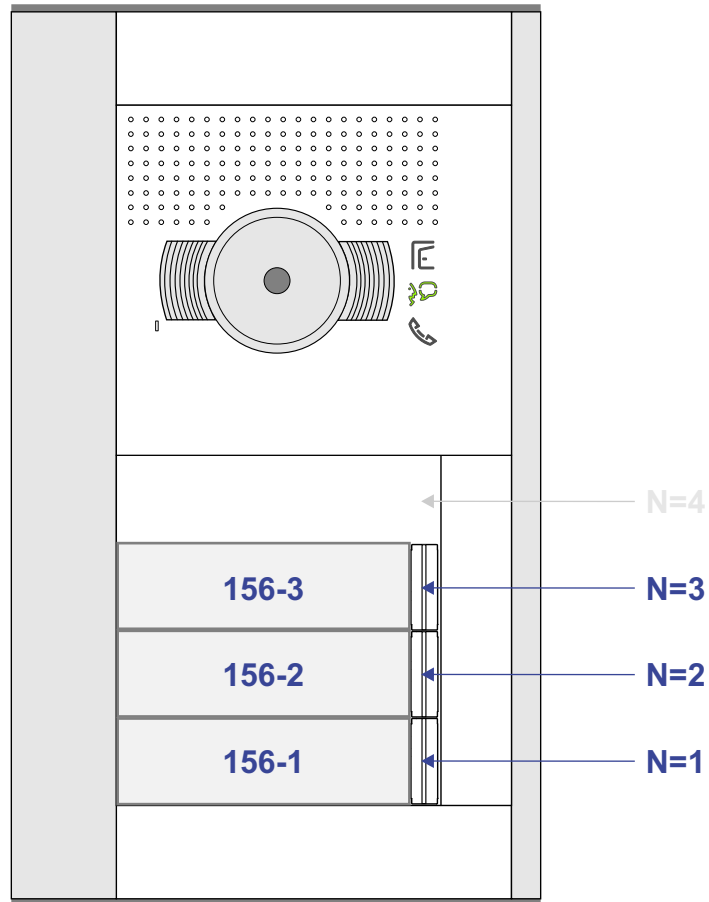

Digitizers & flatcables

Niet monteren/demonteren onder spanning
 Beldrukkers mogen wel

TWEEDRAADS BUS

Bij monteren/demonteren spanning eraf voorkomt defecten!

M-50

De aders moeten echt OP de connector doorgelust worden!

nelec
INTERCOM MADE EASY

DEURSTATION S-131V

Haal de spanning van het systeem als je een module monteert of demonteert

Max. 50 meter

Max. 100 meter systeemkabel tot laatste videofoon

nelec

INTERCOM MADE EASY

N-Waarde	Huisnummer	Switch-ON
1	156-1	
2	156-2	
3	156-3	X