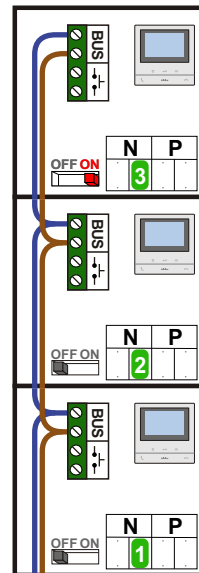

— = systeemkabel
 Bij andere getwiste kabel 66% afstand!
 Bij ongetwiste kabel max. 50 meter buitenpost naar videofoon.
 UTP op aanvraag.

DD8 digitizer: flatcable

Connector van flatcable nokje juiste kant op bij aansluiten op DD8

Digitizers & flatcables

Niet monteren/demonteren onder spanning
 Beldrukkers mogen wel

TWEEDRAADS BUS

Bij monteren/demonteren spanning eraf voorkomt defecten!

M-50

De aders moeten echt OP de connector doorgelust worden!

nelec
INTERCOM MADE EASY

DEURSTATION S-131V

Haal de spanning van het systeem als je een module monteert of demonteert

Max. 50 meter

Max. 100 meter systeemkabel tot laatste videofoon

nelec

INTERCOM MADE EASY

N-Waarde	Huisnummer	Switch-ON
1	156-1	
2	156-2	
3	156-3	X