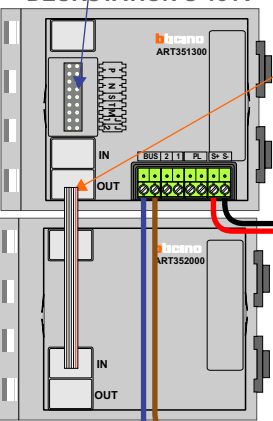

Digitizers & flatcables

Niet monteren/demonteren onder spanning
 Beldrukkers mogen wel

TWEEDRAADS BUS

Bij monteren/demonteren spanning eraf voorkomt defecten!

M-50

De aders moeten echt OP de connector doorgelust worden!

nelec
INTERCOM MADE EASY

DEURSTATION S-131V

Haal de spanning van het systeem als je een module monteert of demonteert

Max. 50 meter

Max. 100 meter systeemkabel tot laatste videofoon

nelec

INTERCOM MADE EASY

N-Waarde	Huisnummer	Switch-ON
1	156-1	
2	156-2	
3	156-3	X