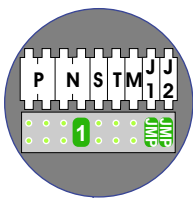

Digitizers & flatcables

Niet monteren/demonteren onder spanning
 Beldrukkers mogen wel

TWEEDRAADS BUS

Bij monteren/demonteren spanning eraf voorkomt defecten!

M-50

De aders moeten echt OP de connector doorgelust worden!

nelec
INTERCOM MADE EASY

DEURSTATION S-131V

Haal de spanning van het systeem als je een module monteert of demonteert

Max. 50 meter

Max. 100 meter systeemkabel tot laatste videofoon

nelec

INTERCOM MADE EASY