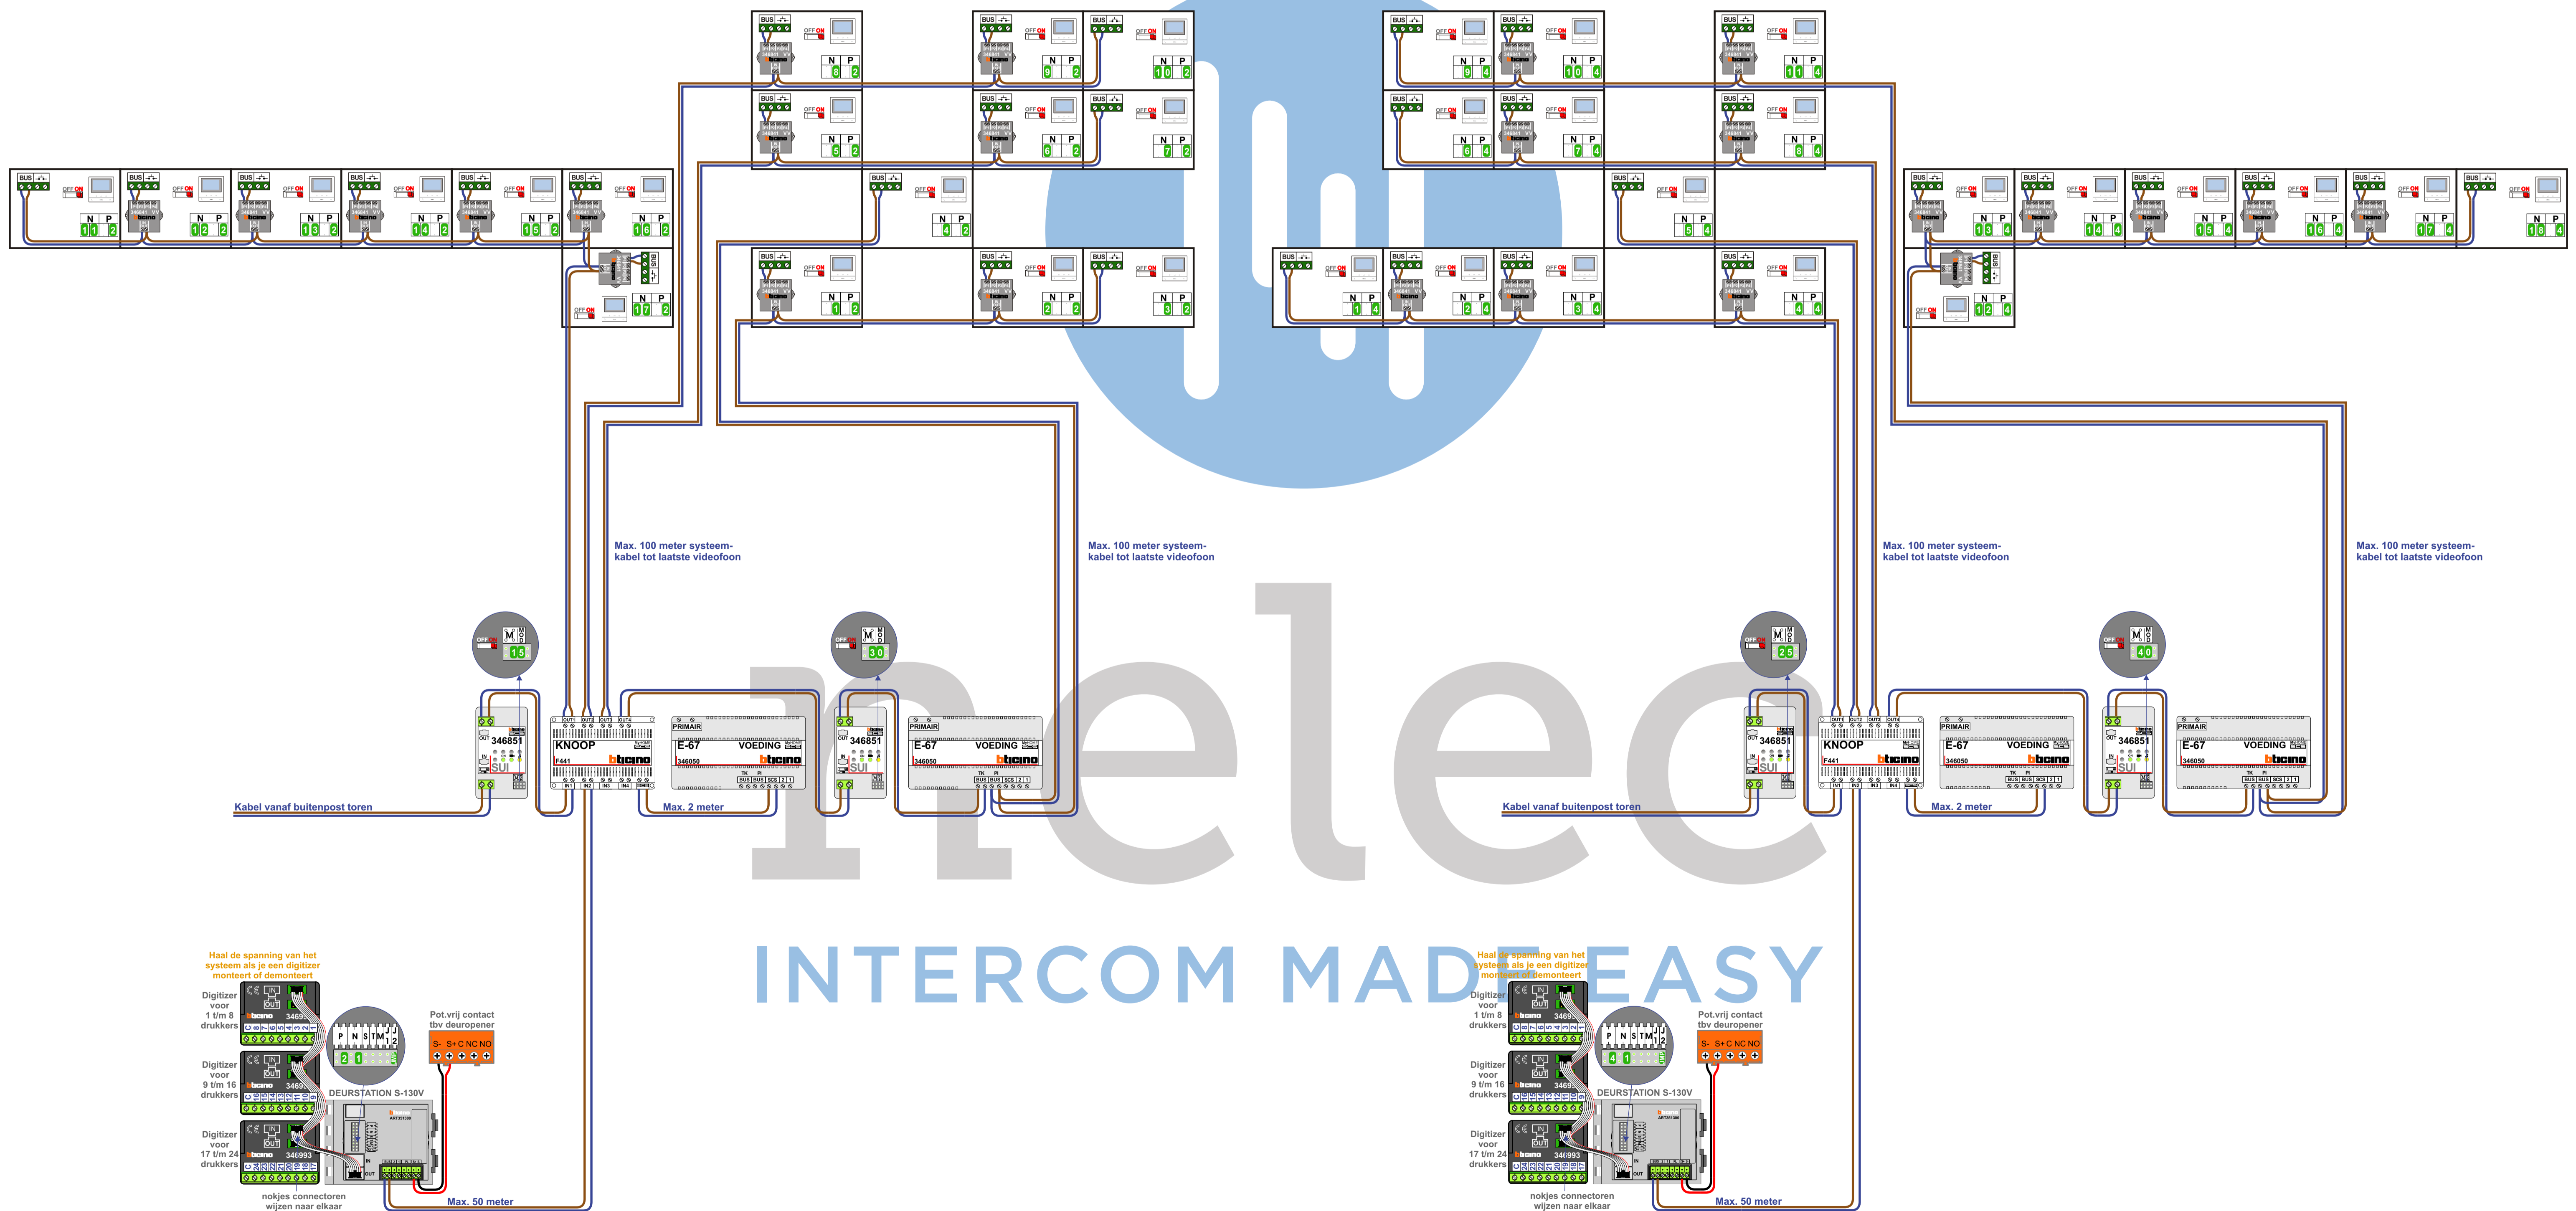

Bontweverij toren - even nummers 2-74
37 appartementen

Kabel naar Blok 8 / 9
Kabel naar Blok 9 / 10

Blok 8 Beukinkstraat 79-91
7 appartementen

Blok 9 Links Hessenpad 2-42
10 appartementen

Blok 9 Rechts Hessenpad 2-42
11 appartementen

Blok 10 Veenstraat 70A-80A
7 appartementen

**Bontweverij toren - even nummers 2-74
37 appartementen**

N-Waarde	Huisnummer	Switch-ON
1	2	X
2	4	X
3	6	X
4	8	X
5	10	X
6	12	X
7	14	X
8	16	X
9	18	X
10	20	X
11	22	X
12	24	X
13	26	X
14	28	X
15	30	X
16	32	X
17	34	X
18	36	X
19	38	X
20	40	X
21	42	X
22	44	X
23	46	X
24	48	X
25	50	X
26	52	X
27	54	X
28	56	X
29	58	X
30	60	X
31	62	X
32	64	X
33	66	X
34	68	X
35	70	X
36	72	X
37	74	X

**Blok 8 Beukinkstraat 79-91
7 appartementen**

N-Waarde Videofoon	N-Waarde Buitenpost toren	N-Waarde Buitenpost lokaal	Huisnummer	Switch-ON
1	101	1	2	X
2	102	2	4	X
3	103	3	6	X
4	104	4	16	X
5	105	5	18	X
6	106	6	20	X
7	107	7	22	X
8	108	8	24	X
9	109	9	26	X
10	110	10	28	X
11	111	11	79	X
12	112	12	81	X
13	113	13	83	X
14	114	14	85	X
15	115	15	87	X
16	116	16	89	X
17	117	17	91	X

**Blok 9 Links Hessenpad 2-42
10 appartementen**

**Blok 9 Rechts Hessenpad 2-42
11 appartementen**

N-Waarde Videofoon	N-Waarde Buitenpost toren	N-Waarde Buitenpost lokaal	Huisnummer	Switch-ON
1	201	1	8	X
2	202	2	10	X
3	203	3	12	X
4	204	4	14	X
5	205	5	30	X
6	206	6	32	X
7	207	7	34	X
8	208	8	36	X
9	209	9	38	X
10	210	10	40	X
11	211	11	42	X
12	212	12	80	X
13	213	13	70A	X
14	214	14	72A	X
15	215	15	74A	X
16	216	16	76A	X
17	217	17	78A	X
18	218	18	80A	X