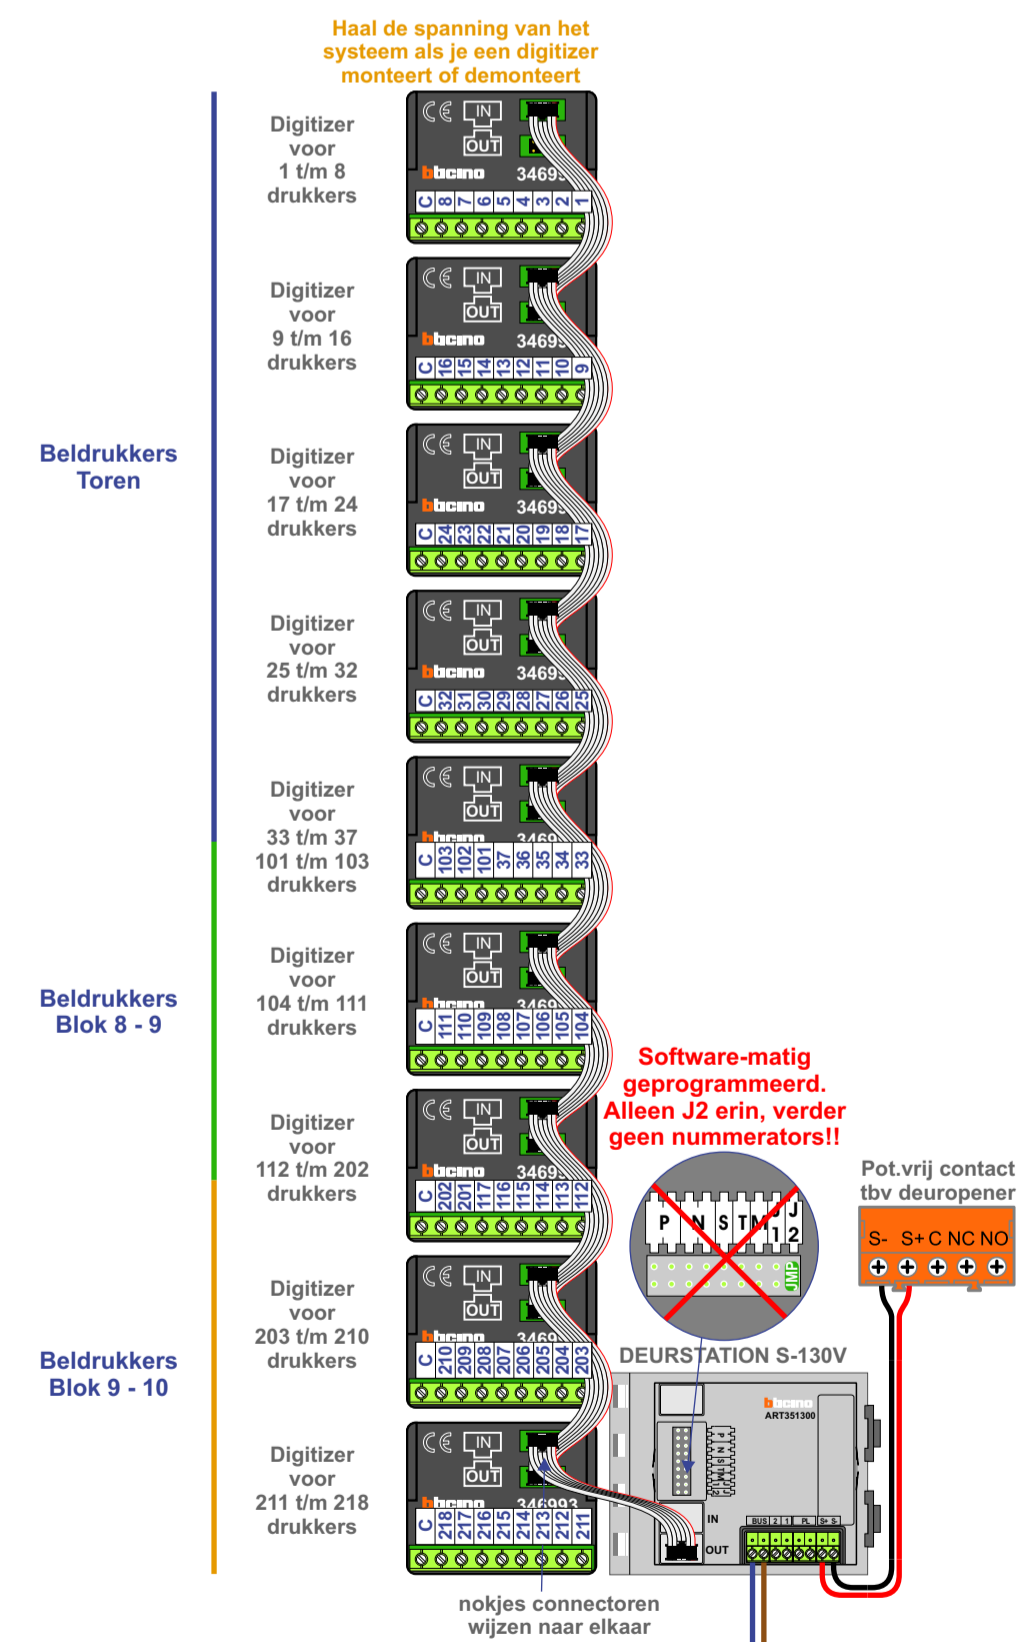

Bontweverij toren - even nummers 2-74
37 appartementen

Kabel naar Blok 8 / 9
Kabel naar Blok 9 / 10

Blok 8 Beukinkstraat 79-91
7 appartementen

Blok 9 Links Hessenpad 2-42
10 appartementen

Blok 9 Rechts Hessenpad 2-42
11 appartementen

Blok 10 Veenstraat 70A-80A
7 appartementen

**Bontweverij toren - even nummers 2-74
37 appartementen**

N-Waarde	Huisnummer	Switch-ON
1	2	X
2	4	X
3	6	X
4	8	X
5	10	X
6	12	X
7	14	X
8	16	X
9	18	X
10	20	X
11	22	X
12	24	X
13	26	X
14	28	X
15	30	X
16	32	X
17	34	X
18	36	X
19	38	X
20	40	X
21	42	X
22	44	X
23	46	X
24	48	X
25	50	X
26	52	X
27	54	X
28	56	X
29	58	X
30	60	X
31	62	X
32	64	X
33	66	X
34	68	X
35	70	X
36	72	X
37	74	X

**Blok 8 Beukinkstraat 79-91
7 appartementen**

N-Waarde Videofoon	N-Waarde Buitenpost toren	N-Waarde Buitenpost lokaal	Huisnummer	Switch-ON
1	101	1	2	X
2	102	2	4	X
3	103	3	6	X
4	104	4	16	X
5	105	5	18	X
6	106	6	20	X
7	107	7	22	X
8	108	8	24	X
9	109	9	26	X
10	110	10	28	X
11	111	11	79	X
12	112	12	81	X
13	113	13	83	X
14	114	14	85	X
15	115	15	87	X
16	116	16	89	X
17	117	17	91	X

**Blok 9 Links Hessenpad 2-42
10 appartementen**

**Blok 9 Rechts Hessenpad 2-42
11 appartementen**

N-Waarde Videofoon	N-Waarde Buitenpost toren	N-Waarde Buitenpost lokaal	Huisnummer	Switch-ON
1	201	1	8	X
2	202	2	10	X
3	203	3	12	X
4	204	4	14	X
5	205	5	30	X
6	206	6	32	X
7	207	7	34	X
8	208	8	36	X
9	209	9	38	X
10	210	10	40	X
11	211	11	42	X
12	212	12	80	X
13	213	13	70A	X
14	214	14	72A	X
15	215	15	74A	X
16	216	16	76A	X
17	217	17	78A	X
18	218	18	80A	X