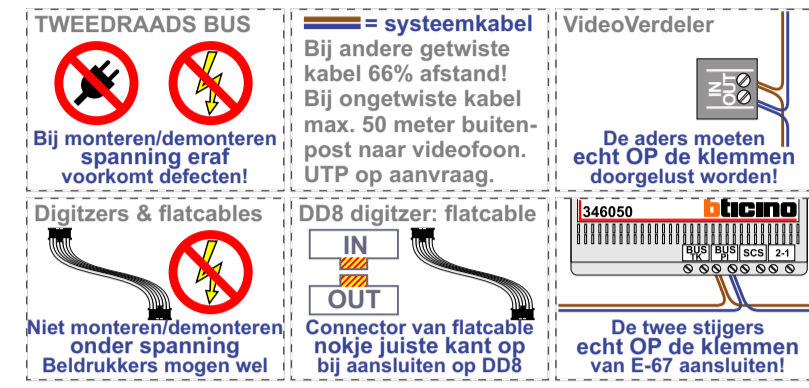

Bontweverij toren - even nummers 2-74
37 appartementen

Kabel naar Blok 8 / 9
Kabel naar Blok 9 / 10

Blok 8 Beukinkstraat 79-91
7 appartementen

Blok 9 Links Hessenpad 2-42
10 appartementen

Blok 9 Rechts Hessenpad 2-42
11 appartementen

Blok 10 Veenstraat 70A-80A
7 appartementen

**Bontweverij toren - even nummers 2-74
37 appartementen**

N-Waarde	Huisnummer	Switch-ON
1	2	X
2	4	X
3	6	X
4	8	X
5	10	X
6	12	X
7	14	X
8	16	X
9	18	X
10	20	X
11	22	X
12	24	X
13	26	X
14	28	X
15	30	X
16	32	X
17	34	X
18	36	X
19	38	X
20	40	X
21	42	X
22	44	X
23	46	X
24	48	X
25	50	X
26	52	X
27	54	X
28	56	X
29	58	X
30	60	X
31	62	X
32	64	X
33	66	X
34	68	X
35	70	X
36	72	X
37	74	X