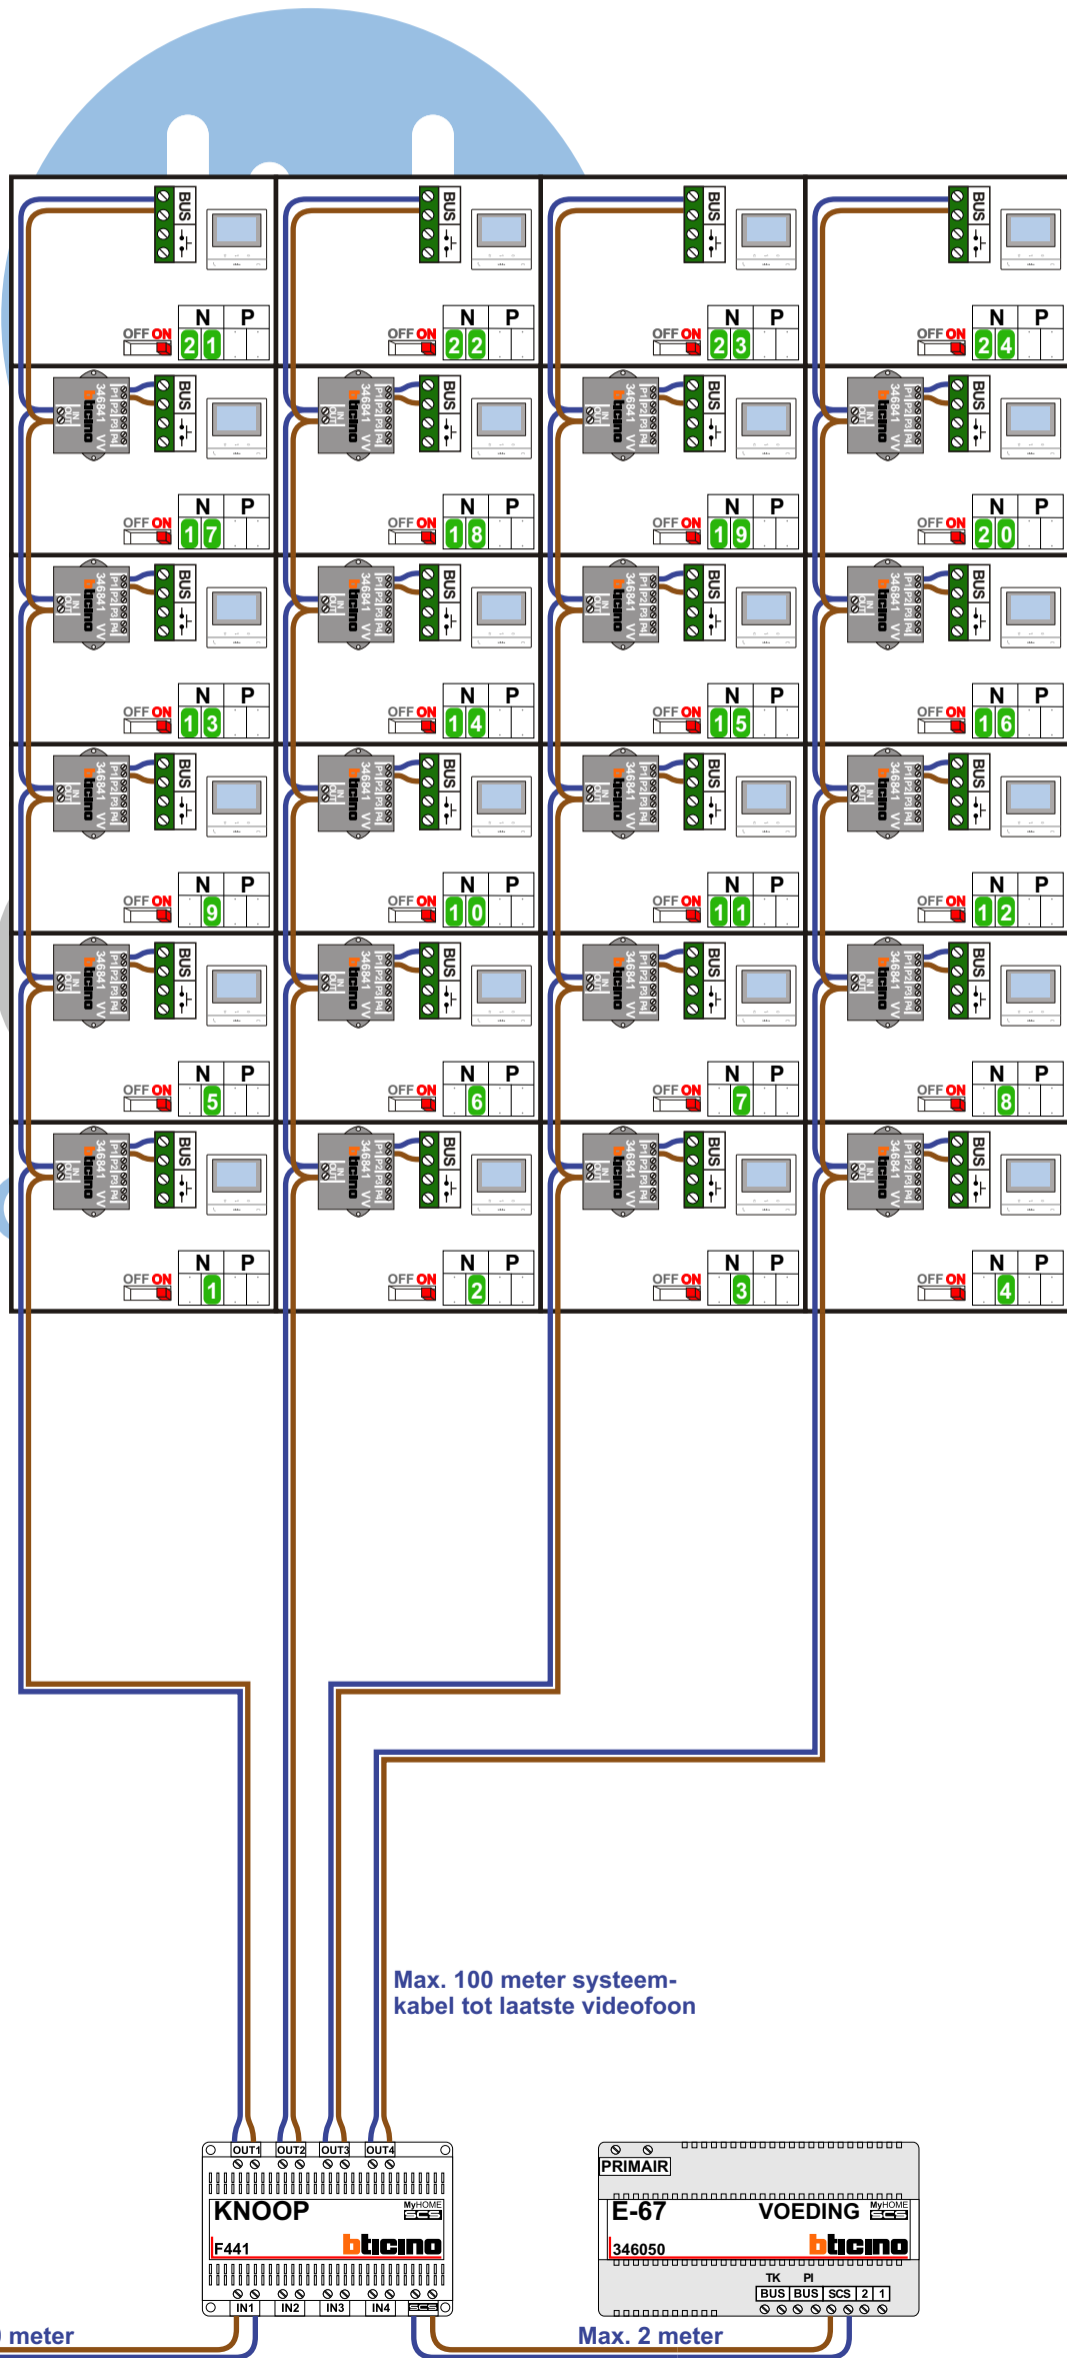

**Indeling gebouw onbekend**

**TWEEDRAADS BUS**

Bij monteren/demonteren spanning eraf voorkomt defecten!

— = systeemkabel  
Bij andere getwiste kabel 66% afstand!  
Bij ongetwiste kabel max. 50 meter buitenpost naar videofoon.  
UTP op aanvraag.

**Digitizers & flatcables**

Niet monteren/demonteren onder spanning  
Beldrukkers mogen wel

**M-50**

De aders moeten echt OP de connector doorgelust worden!

**VideoVerdeler**

De aders moeten echt OP de klemmen doorgelust worden!

Haal de spanning van het systeem als je een digitizer monteert of demonteert

N-Waarde	Huisnummer	Switch-ON
1	2	X
2	4	X
3	6	X
4	8	X
5	10	X
6	12	X
7	14	X
8	16	X
9	18	X
10	20	X
11	22	X
12	24	X
13	26	X
14	28	X
15	30	X
16	32	X
17	34	X
18	36	X
19	38	X
20	40	X
21	42	X
22	44	X
23	46	X
24	48	X