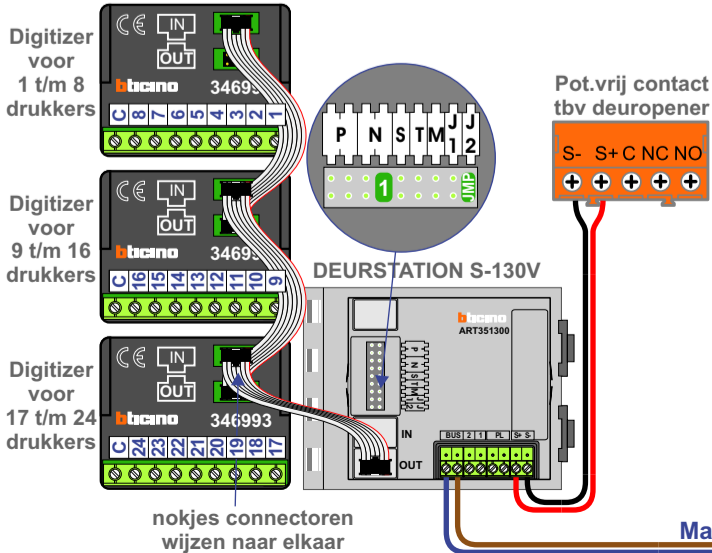

**Indeling gebouw onbekend**

**TWEEDRAADS BUS**

Bij monteren/demonteren spanning eraf voorkomt defecten!

— = systeemkabel  
Bij andere getwiste kabel 66% afstand!  
Bij ongetwiste kabel max. 50 meter buitenpost naar videofoon.  
UTP op aanvraag.

**Digitizers & flatcables**

Niet monteren/demonteren onder spanning  
Beldrukkers mogen wel

**M-50**

De aders moeten echt OP de connector doorgelust worden!

**VideoVerdeler**

De aders moeten echt OP de klemmen doorgelust worden!

Haal de spanning van het systeem als je een digitizer monteert of demonteert

N-Waarde	Huisnummer	Switch-ON
1	2	X
2	4	X
3	6	X
4	8	X
5	10	X
6	12	X
7	14	X
8	16	X
9	18	X
10	20	X
11	22	X
12	24	X
13	26	X
14	28	X
15	30	X
16	32	X
17	34	X
18	36	X
19	38	X
20	40	X
21	42	X
22	44	X
23	46	X
24	48	X