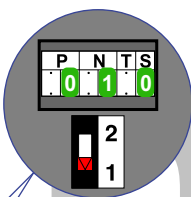

— = systeemkabel
 Bij kabel 2 x 1 mm²:
 180% afstand!
 Bij kabel 2 x 0,28 mm²:
 60% afstand!
 UTP op aanvraag.

TWEEDRAADS BUS

Bij monteren/demonteren spanning eraf voorkomt defecten!

Max. 100 meter systeemkabel tot laatste videofoon

Max. 50 meter

Pot. vrij uitgang voor extra bel schakelt 3 sec.