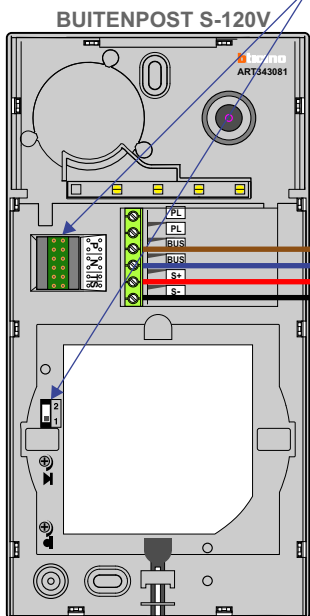

— = systeemkabel
 Bij kabel 2 x 1 mm²:
 180% afstand!
 Bij kabel 2 x 0,28 mm²:
 60% afstand!
 UTP op aanvraag.

TWEEDRAADS BUS

Bij monteren/demonteren spanning eraf voorkomt defecten!

Max. 100 meter systeemkabel tot laatste videofoon

Max. 50 meter

Pot. vrij uitgang voor extra bel schakelt 3 sec.