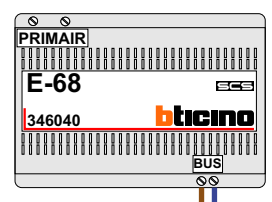

nelec  
INTERCOM MADE EASY

Max. 320 meter systeem-  
kabel tot laatste deurtelefoon

Max. 290 meter

<b>N-waarde</b>	<b>Huisnummer</b>
1	22
2	24
3	26
4	28

**nelec**  
INTERCOM MADE EASY