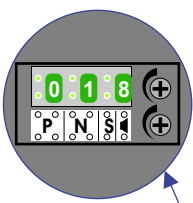

— = systeemkabel
Bij kabel 2 x 1 mm²:
180% afstand!
Bij kabel 2 x 0,28 mm²:
60% afstand!
UTP op aanvraag.

Digitizers & flatcables

Niet monteren/demonteren
onder spanning
Bedrukkers mogen wel

TWEEDRAADS BUS

Bij monteren/demonteren
spanning eraf
voorkomt defecten!

Bij installaties zonder
beeld maakt het niet
uit hoe je de bus
aansluit. De telefoons
hoeven niet in serie en
eindweerstand zijn
niet nodig.

nelec
INTERCOM MADE EASY

Max. 320 meter systeem-
kabel tot laatste deurtelefoon

Max. 290 meter