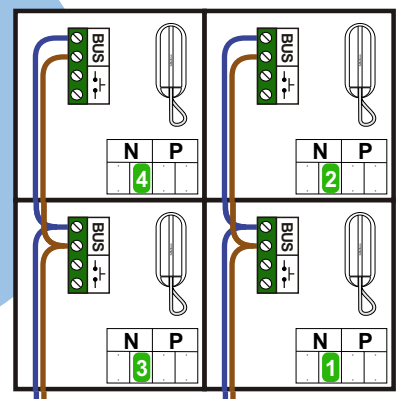

— = systeemkabel  
Bij kabel 2 x 1 mm<sup>2</sup>:  
180% afstand!  
Bij kabel 2 x 0,28 mm<sup>2</sup>:  
60% afstand!  
UTP op aanvraag.

Digitizers & flatcables  
  
Niet monteren/demonteren  
onder spanning  
Bedrukkers mogen wel

TWEEDRAADS BUS  
  
  
Bij monteren/demonteren  
spanning eraf  
voorkomt defecten!

Bij installaties zonder  
beeld maakt het niet  
uit hoe je de bus  
aansluit. De telefoons  
hoeven niet in serie en  
eindweerstand zijn  
niet nodig.

nelec  
INTERCOM MADE EASY

Max. 320 meter systeem-  
kabel tot laatste deurtelefoon

Max. 290 meter

<b>N-waarde</b>	<b>Huisnummer</b>
1	22
2	24
3	26
4	28

**nelec**  
INTERCOM MADE EASY