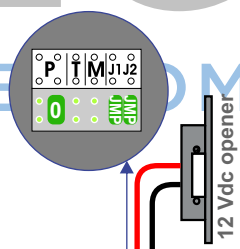

— = systeemkabel  
Bij kabel 2 x 1 mm<sup>2</sup>:  
180% afstand!  
Bij kabel 2 x 0,28 mm<sup>2</sup>:  
60% afstand!  
UTP op aanvraag.

Digitizers & flatcables  
  
Niet monteren/demonteren  
onder spanning  
Bedrukkers mogen wel

TWEEDRAADS BUS  
  
  
Bij monteren/demonteren  
spanning eraf  
voorkomt defecten!

Bij installaties zonder  
beeld maakt het niet  
uit hoe je de bus  
aansluit. De telefoons  
hoeven niet in serie en  
eindweerstand zijn  
niet nodig.

nelec  
INTERCOM MADE EASY

Max. 320 meter systeem-  
kabel tot laatste deurtelefoon

Max. 290 meter

<b>N-waarde</b>	<b>Huisnummer</b>
1	22
2	24
3	26
4	28

**nelec**  
INTERCOM MADE EASY