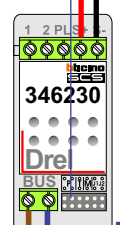

— = systeemkabel  
Bij kabel 2 x 1 mm<sup>2</sup>:  
180% afstand!  
Bij kabel 2 x 0,28 mm<sup>2</sup>:  
60% afstand!  
UTP op aanvraag.

Digitizers & flatcables  
  
Niet monteren/demonteren  
onder spanning  
Bedrukkers mogen wel

TWEEDRAADS BUS  
  
  
Bij monteren/demonteren  
spanning eraf  
voorkomt defecten!

Bij installaties zonder  
beeld maakt het niet  
uit hoe je de bus  
aansluit. De telefoons  
hoeven niet in serie en  
eindweerstand zijn  
niet nodig.

nelec  
INTERCOM MADE EASY

Max. 320 meter systeem-  
kabel tot laatste deurtelefoon

Max. 290 meter

<b>N-waarde</b>	<b>Huisnummer</b>
1	22
2	24
3	26
4	28

**nelec**  
INTERCOM MADE EASY