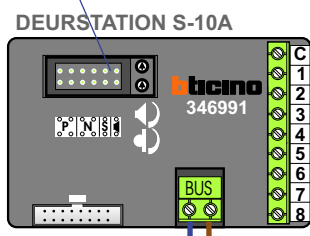

— = systeemkabel  
Bij kabel 2 x 1 mm<sup>2</sup>:  
180% afstand!  
Bij kabel 2 x 0,28 mm<sup>2</sup>:  
60% afstand!  
UTP op aanvraag.

Digitizers & flatcables  
  
Niet monteren/demonteren  
onder spanning  
Bedrukkers mogen wel

TWEEDRAADS BUS  
  
  
Bij monteren/demonteren  
spanning eraf  
voorkomt defecten!

Bij installaties zonder  
beeld maakt het niet  
uit hoe je de bus  
aansluit. De telefoons  
hoeven niet in serie en  
eindweerstand zijn  
niet nodig.

nelec  
INTERCOM MADE EASY

Max. 320 meter systeem-  
kabel tot laatste deurtelefoon

Max. 290 meter

<b>N-waarde</b>	<b>Huisnummer</b>
1	22
2	24
3	26
4	28

**nelec**  
INTERCOM MADE EASY