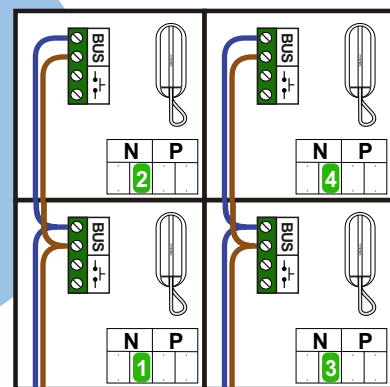

— = systeemkabel
Bij kabel 2 x 1 mm²:
180% afstand!
Bij kabel 2 x 0,28 mm²:
60% afstand!
UTP op aanvraag.

Digitizers & flatcables

Niet monteren/demonteren
onder spanning
Bedrukkers mogen wel

TWEEDRAADS BUS

Bij monteren/demonteren
spanning eraf
voorkomt defecten!

Bij installaties zonder
beeld maakt het niet
uit hoe je de bus
aansluit. De telefoons
hoeven niet in serie en
eindweerstand zijn
niet nodig.

nelec
INTERCOM MADE EASY

Max. 320 meter systeem-
kabel tot laatste deurtelefoon

Digitizer
voor
1 t/m 8
drukkers

Max. 290 meter

N-waarde	Huisnummer
1	71
2	73
3	75
4	77

nelec
INTERCOM MADE EASY