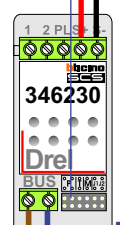

— = systeemkabel
Bij kabel 2 x 1 mm²:
180% afstand!
Bij kabel 2 x 0,28 mm²:
60% afstand!
UTP op aanvraag.

Digitizers & flatcables

Niet monteren/demonteren
onder spanning
Bedrukkers mogen wel

TWEEDRAADS BUS

Bij monteren/demonteren
spanning eraf
voorkomt defecten!

Bij installaties zonder
beeld maakt het niet
uit hoe je de bus
aansluit. De telefoons
hoeven niet in serie en
eindweerstand zijn
niet nodig.

nelec
INTERCOM MADE EASY