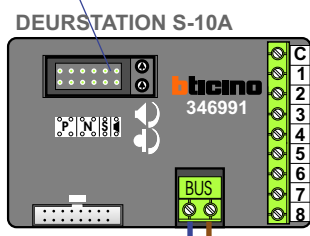

— = systeemkabel
Bij kabel 2 x 1 mm²:
180% afstand!
Bij kabel 2 x 0,28 mm²:
60% afstand!
UTP op aanvraag.

Digitizers & flatcables

Niet monteren/demonteren
onder spanning
Bedrukkers mogen wel

TWEEDRAADS BUS

Bij monteren/demonteren
spanning eraf
voorkomt defecten!

Bij installaties zonder
beeld maakt het niet
uit hoe je de bus
aansluit. De telefoons
hoeven niet in serie en
eindweerstand zijn
niet nodig.

nelec
INTERCOM MADE EASY

Max. 320 meter systeem-
kabel tot laatste deurtelefoon

Digitizer
voor
1 t/m 8
drukkers

Max. 290 meter

N-waarde	Huisnummer
1	71
2	73
3	75
4	77

nelec
INTERCOM MADE EASY