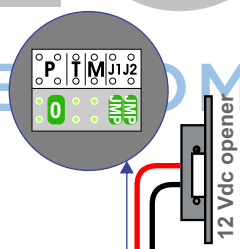

— = systeemkabel
Bij kabel 2 x 1 mm²:
180% afstand!
Bij kabel 2 x 0,28 mm²:
60% afstand!
UTP op aanvraag.

Digitizers & flatcables

Niet monteren/demonteren
onder spanning
Bedrukkers mogen wel

TWEEDRAADS BUS

Bij monteren/demonteren
spanning eraf
voorkomt defecten!

Bij installaties zonder
beeld maakt het niet
uit hoe je de bus
aansluit. De telefoons
hoeven niet in serie en
eindweerstand zijn
niet nodig.

nelec
INTERCOM MADE EASY