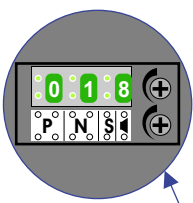

— = systeemkabel
Bij kabel 2 x 1 mm²:
180% afstand!
Bij kabel 2 x 0,28 mm²:
60% afstand!
UTP op aanvraag.

Digitizers & flatcables

Niet monteren/demonteren
onder spanning
Bedrukkers mogen wel

TWEEDRAADS BUS

Bij monteren/demonteren
spanning eraf
voorkomt defecten!

Bij installaties zonder
beeld maakt het niet
uit hoe je de bus
aansluit. De telefoons
hoeven niet in serie en
eindweerstand zijn
niet nodig.

nelec
INTERCOM MADE EASY