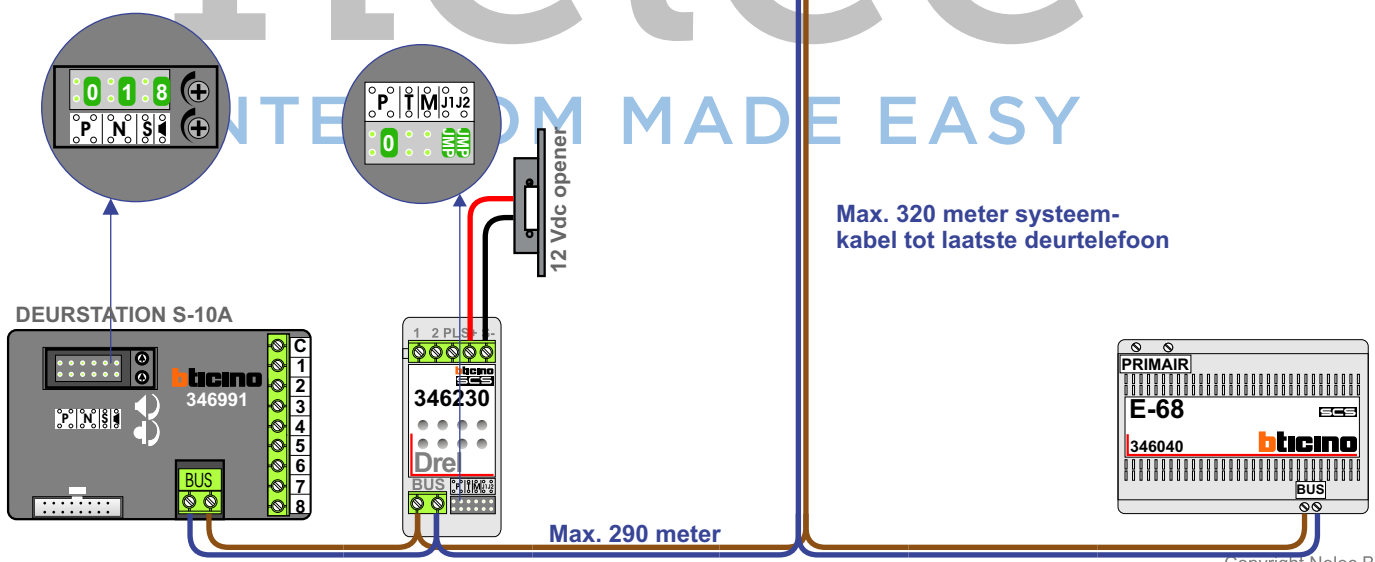

— = systeemkabel
 Bij kabel 2 x 1 mm²:
 180% afstand!
 Bij kabel 2 x 0,28 mm²:
 60% afstand!
 UTP op aanvraag.

TWEEDRAADS BUS

Bij monteren/demonteren spanning eraf voorkomt defecten!

Bij installaties zonder beeld maakt het niet uit hoe je de bus aansluit. De telefoons hoeven niet in serie en eindweerstand zijn niet nodig.

Max. 320 meter systeemkabel tot laatste deurtelefoon

Max. 290 meter

5 appartementen deurtelefonie
Vrijmarkt 172-176 te Almere

N-Waarde	Huisnummer	Switch-ON
1	172	
2	173	
3	174	
4	175	
5	176	X

nelec
INTERCOM MADE EASY