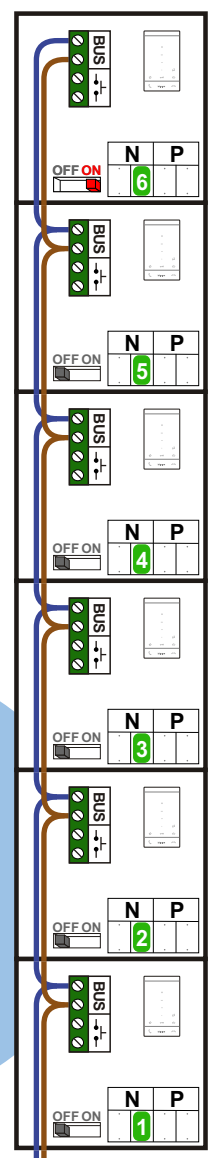

— = systeemkabel
 Bij kabel 2 x 1 mm²:
 180% afstand!
 Bij kabel 2 x 0,28 mm²:
 60% afstand!
 UTP op aanvraag.

TWEEDRAADS BUS

Bij monteren/demonteren spanning eraf voorkomt defecten!

Bij installaties zonder beeld maakt het niet uit hoe je de bus aansluit. De telefoons hoeven niet in serie en eindweerstand zijn niet nodig.

Max. 320 meter systeemkabel tot laatste deurtelefoon

Max. 290 meter

5 appartementen deurtelefonie
Vrijmarkt 172-176 te Almere

N-Waarde	Huisnummer	Switch-ON
1	172	
2	173	
3	174	
4	175	
5	176	X

nelec
INTERCOM MADE EASY