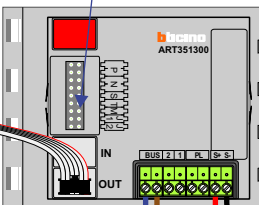

Digitizers & flatcables

 Niet monteren/demonteren onder spanning
 Beldruckers mogen wel

| N-Waarde | Huisnummer | Switch-ON |
|----------|------------|-----------|
| 1 | 92 | |
| 2 | 94 | X |
| 3 | 96 | X |

TWEEDRAADS BUS

 Bij monteren/demonteren spanning eraf voorkomt defecten!

M-50

 De aders moeten echt OP de connector doorgelust worden!

346050 bticino

 De twee stijgers echt OP de klemmen van E-67 aansluiten!

nelec
 INTERCOM MADE EASY

Max. 100 meter systeemkabel tot laatste videofoon

DEURSTATION S-130V

Pot.vrij contact tbv deuropener

Digitizer voor 1 t/m 8 drukkers

nokjes connectoren wijzen naar elkaar

Max. 50 meter