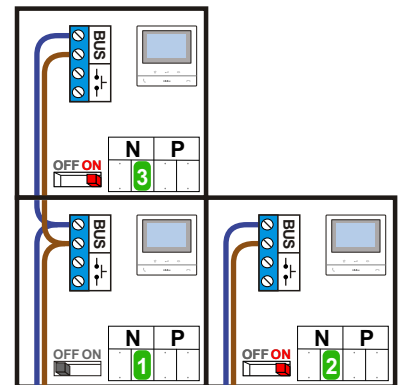

Digitizers & flatcables

 Niet monteren/demonteren onder spanning
 Beldruckers mogen wel

| N-Waarde | Huisnummer | Switch-ON |
|----------|------------|-----------|
| 1 | 92 | |
| 2 | 94 | X |
| 3 | 96 | X |

TWEEDRAADS BUS

 Bij monteren/demonteren spanning eraf voorkomt defecten!

M-50

 De aders moeten echt OP de connector doorgelust worden!

346050 bticino

 De twee stijgers echt OP de klemmen van E-67 aansluiten!

nelec
 INTERCOM MADE EASY

Max. 100 meter systeemkabel tot laatste videofoon

DEURSTATION S-130V

Pot.vrij contact tbv deuropener

Digitizer voor 1 t/m 8 drukkers

nokjes connectoren wijzen naar elkaar

Max. 50 meter