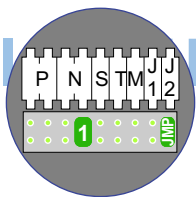

Digitizers & flatcables

 Niet monteren/demonteren onder spanning
 Beldruckers mogen wel

| N-Waarde | Huisnummer | Switch-ON |
|----------|------------|-----------|
| 1 | 92 | |
| 2 | 94 | X |
| 3 | 96 | X |

TWEEDRAADS BUS

 Bij monteren/demonteren spanning eraf voorkomt defecten!

M-50

 De aders moeten echt OP de connector doorgelust worden!

346050 bticino

 De twee stijgers echt OP de klemmen van E-67 aansluiten!

nelec
 INTERCOM MADE EASY

Max. 100 meter systeemkabel tot laatste videofoon

DEURSTATION S-130V

Pot.vrij contact tbv deuropener

Digitizer voor 1 t/m 8 drukkers

nokjes connectoren wijzen naar elkaar

Max. 50 meter