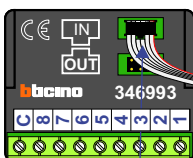

Digitizers & flatcables

 Niet monteren/demonteren onder spanning
 Beldruckers mogen wel

| N-Waarde | Huisnummer | Switch-ON |
|----------|------------|-----------|
| 1 | 92 | |
| 2 | 94 | X |
| 3 | 96 | X |

TWEEDRAADS BUS

 Bij monteren/demonteren spanning eraf voorkomt defecten!

M-50

 De aders moeten echt OP de connector doorgelust worden!

346050 bticino

 De twee stijgers echt OP de klemmen van E-67 aansluiten!

nelec
 INTERCOM MADE EASY

Max. 100 meter systeemkabel tot laatste videofoon

DEURSTATION S-130V

Pot.vrij contact tbv deuropener

Digitizer voor 1 t/m 8 drukkers

nokjes connectoren wijzen naar elkaar

Max. 50 meter