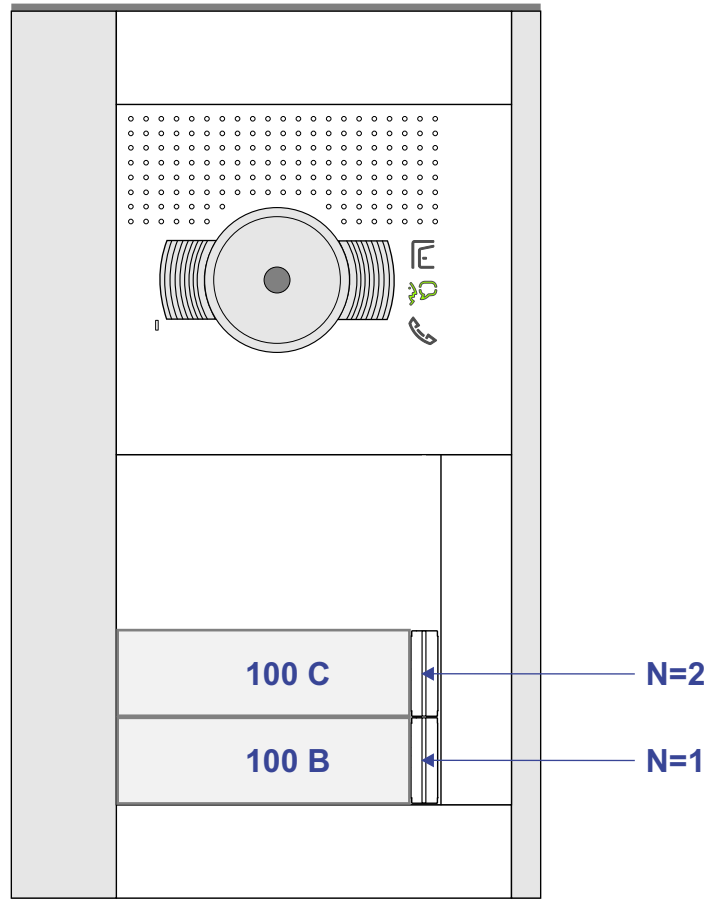

— = systeemkabel
 Bij andere getwiste kabel 66% afstand!
 Bij ongetwiste kabel max. 50 meter buitenpost naar videofoon.
 UTP op aanvraag.

Digitizers & flatcables

Niet monteren/demonteren onder spanning
 Belruikers mogen wel

TWEEDRAADS BUS

Bij monteren/demonteren spanning eraf voorkomt defecten!

M-50

De aders moeten echt OP de connector doorgelust worden!

346050 bticino

De twee stijgers echt OP de klemmen van E-67 aansluiten!

nelec
INTERCOM MADE EASY

Max. 100 meter systeemkabel tot laatste videofoon

nelec
INTERCOM MADE EASY