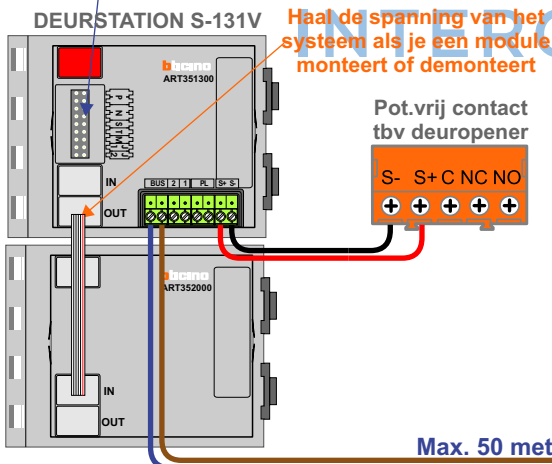

TWEEDRAADS BUS

Bij monteren/demonteren spanning eraf voorkomt defecten!

M-50

De aders moeten echt OP de connector doorgelust worden!

346050 bticino

De twee stijgers echt OP de klemmen van E-67 aansluiten!

nelec
INTERCOM MADE EASY

Max. 100 meter systeemkabel tot laatste videofoon

nelec
INTERCOM MADE EASY