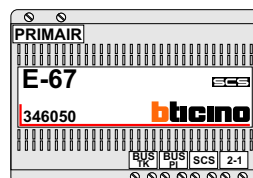

**M-50**

De aders moeten echt OP de connector doorgelust worden!

Max. 100 meter systeemkabel tot laatste videofoon

Pot.vrij contact tbv deuropener

Max. 50 meter