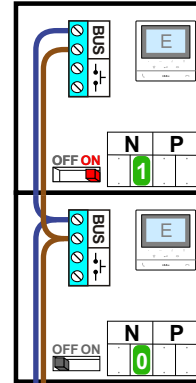

**— = systeemkabel**  
 Bij andere getwiste kabel 66% afstand!  
 Bij ongetwiste kabel max. 50 meter buitenpost naar videofoon.  
 UTP op aanvraag.

**TWEEDRAADS BUS**

Bij monteren/demonteren spanning eraf voorkomt defecten!

**M-50**

De aders moeten echt OP de connector doorgelust worden!

Max. 100 meter systeemkabel tot laatste videofoon

Pot.vrij contact tbv deuropener

Max. 50 meter