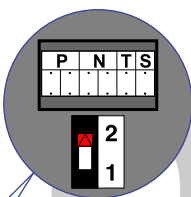

**— = systeemkabel**  
 Bij andere getwiste kabel 66% afstand!  
 Bij ongetwiste kabel max. 50 meter buitenpost naar videofoon.  
 UTP op aanvraag.

**TWEEDRAADS BUS**

Bij monteren/demonteren spanning eraf voorkomt defecten!

**M-50**

De aders moeten echt OP de connector doorgelust worden!

Max. 100 meter systeemkabel tot laatste videofoon

Pot.vrij contact tbv deuropener

Max. 50 meter