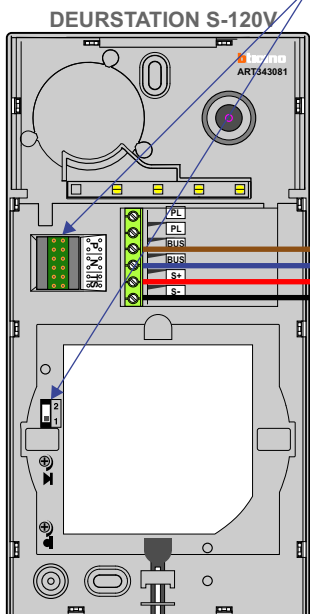

**— = systeemkabel**  
 Bij andere getwiste kabel 66% afstand!  
 Bij ongetwiste kabel max. 50 meter buitenpost naar videofoon.  
 UTP op aanvraag.

**TWEEDRAADS BUS**

Bij monteren/demonteren spanning eraf voorkomt defecten!

**M-50**

De aders moeten echt OP de connector doorgelust worden!

Max. 100 meter systeemkabel tot laatste videofoon

Pot.vrij contact tbv deuropener

Max. 50 meter