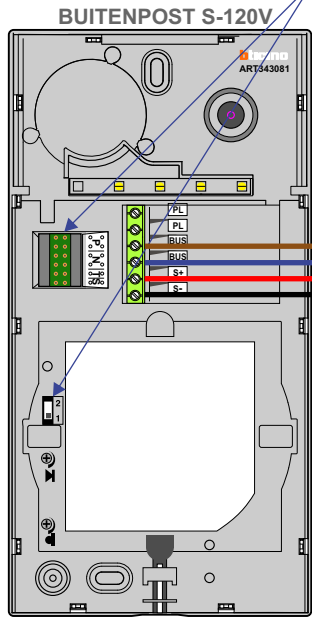

**— = systeemkabel**  
 Bij andere getwiste kabel 66% afstand!  
 Bij ongetwiste kabel max. 50 meter buitenpost naar videofoon.  
 UTP op aanvraag.

De twee stijgers echt OP de klemmen van E-67 aansluiten!

TWEEDRAADS BUS

Bij monteren/demonteren spanning eraf voorkomt defecten!

Max. 50 meter

Max. 100 meter systeemkabel tot laatste videofoon