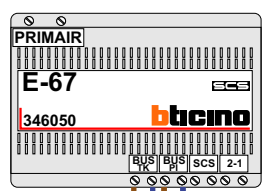

— = systeemkabel
Bij andere getwiste kabel 66% afstand!
Bij ongetwiste kabel max. 50 meter buitenpost naar videofoon.
UTP op aanvraag.

De twee stijgers echt OP de klemmen van E-67 aansluiten!

TWEEDRAADS BUS

Bij monteren/demonteren spanning eraf voorkomt defecten!

Max. 50 meter

Max. 100 meter systeemkabel tot laatste videofoon