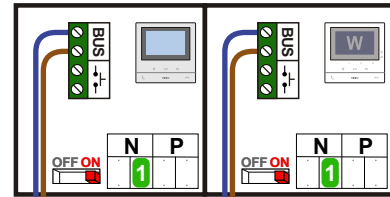

**— = systeemkabel**  
 Bij andere getwiste kabel 66% afstand!  
 Bij ongetwiste kabel max. 50 meter buitenpost naar videofoon.  
 UTP op aanvraag.

De twee stijgers echt OP de klemmen van E-67 aansluiten!

TWEEDRAADS BUS

Bij monteren/demonteren spanning eraf voorkomt defecten!

Max. 50 meter

Max. 100 meter systeemkabel tot laatste videofoon