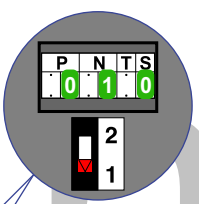

**— = systeemkabel**  
 Bij andere getwiste kabel 66% afstand!  
 Bij ongetwiste kabel max. 50 meter buitenpost naar videofoon.  
 UTP op aanvraag.

De twee stijgers echt OP de klemmen van E-67 aansluiten!

TWEEDRAADS BUS

Bij monteren/demonteren spanning eraf voorkomt defecten!

Max. 50 meter

Max. 100 meter systeemkabel tot laatste videofoon