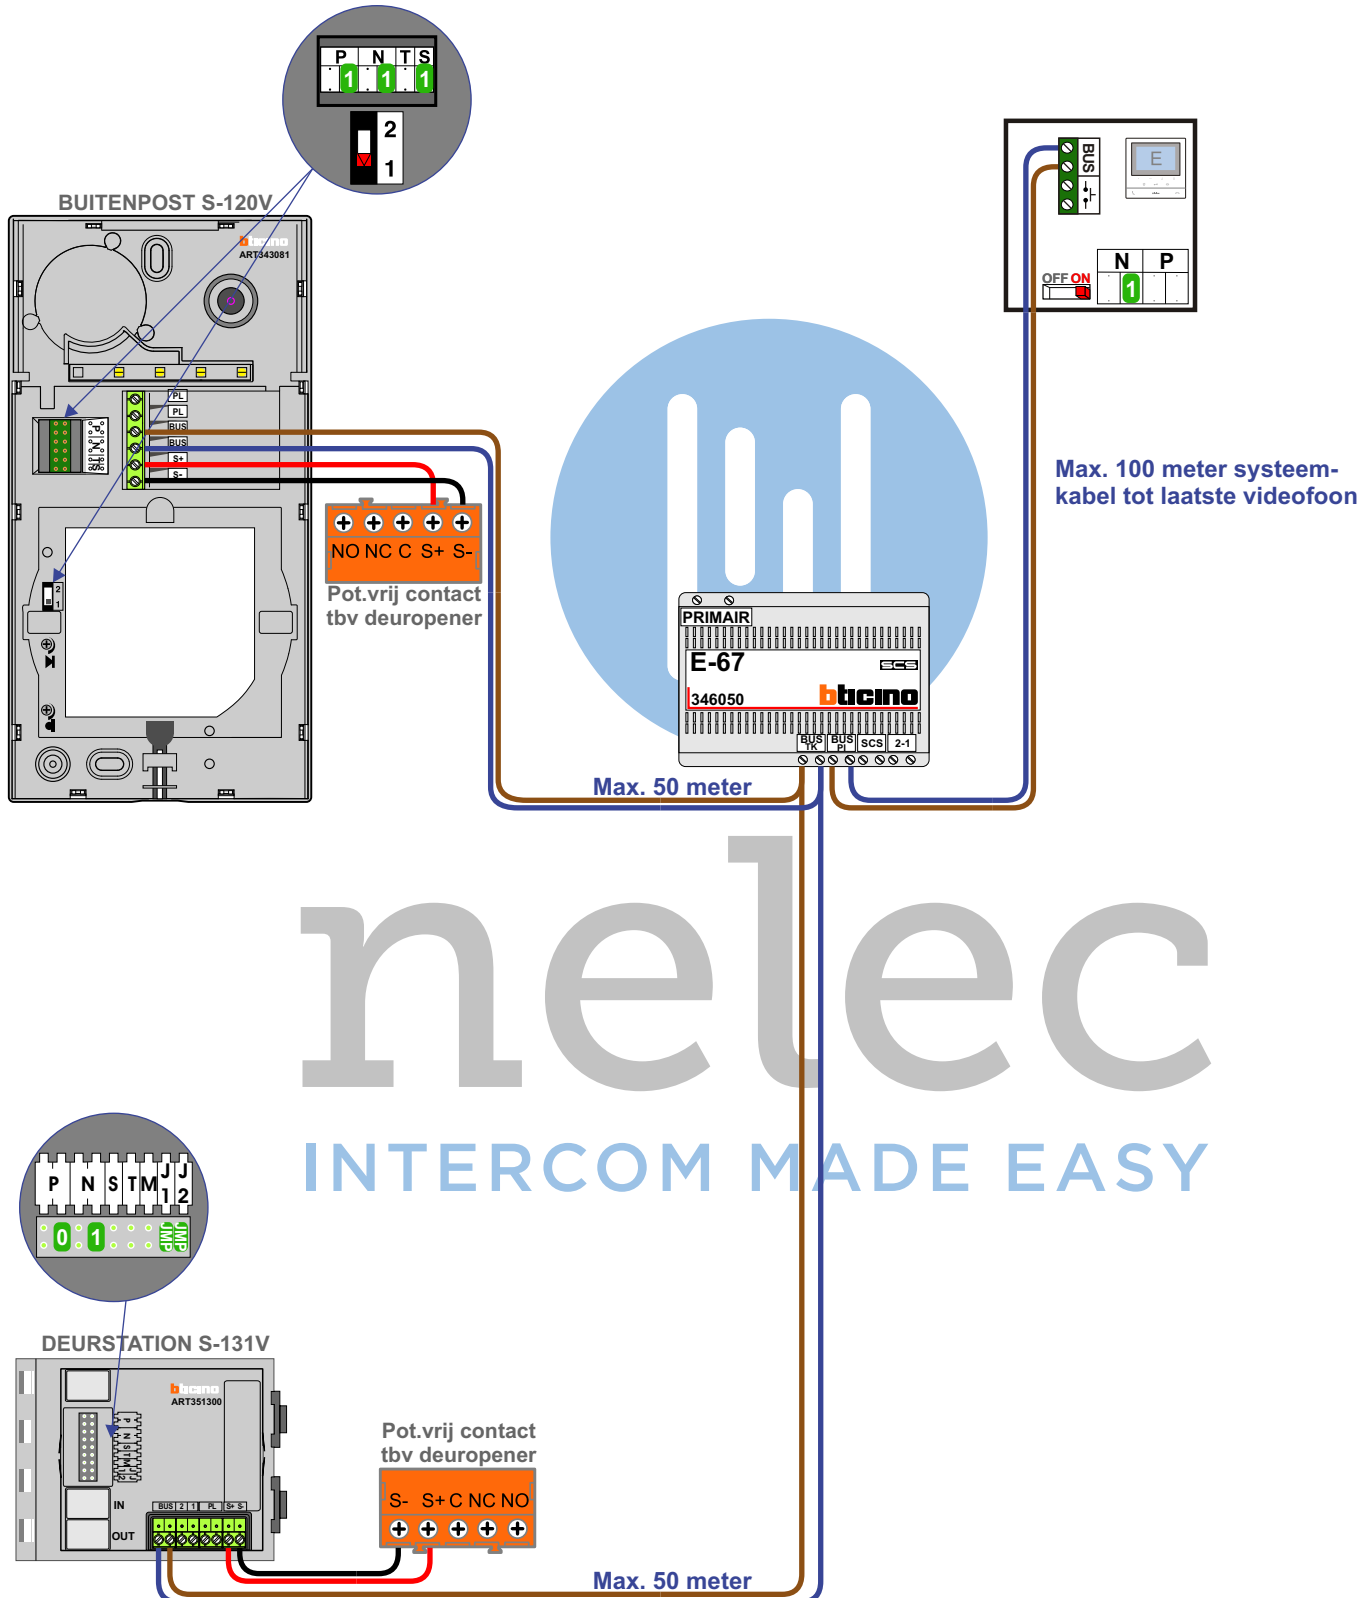

— = systeemkabel
 Bij andere getwiste kabel 66% afstand!
 Bij ongetwiste kabel max. 50 meter buitenpost naar videofoon.
 UTP op aanvraag.

TWEEDRAADS BUS

Bij monteren/demonteren spanning eraf voorkomt defecten!

De twee deurstations echt OP de klemmen van E-67 aansluiten!

nelec
INTERCOM MADE EASY