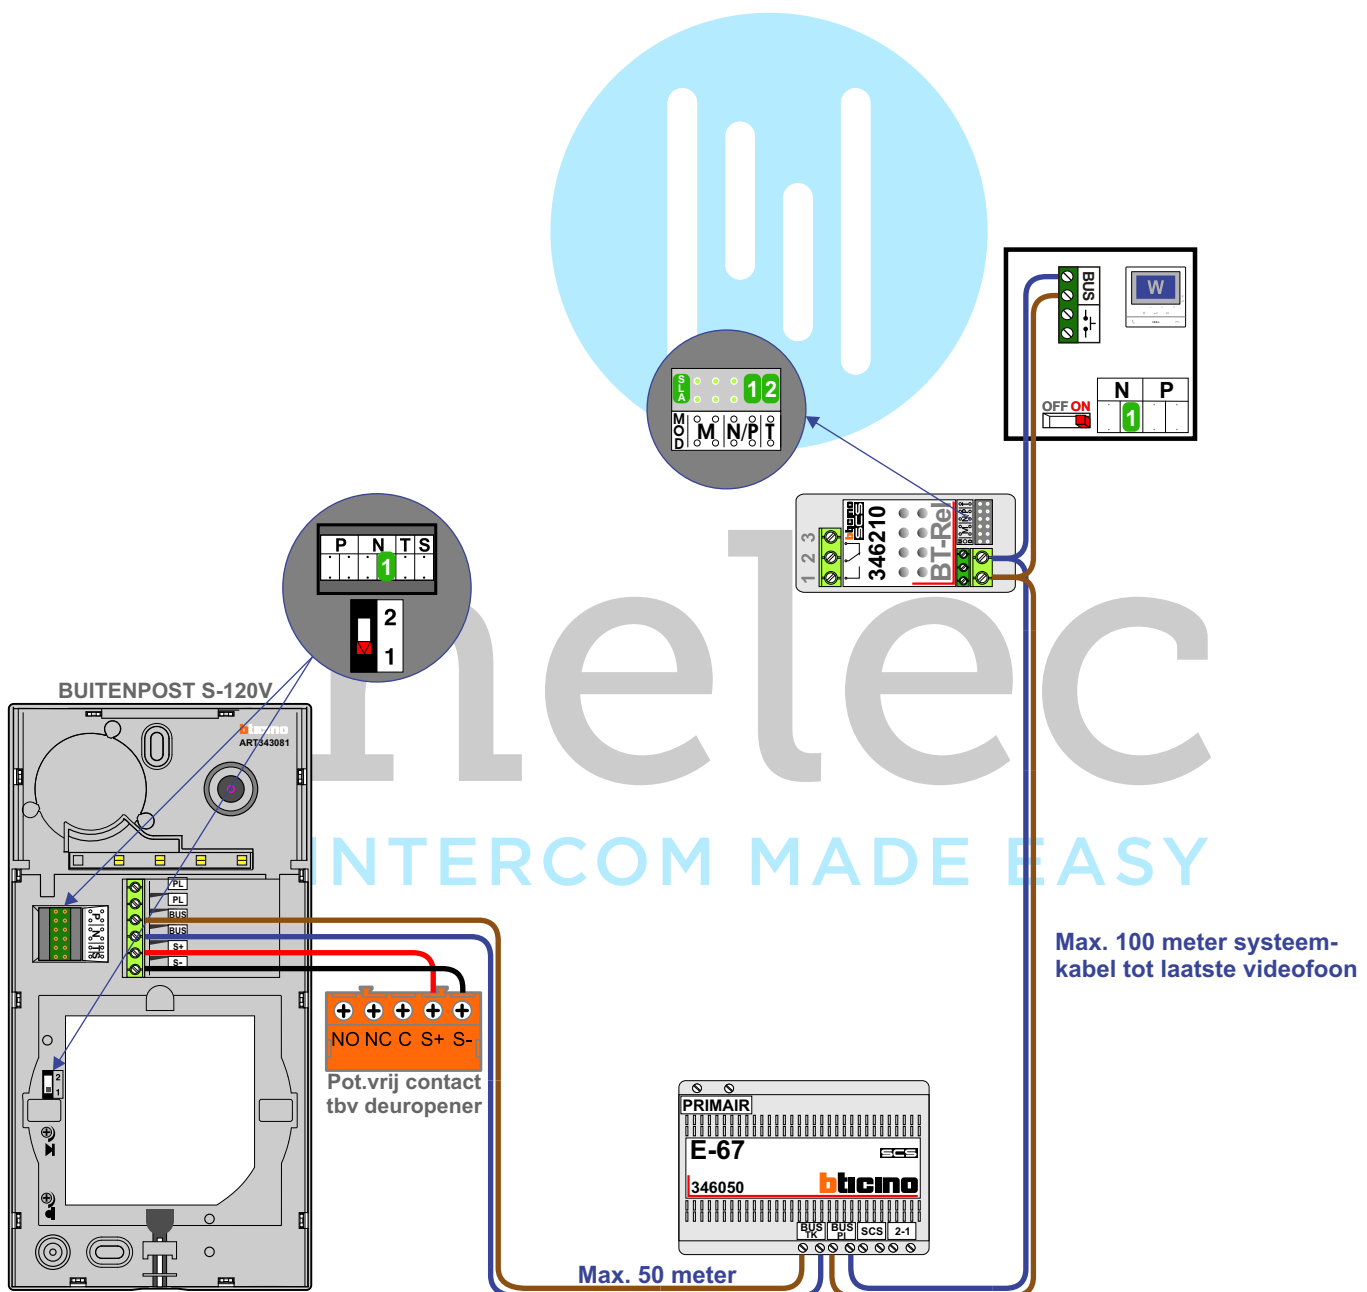

— = systeemkabel
Bij andere getwiste kabel 66% afstand!
Bij ongetwiste kabel max. 50 meter buitenpost naar videofoon.
UTP op aanvraag.

TWEEDRAADS BUS
 
Bij monteren/demonteren spanning eraf voorkomt defecten!

Max. 100 meter systeemkabel tot laatste videofoon

Max. 50 meter