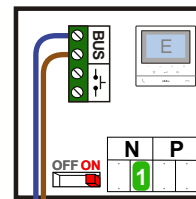

**— = systeemkabel**  
 Bij andere getwiste kabel 66% afstand!  
 Bij ongetwiste kabel max. 50 meter buitenpost naar videofoon.  
 UTP op aanvraag.

TWEEDRAADS BUS

Bij monteren/demonteren spanning eraf voorkomt defecten!

Max. 100 meter systeemkabel tot laatste videofoon

Max. 50 meter