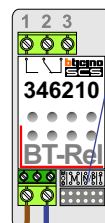

**— = systeemkabel**  
 Bij andere getwiste kabel 66% afstand!  
 Bij ongetwiste kabel max. 50 meter buitenpost naar videofoon.  
 UTP op aanvraag.

TWEEDRAADS BUS

Bij monteren/demonteren spanning eraf voorkomt defecten!

Max. 100 meter systeemkabel tot laatste videofoon

Max. 50 meter