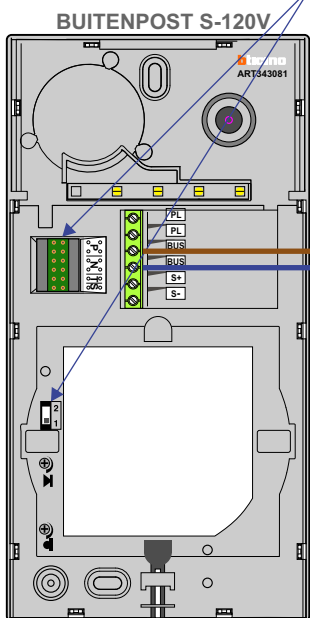

**— = systeemkabel**  
 Bij andere getwiste kabel 66% afstand!  
 Bij ongetwiste kabel max. 50 meter buitenpost naar videofoon.  
 UTP op aanvraag.

TWEEDRAADS BUS

Bij monteren/demonteren spanning eraf voorkomt defecten!

Max. 100 meter systeemkabel tot laatste videofoon

Max. 50 meter