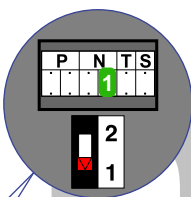

**— = systeemkabel**  
 Bij andere getwiste kabel 66% afstand!  
 Bij ongetwiste kabel max. 50 meter buitenpost naar videofoon.  
 UTP op aanvraag.

TWEEDRAADS BUS

Bij monteren/demonteren spanning eraf voorkomt defecten!

Max. 100 meter systeemkabel tot laatste videofoon

Max. 50 meter