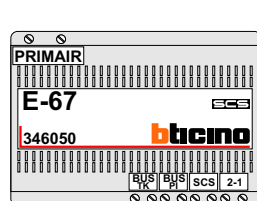

**— = systeemkabel**  
 Bij andere getwiste kabel 66% afstand!  
 Bij ongetwiste kabel max. 50 meter buitenpost naar videofoon.  
 UTP op aanvraag.

TWEEDRAADS BUS

Bij monteren/demonteren spanning eraf voorkomt defecten!

Max. 100 meter systeemkabel tot laatste videofoon

Max. 50 meter