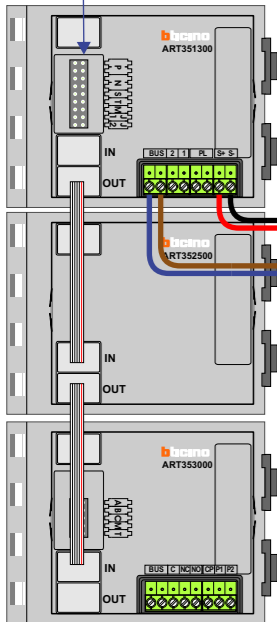

TWEEDRAADS BUS

Bij monteren/demonteren spanning eraf voorkomen defecten!

— = systeemkabel
Bij andere getwiste kabel 66% afstand!
Bij ongetwiste kabel max. 50 meter buitenpost naar videofoon.
UTP op aanvraag.

VideoVerdeeler

De aders moeten echt OP de klemmen doorgelust worden!

DEURSTATION S-140V

Max. 50 meter

Max. 100 meter systeemkabel tot laatste videofoon

Max. 2 meter

Max. 2 meter

N-waarde	Huisnummer	Eindweerstand
1	200	X
2	202	X
3	204	X
4	206	X
5	208	X
6	210	X
7	212	X
8	214	X
9	216	X
10	218	X
11	220	X
12	222	X
13	224	X
14	226	X
15	228	X
16	230	X
17	232	X
18	234	X
19	236	X
20	238	X
21	240	X
22	242	X
23	244	X
24	246	X
25	248	X
26	250	X
27	252	X
28	254	X
29	256	X
30	258	X
31	260	X
32	262	X
33	264	X
34	266	X
35	268	X