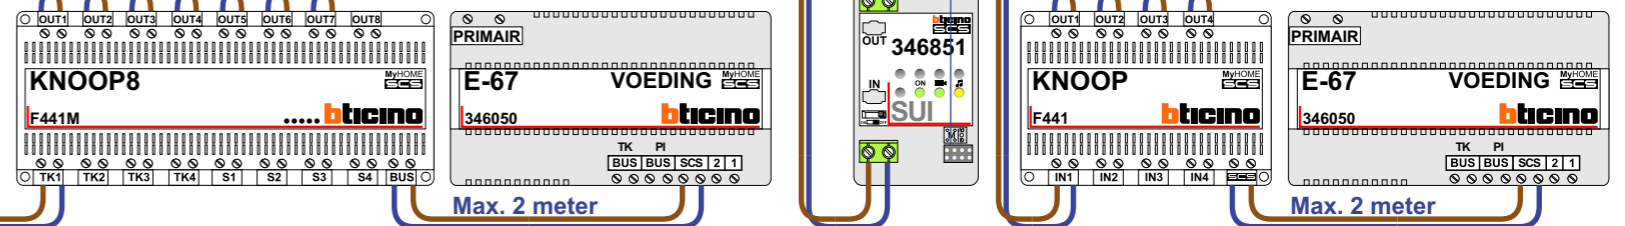

TWEEDRAADS BUS

Bij monteren/demonteren spanning eraf voorkomen defecten!

— = systeemkabel
Bij andere getwiste kabel 66% afstand!
Bij ongetwiste kabel max. 50 meter buitenpost naar videofoon.
UTP op aanvraag.

VideoVerdeeler

De aders moeten echt OP de klemmen doorgelust worden!

DEURSTATION S-140V

Max. 50 meter

Max. 100 meter systeemkabel tot laatste videofoon

Max. 2 meter

Max. 2 meter

N-waarde	Huisnummer	Eindweerstand
1	200	X
2	202	X
3	204	X
4	206	X
5	208	X
6	210	X
7	212	X
8	214	X
9	216	X
10	218	X
11	220	X
12	222	X
13	224	X
14	226	X
15	228	X
16	230	X
17	232	X
18	234	X
19	236	X
20	238	X
21	240	X
22	242	X
23	244	X
24	246	X
25	248	X
26	250	X
27	252	X
28	254	X
29	256	X
30	258	X
31	260	X
32	262	X
33	264	X
34	266	X
35	268	X