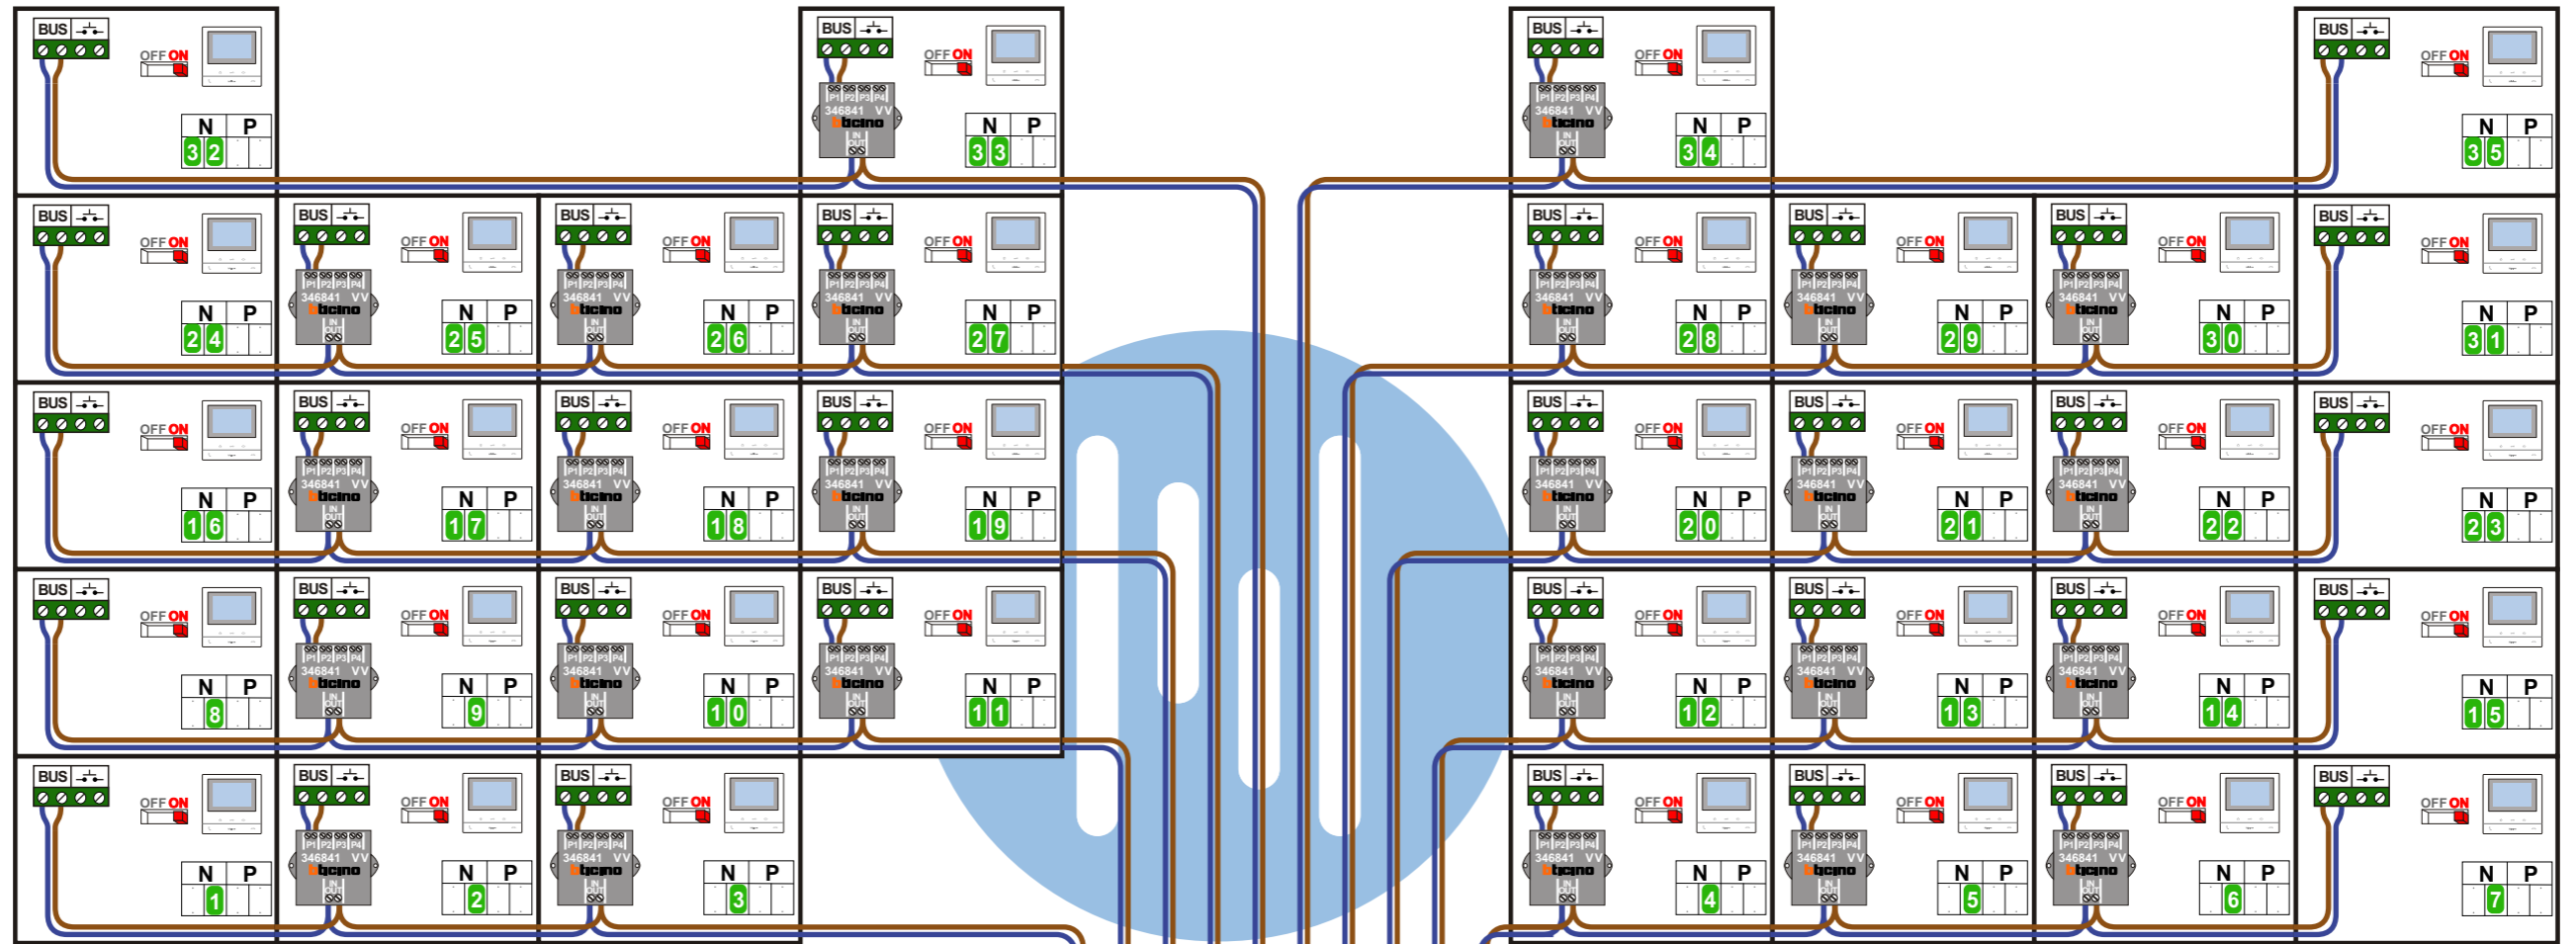

TWEEDRAADS BUS

Bij monteren/demonteren spanning eraf voorkomen defecten!

— = systeemkabel
Bij andere getwiste kabel 66% afstand!
Bij ongetwiste kabel max. 50 meter buitenpost naar videofoon.
UTP op aanvraag.

VideoVerdeeler

De aders moeten echt OP de klemmen doorgelust worden!

DEURSTATION S-140V

Max. 50 meter

Max. 100 meter systeemkabel tot laatste videofoon

Max. 2 meter

Max. 2 meter

N-waarde	Huisnummer	Eindweerstand
1	200	X
2	202	X
3	204	X
4	206	X
5	208	X
6	210	X
7	212	X
8	214	X
9	216	X
10	218	X
11	220	X
12	222	X
13	224	X
14	226	X
15	228	X
16	230	X
17	232	X
18	234	X
19	236	X
20	238	X
21	240	X
22	242	X
23	244	X
24	246	X
25	248	X
26	250	X
27	252	X
28	254	X
29	256	X
30	258	X
31	260	X
32	262	X
33	264	X
34	266	X
35	268	X