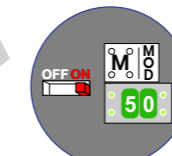

VideoVerdeeler

De aders moeten echt OP de klemmen doorgelust worden!

DEURSTATION S-140V

Max. 50 meter

Max. 100 meter systeemkabel tot laatste videofoon

Max. 2 meter

Max. 2 meter

N-waarde	Huisnummer	Eindweerstand
1	200	X
2	202	X
3	204	X
4	206	X
5	208	X
6	210	X
7	212	X
8	214	X
9	216	X
10	218	X
11	220	X
12	222	X
13	224	X
14	226	X
15	228	X
16	230	X
17	232	X
18	234	X
19	236	X
20	238	X
21	240	X
22	242	X
23	244	X
24	246	X
25	248	X
26	250	X
27	252	X
28	254	X
29	256	X
30	258	X
31	260	X
32	262	X
33	264	X
34	266	X
35	268	X