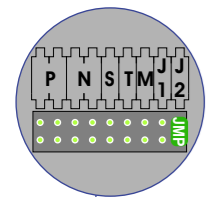

TWEEDRAADS BUS

Bij monteren/demonteren spanning eraf voorkomen defecten!

— = systeemkabel
Bij andere getwiste kabel 66% afstand!
Bij ongetwiste kabel max. 50 meter buitenpost naar videofoon.
UTP op aanvraag.

VideoVerdeeler

De aders moeten echt OP de klemmen doorgelust worden!

DEURSTATION S-140V

Max. 50 meter

Max. 100 meter systeemkabel tot laatste videofoon

Max. 2 meter

Max. 2 meter

N-waarde	Huisnummer	Eindweerstand
1	200	X
2	202	X
3	204	X
4	206	X
5	208	X
6	210	X
7	212	X
8	214	X
9	216	X
10	218	X
11	220	X
12	222	X
13	224	X
14	226	X
15	228	X
16	230	X
17	232	X
18	234	X
19	236	X
20	238	X
21	240	X
22	242	X
23	244	X
24	246	X
25	248	X
26	250	X
27	252	X
28	254	X
29	256	X
30	258	X
31	260	X
32	262	X
33	264	X
34	266	X
35	268	X