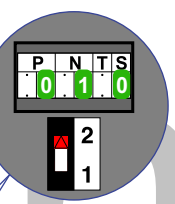

— = systeemkabel
Bij kabel 2 x 1 mm²:
180% afstand!
Bij kabel 2 x 0,28 mm²:
60% afstand!
UTP op aanvraag.

**De twee stijgers
echt OP de klemmen
van E-67 aansluiten!**

TWEEDRAADS BUS

**Bij monteren/demonteren
spanning eraf
voorkomt defecten!**

Max. 100 meter systeemkabel tot laatste videofoon

Max. 50 meter