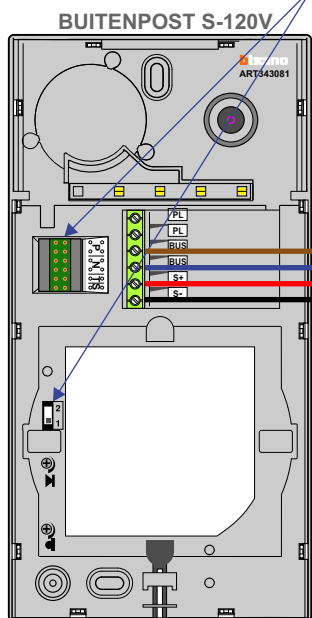

**— = systeemkabel**  
 Bij kabel 2 x 1 mm<sup>2</sup>:  
 180% afstand!  
 Bij kabel 2 x 0,28 mm<sup>2</sup>:  
 60% afstand!  
 UTP op aanvraag.

**De twee stijgers  
 echt OP de klemmen  
 van E-67 aansluiten!**

**TWEEDRAADS BUS**

**Bij monteren/demonteren  
 spanning eraf  
 voorkomt defecten!**

Max. 100 meter systeemkabel tot laatste videofoon

Max. 50 meter