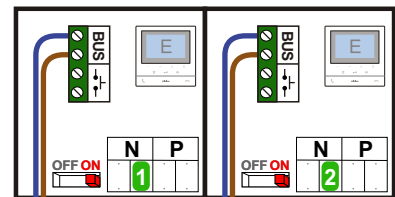

**— = systeemkabel**  
 Bij kabel 2 x 1 mm<sup>2</sup>:  
 180% afstand!  
 Bij kabel 2 x 0,28 mm<sup>2</sup>:  
 60% afstand!  
 UTP op aanvraag.

**De twee stijgers  
 echt OP de klemmen  
 van E-67 aansluiten!**

**TWEEDRAADS BUS**

**Bij monteren/demonteren  
 spanning eraf  
 voorkomt defecten!**

Max. 100 meter systeemkabel tot laatste videofoon

Max. 50 meter