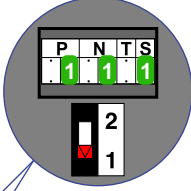

— = systeemkabel
 Bij andere getwiste kabel 66% afstand!
 Bij ongetwiste kabel max. 50 meter buitenpost naar videofoon.
 UTP op aanvraag.

De twee deurstations echt OP de klemmen van E-67 aansluiten!

TWEEDRAADS BUS

Bij monteren/demonteren spanning eraf voorkomt defecten!

M-50

De aders moeten echt OP de connector doorgelust worden!

Max. 50 meter

Max. 100 meter systeemkabel tot laatste videofoon

Max. 50 meter