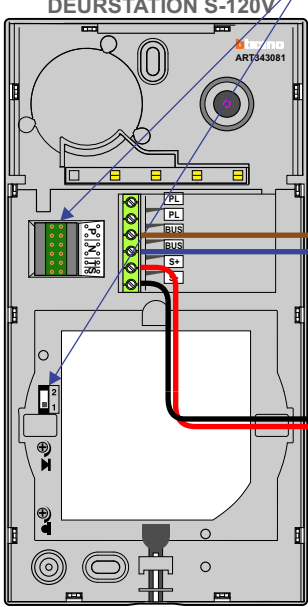

— = systeemkabel
 Bij andere getwiste kabel 66% afstand!
 Bij ongetwiste kabel max. 50 meter buitenpost naar videofoon.
 UTP op aanvraag.

De twee deurstations echt OP de klemmen van E-67 aansluiten!

TWEEDRAADS BUS

Bij monteren/demonteren spanning eraf voorkomt defecten!

M-50

De aders moeten echt OP de connector doorgelust worden!

Max. 50 meter

Max. 100 meter systeemkabel tot laatste videofoon

Max. 50 meter