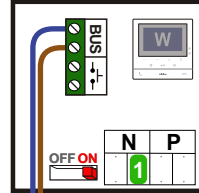

Bij monteren/demonteren spanning eraf voorkomt defecten!

M-50

De aders moeten echt OP de connector doorgelust worden!

Max. 50 meter

Max. 100 meter systeemkabel tot laatste videofoon

Max. 50 meter