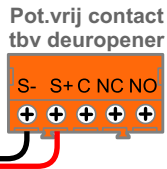

Bij monteren/demonteren spanning eraf voorkomt defecten!

M-50

De aders moeten echt OP de connector doorgelust worden!

Max. 50 meter

Max. 100 meter systeemkabel tot laatste videofoon

Max. 50 meter