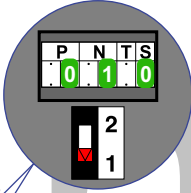

Bij monteren/demonteren spanning eraf voorkomt defecten!

M-50

De aders moeten echt OP de connector doorgelust worden!

Max. 50 meter

Max. 100 meter systeemkabel tot laatste videofoon

Max. 50 meter