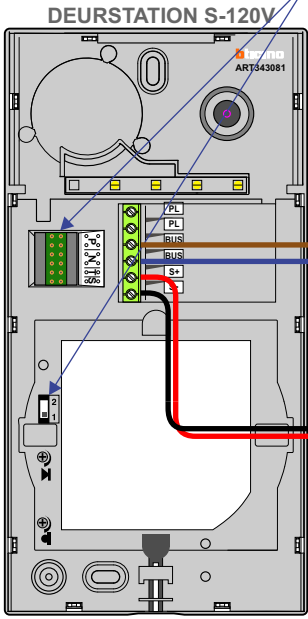

— = systeemkabel
 Bij andere getwiste kabel 66% afstand!
 Bij ongetwiste kabel max. 50 meter buitenpost naar videofoon.
 UTP op aanvraag.

De twee deurstations echt OP de klemmen van E-67 aansluiten!

TWEEDRAADS BUS

Bij monteren/demonteren spanning eraf voorkomt defecten!

M-50

De aders moeten echt OP de connector doorgelust worden!

Max. 50 meter

Max. 100 meter systeemkabel tot laatste videofoon

Max. 50 meter