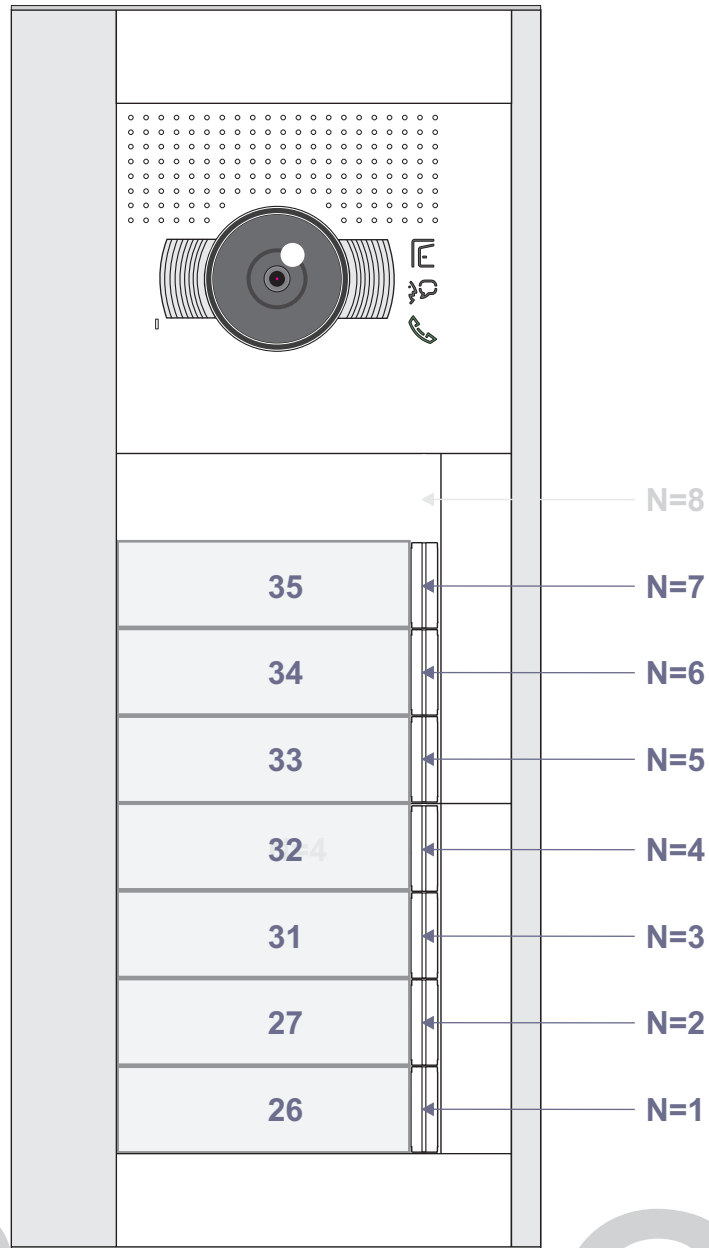

M-50

De aders moeten echt **OP** de connector doorgelust worden!

VideoVerdeler

De aders moeten echt **OP** de klemmen doorgelust worden!

TWEEDRAADS BUS

Bij monteren/demonteren spanning eraf voorkomt defecten!

Digitizers & flatcables

Niet monteren/demonteren onder spanning
Beldrukkers mogen wel

Haal de spanning van het systeem als je een module monteert of demonteert

Max. 100 meter systeemkabel tot laatste videofoon

Max. 50 meter

nelec
INTERCOM MADE EASY

N-Waarde	Huisnummer	Switch-ON
1	26	
2	27	
3	31	X
4	32	X
5	33	X
6	34	X
7	35	X