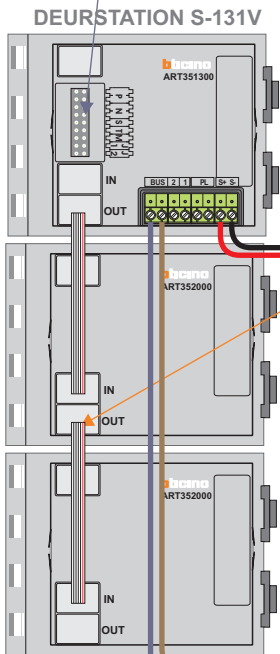

— = systeemkabel
Bij andere getwiste kabel 66% afstand!
Bij ongetwiste kabel max. 50 meter buitenpost naar videofoon.
UTP op aanvraag.

DD8 digitizer: flatcable

Connector van flatcable nokje juiste kant op bij aansluiten op DD8

M-50

De aders moeten echt **OP** de connector doorgelust worden!

VideoVerdeler

De aders moeten echt **OP** de klemmen doorgelust worden!

TWEEDRAADS BUS

Bij monteren/demonteren spanning eraf voorkomt defecten!

Digitizers & flatcables

Niet monteren/demonteren onder spanning
Beldrukkers mogen wel

Haal de spanning van het systeem als je een module monteert of demonteert

Max. 100 meter systeemkabel tot laatste videofoon

Max. 50 meter

nelec
INTERCOM MADE EASY

N-Waarde	Huisnummer	Switch-ON
1	26	
2	27	
3	31	X
4	32	X
5	33	X
6	34	X
7	35	X