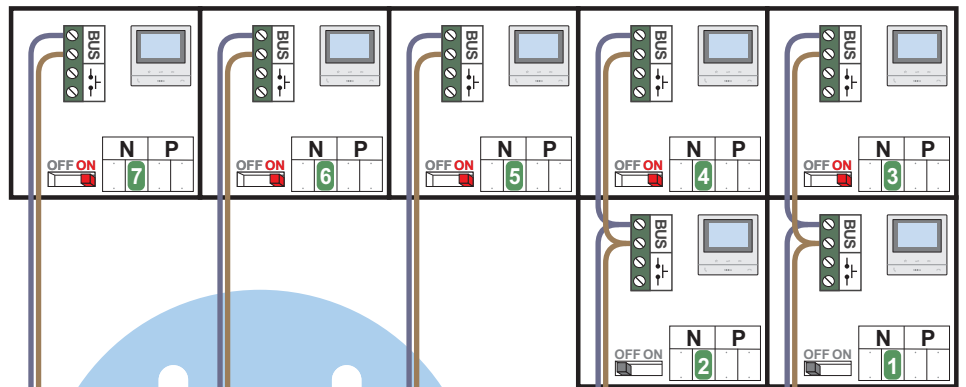

M-50

De aders moeten echt **OP** de connector doorgelust worden!

VideoVerdeler

De aders moeten echt **OP** de klemmen doorgelust worden!

TWEEDRAADS BUS

Bij monteren/demonteren spanning eraf voorkomt defecten!

Digitizers & flatcables

Niet monteren/demonteren onder spanning
Beldrukkers mogen wel

Haal de spanning van het systeem als je een module monteert of demonteert

Max. 100 meter systeemkabel tot laatste videofoon

Max. 50 meter

nelec
INTERCOM MADE EASY

N-Waarde	Huisnummer	Switch-ON
1	26	
2	27	
3	31	X
4	32	X
5	33	X
6	34	X
7	35	X