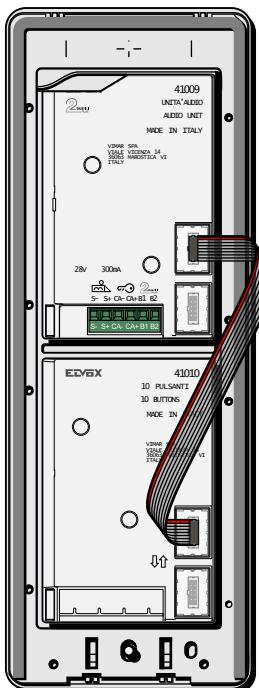

— = systeemkabel
 Bij andere getwiste kabel 66% afstand!
 Bij ongetwiste kabel max. 50 meter buitenpost naar videofoon.
 UTP op aanvraag.

Pot.vrij contact
 tbv deuropener

DEURSTATION
 PIXEL met P-DRUX

Max. 50 meter

Max. 300 meter systeemkabel tot laatste deurtelefoon

nelec
 INTERCOM MADE EASY

nelec
INTERCOM MADE EASY