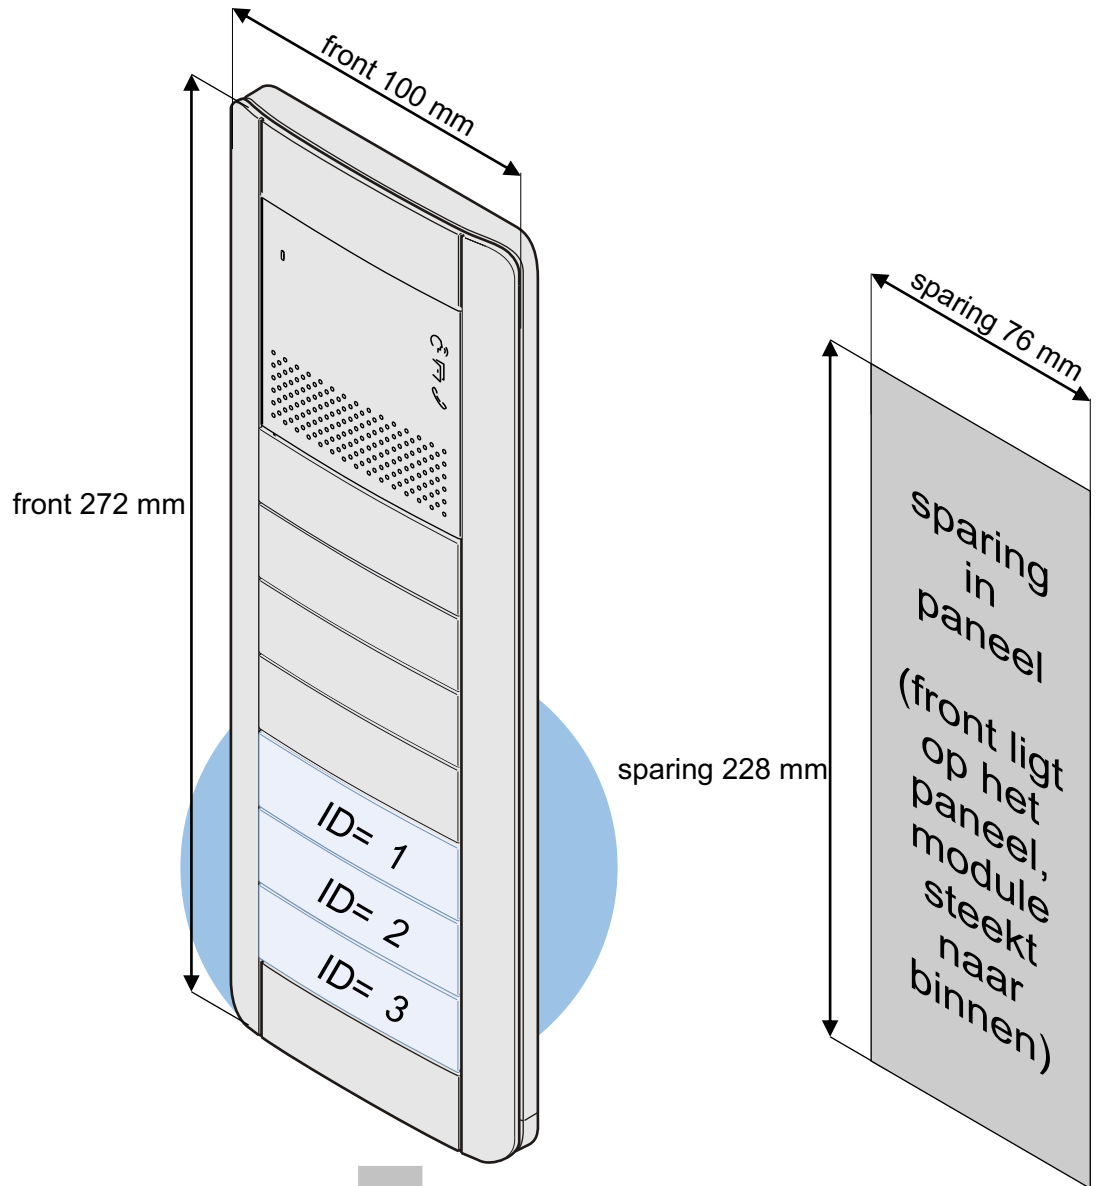

— = systeemkabel
 Bij andere getwiste kabel 66% afstand!
 Bij ongetwiste kabel max. 50 meter buitenpost naar videofoon.
 UTP op aanvraag.

Pot.vrij contact
 tbv deuropener

DEURSTATION
 PIXEL met P-DRUX

Max. 50 meter

Max. 300 meter systeemkabel tot laatste deurtelefoon

nelec
 INTERCOM MADE EASY

nelec
INTERCOM MADE EASY