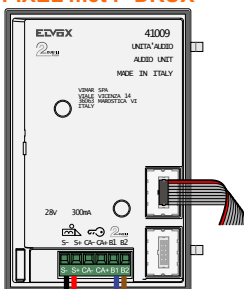

— = systeemkabel
 Bij andere getwiste kabel 66% afstand!
 Bij ongetwiste kabel max. 50 meter buitenpost naar videofoon.
 UTP op aanvraag.

Pot.vrij contact
 tbv deuropener

DEURSTATION
 PIXEL met P-DRUX

Max. 50 meter

Max. 300 meter systeemkabel tot laatste deurtelefoon

nelec
 INTERCOM MADE EASY

nelec
INTERCOM MADE EASY