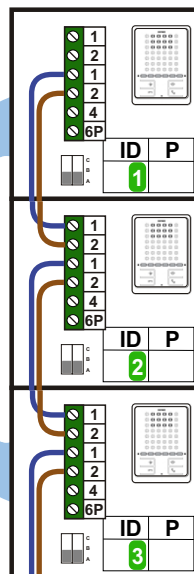

— = systeemkabel
 Bij andere getwiste kabel 66% afstand!
 Bij ongetwiste kabel max. 50 meter buitenpost naar videofoon.
 UTP op aanvraag.

Pot.vrij contact
 tbv deuropener

DEURSTATION
 PIXEL met P-DRUX

Max. 50 meter

Max. 300 meter systeemkabel tot laatste deurtelefoon

nelec
 INTERCOM MADE EASY

nelec
INTERCOM MADE EASY