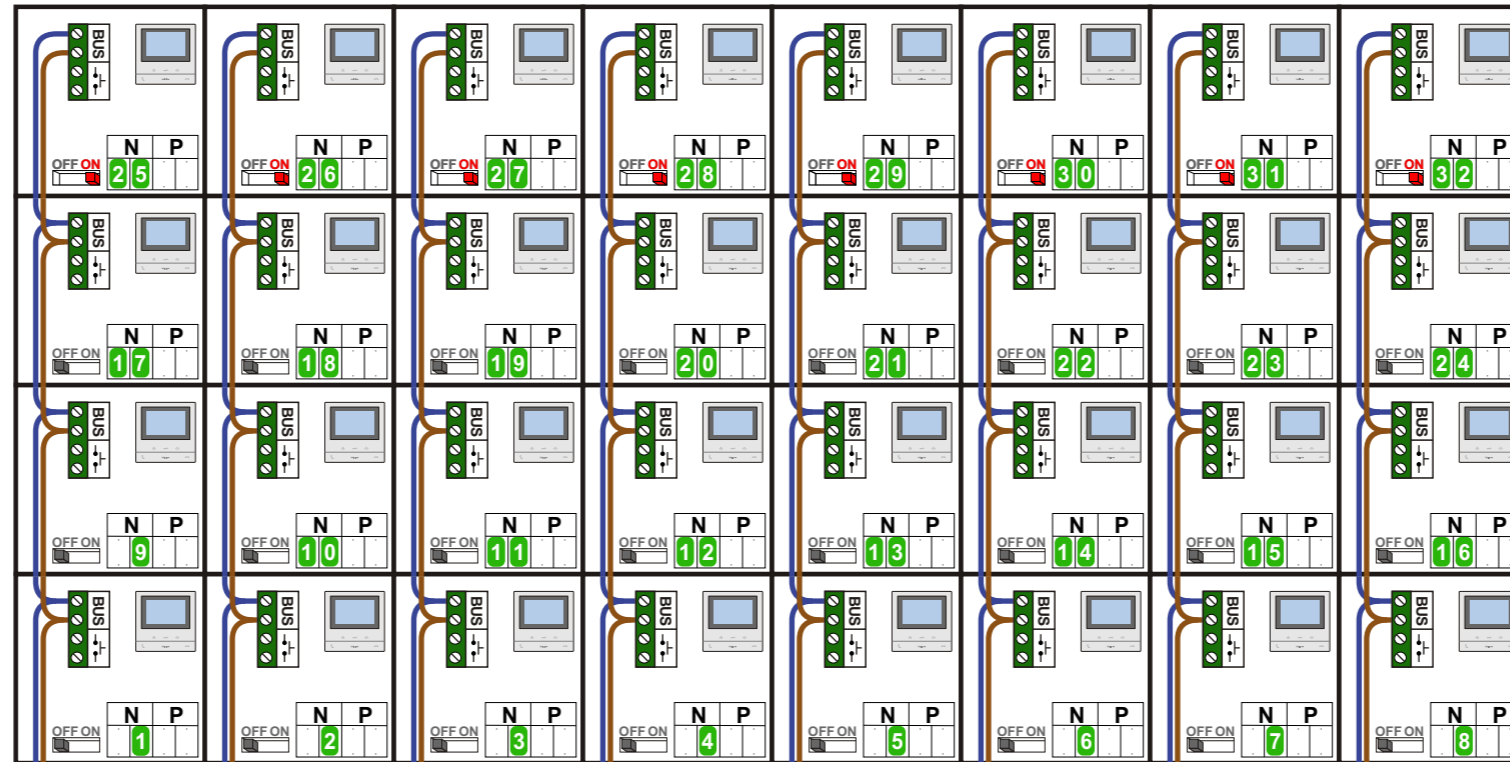

TWEEDRAADS BUS

Bij monteren/demonteren spanning eraf voorkomt defecten!

— = systeemkabel
Bij andere getwiste kabel 66% afstand!
Bij ongetwiste kabel max. 50 meter buitenpost naar videofoon.
UTP op aanvraag.

M-50

De aders moeten echt OP de connector doorgelust worden!

VideoVerdeeler

De aders moeten echt OP de klemmen doorgelust worden!

Haal de spanning van het systeem als je een module monteert of demonteert

INTERCOM MADE EASY

Max. 100 meter systeemkabel tot laatste videofoon

Max. 50 meter

N-waarde	Huisnummer	Eindweerstand
1	2	
2	4	
3	6	
4	8	
5	10	
6	12	
7	14	
8	16	
9	18	
10	20	
11	22	
12	24	
13	26	
14	28	
15	30	
16	32	
17	34	
18	36	
19	38	
20	40	
21	42	
22	44	
23	46	
24	48	
25	50	X
26	52	X
27	54	X
28	56	X
29	58	X
30	60	X
31	62	X
32	64	X