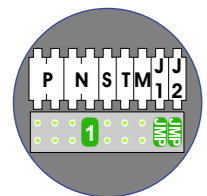

M-50

De aders moeten echt OP de connector doorgelust worden!

VideoVerdeeler

De aders moeten echt OP de klemmen doorgelust worden!

Haal de spanning van het systeem als je een module monteert of demonteert

INTERCOM MADE EASY

Max. 100 meter systeemkabel tot laatste videofoon

Max. 50 meter

N-waarde	Huisnummer	Eindweerstand
1	2	
2	4	
3	6	
4	8	
5	10	
6	12	
7	14	
8	16	
9	18	
10	20	
11	22	
12	24	
13	26	
14	28	
15	30	
16	32	
17	34	
18	36	
19	38	
20	40	
21	42	
22	44	
23	46	
24	48	
25	50	X
26	52	X
27	54	X
28	56	X
29	58	X
30	60	X
31	62	X
32	64	X