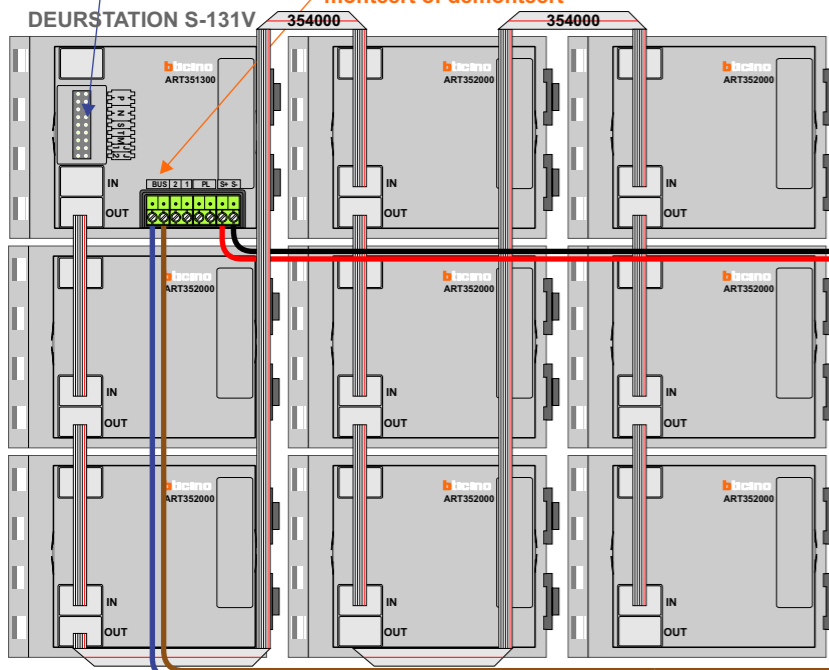

TWEEDRAADS BUS

Bij monteren/demonteren spanning eraf voorkomt defecten!

— = systeemkabel
Bij andere getwiste kabel 66% afstand!
Bij ongetwiste kabel max. 50 meter buitenpost naar videofoon.
UTP op aanvraag.

M-50

De aders moeten echt OP de connector doorgelust worden!

VideoVerdeeler

De aders moeten echt OP de klemmen doorgelust worden!

Haal de spanning van het systeem als je een module monteert of demonteert

INTERCOM MADE EASY

Max. 100 meter systeemkabel tot laatste videofoon

Max. 50 meter

N-waarde	Huisnummer	Eindweerstand
1	2	
2	4	
3	6	
4	8	
5	10	
6	12	
7	14	
8	16	
9	18	
10	20	
11	22	
12	24	
13	26	
14	28	
15	30	
16	32	
17	34	
18	36	
19	38	
20	40	
21	42	
22	44	
23	46	
24	48	
25	50	X
26	52	X
27	54	X
28	56	X
29	58	X
30	60	X
31	62	X
32	64	X