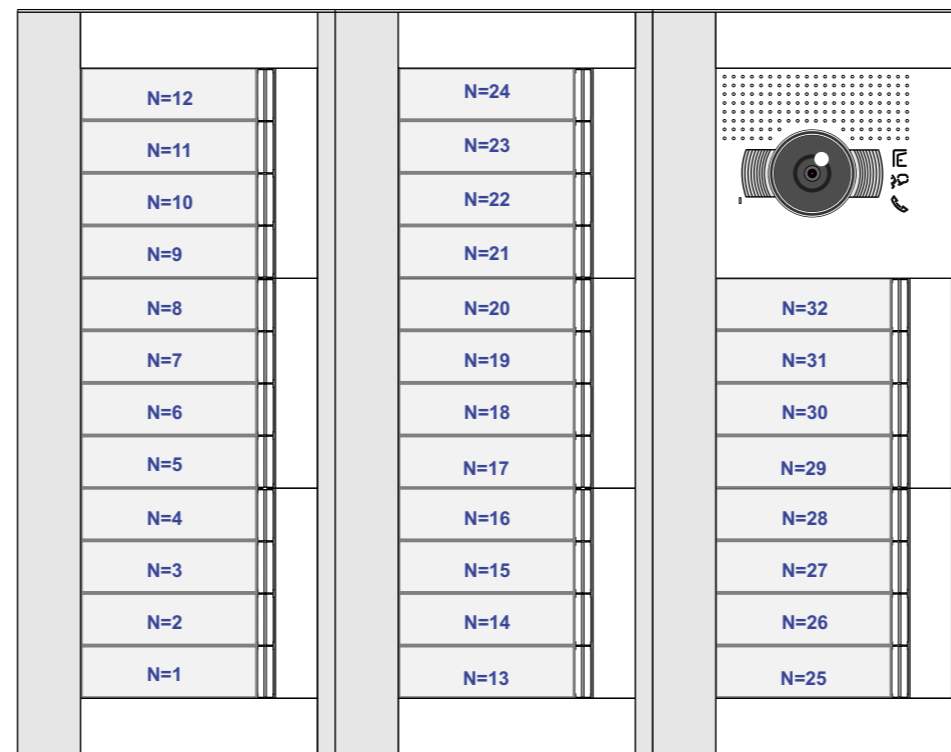

N-waarde	Huisnummer	Eindweerstand
1	2	
2	4	
3	6	
4	8	
5	10	
6	12	
7	14	
8	16	
9	18	
10	20	
11	22	
12	24	
13	26	
14	28	
15	30	
16	32	
17	34	
18	36	
19	38	
20	40	
21	42	
22	44	
23	46	
24	48	
25	50	X
26	52	X
27	54	X
28	56	X
29	58	X
30	60	X
31	62	X
32	64	X

nelec
INTERCOM MADE EASY

nelec
INTERCOM MADE EASY