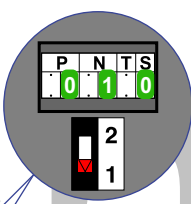

— = systeemkabel
 Bij andere getwiste kabel 66% afstand!
 Bij ongetwiste kabel max. 50 meter buitenpost naar videofoon.
 UTP op aanvraag.

TWEEDRAADS BUS

Bij monteren/demonteren spanning eraf voorkomt defecten!

Max. 50 meter

Max. 50 meter

Max. 100 meter systeemkabel tot laatste videofoon