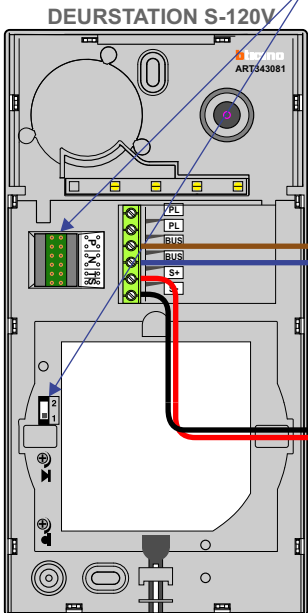

— = systeemkabel
 Bij andere getwiste kabel 66% afstand!
 Bij ongetwiste kabel max. 50 meter buitenpost naar videofoon.
 UTP op aanvraag.

TWEEDRAADS BUS

Bij monteren/demonteren spanning eraf voorkomt defecten!

Max. 50 meter

Max. 50 meter

Max. 100 meter systeemkabel tot laatste videofoon