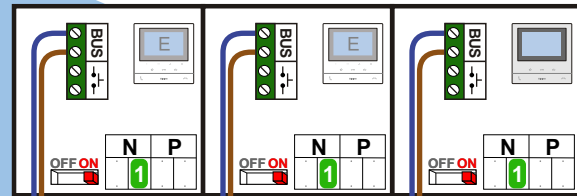

— = systeemkabel
 Bij andere getwiste kabel 66% afstand!
 Bij ongetwiste kabel max. 50 meter buitenpost naar videofoon.
 UTP op aanvraag.

TWEEDRAADS BUS

Bij monteren/demonteren spanning eraf voorkomt defecten!

Max. 50 meter

Max. 50 meter

Max. 100 meter systeemkabel tot laatste videofoon