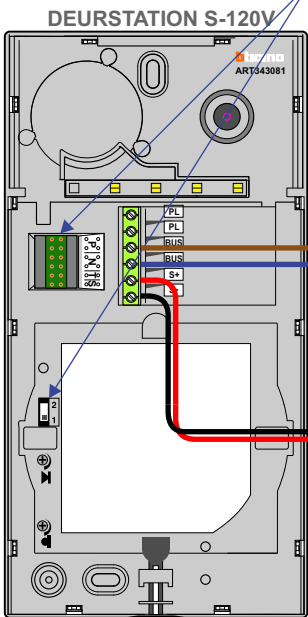

— = systeemkabel
 Bij andere getwiste kabel 66% afstand!
 Bij ongetwiste kabel max. 50 meter buitenpost naar videofoon.
 UTP op aanvraag.

TWEEDRAADS BUS

Bij monteren/demonteren spanning eraf voorkomt defecten!

Max. 50 meter

Max. 50 meter

Max. 100 meter systeemkabel tot laatste videofoon