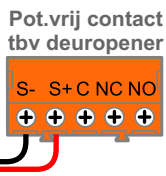

— = systeemkabel
 Bij andere getwiste kabel 66% afstand!
 Bij ongetwiste kabel max. 50 meter buitenpost naar videofoon.
 UTP op aanvraag.

TWEEDRAADS BUS

Bij monteren/demonteren spanning eraf voorkomt defecten!

Max. 50 meter

Max. 50 meter

Max. 100 meter systeemkabel tot laatste videofoon