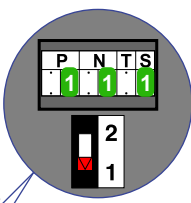

— = systeemkabel
 Bij andere getwiste kabel 66% afstand!
 Bij ongetwiste kabel max. 50 meter buitenpost naar videofoon.
 UTP op aanvraag.

TWEEDRAADS BUS

Bij monteren/demonteren spanning eraf voorkomt defecten!

Max. 50 meter

Max. 50 meter

Max. 100 meter systeemkabel tot laatste videofoon