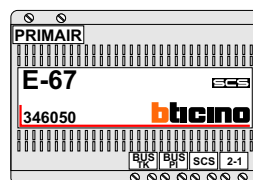

— = systeemkabel
 Bij andere getwiste kabel 66% afstand!
 Bij ongetwiste kabel max. 50 meter buitenpost naar videofoon.
 UTP op aanvraag.

TWEEDRAADS BUS

Bij monteren/demonteren spanning eraf voorkomt defecten!

Max. 50 meter

Max. 50 meter

Max. 100 meter systeemkabel tot laatste videofoon