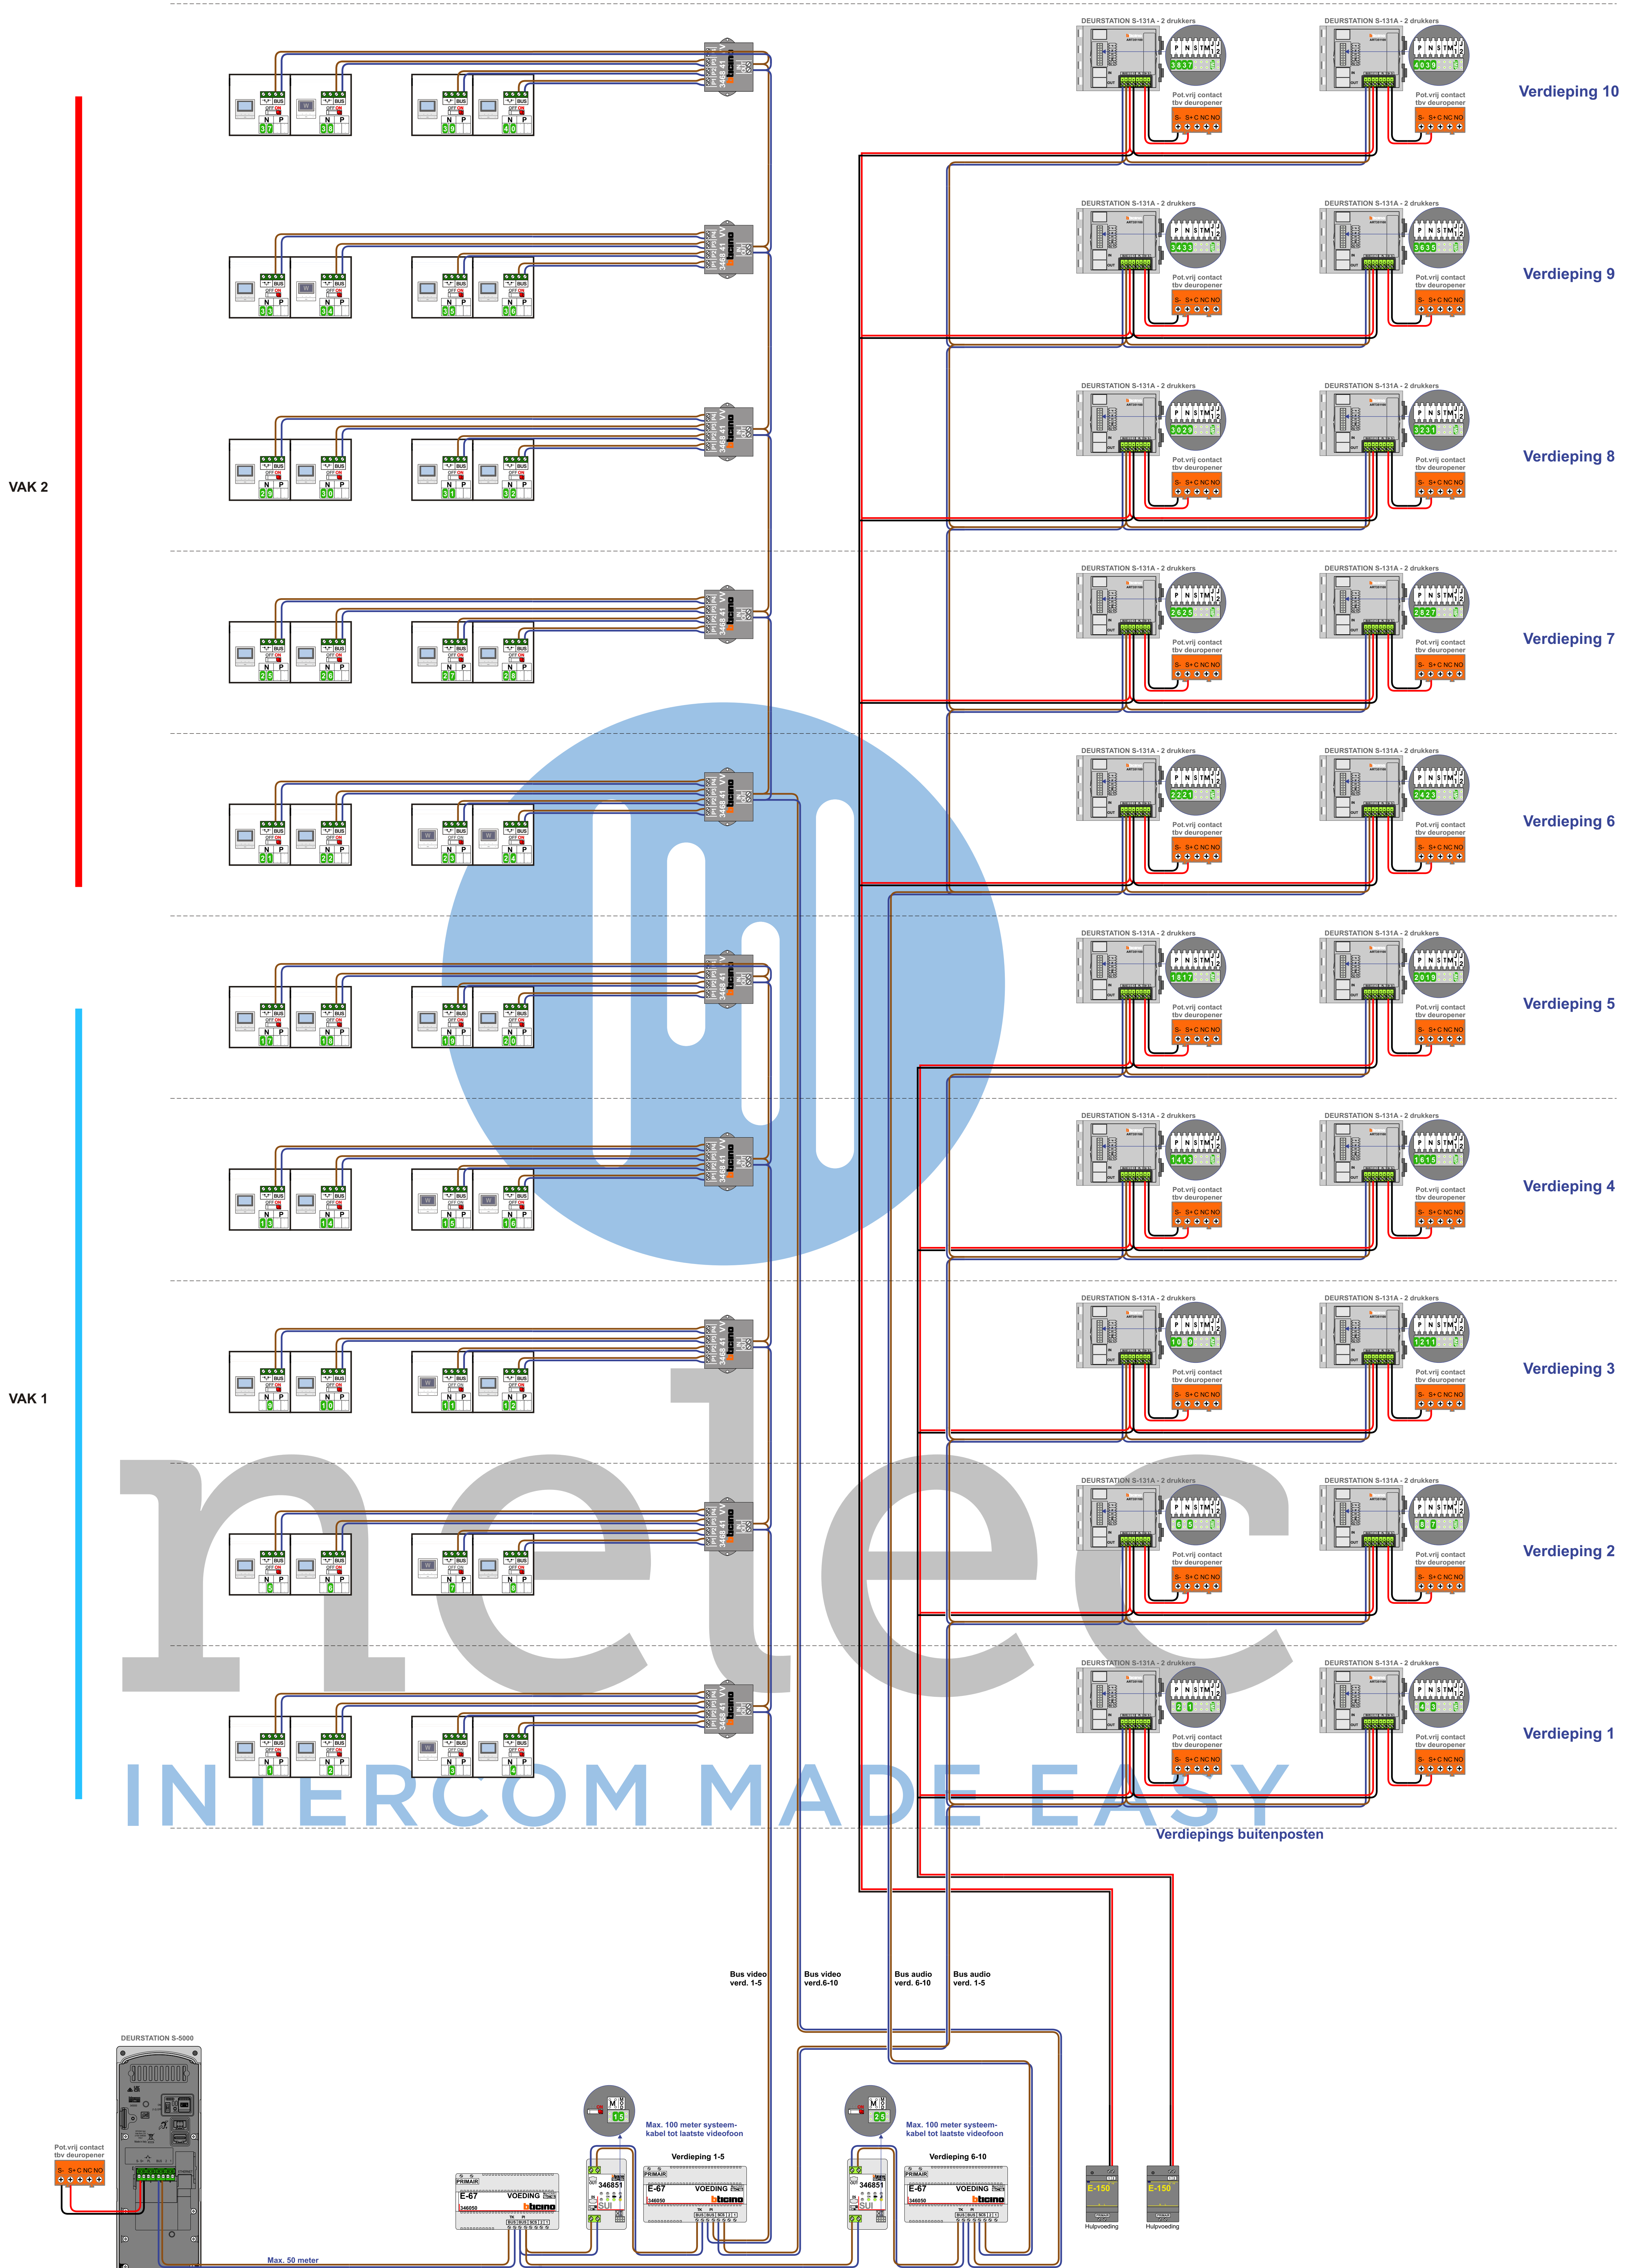

VAK 1 (N=+100)

VAK 2 (N=X+200)

VAK 1 (N=+100)

VAK 2 (N=X+200)

Vanuit deurstation	N-waarde	Huisnummer	Eindweerstand	Videofoon
101	1	52A	X	M-50B
102	2	52B	X	M-50B
103	3	53A	X	M-50WiFi
104	4	53B	X	M-50B
105	5	54	X	M-50B
106	6	55	X	M-50B
107	7	56	X	M-50WiFi
108	8	57	X	M-50B
109	9	58	X	M-50B
110	10	59	X	M-50B
111	11	60	X	M-50WiFi
112	12	61	X	M-50B
113	13	62	X	M-50B
114	14	63	X	M-50B
115	15	64	X	M-50WiFi
116	16	65	X	M-50WiFi
117	17	66	X	M-50B
118	18	67	X	M-50B
119	19	68	X	M-50B
120	20	69	X	M-50B

Vanuit deurstation	N-waarde	Huisnummer	Eindweerstand	Videofoon
221	21	70	X	M-50B
222	22	71	X	M-50B
223	23	72	X	M-50WiFi
224	24	73	X	M-50WiFi
225	25	74	X	M-50B
226	26	75	X	M-50B
227	27	76	X	M-50B
228	28	77	X	M-50B
229	29	78	X	M-50B
230	30	79	X	M-50B
231	31	80	X	M-50B
232	32	81	X	M-50B
233	33	82	X	M-50B
234	34	83	X	M-50WiFi
235	35	84	X	M-50B
236	36	85	X	M-50B
237	37	86	X	M-50B
238	38	87	X	M-50WiFi
239	39	88	X	M-50B
240	40	89	X	M-50B