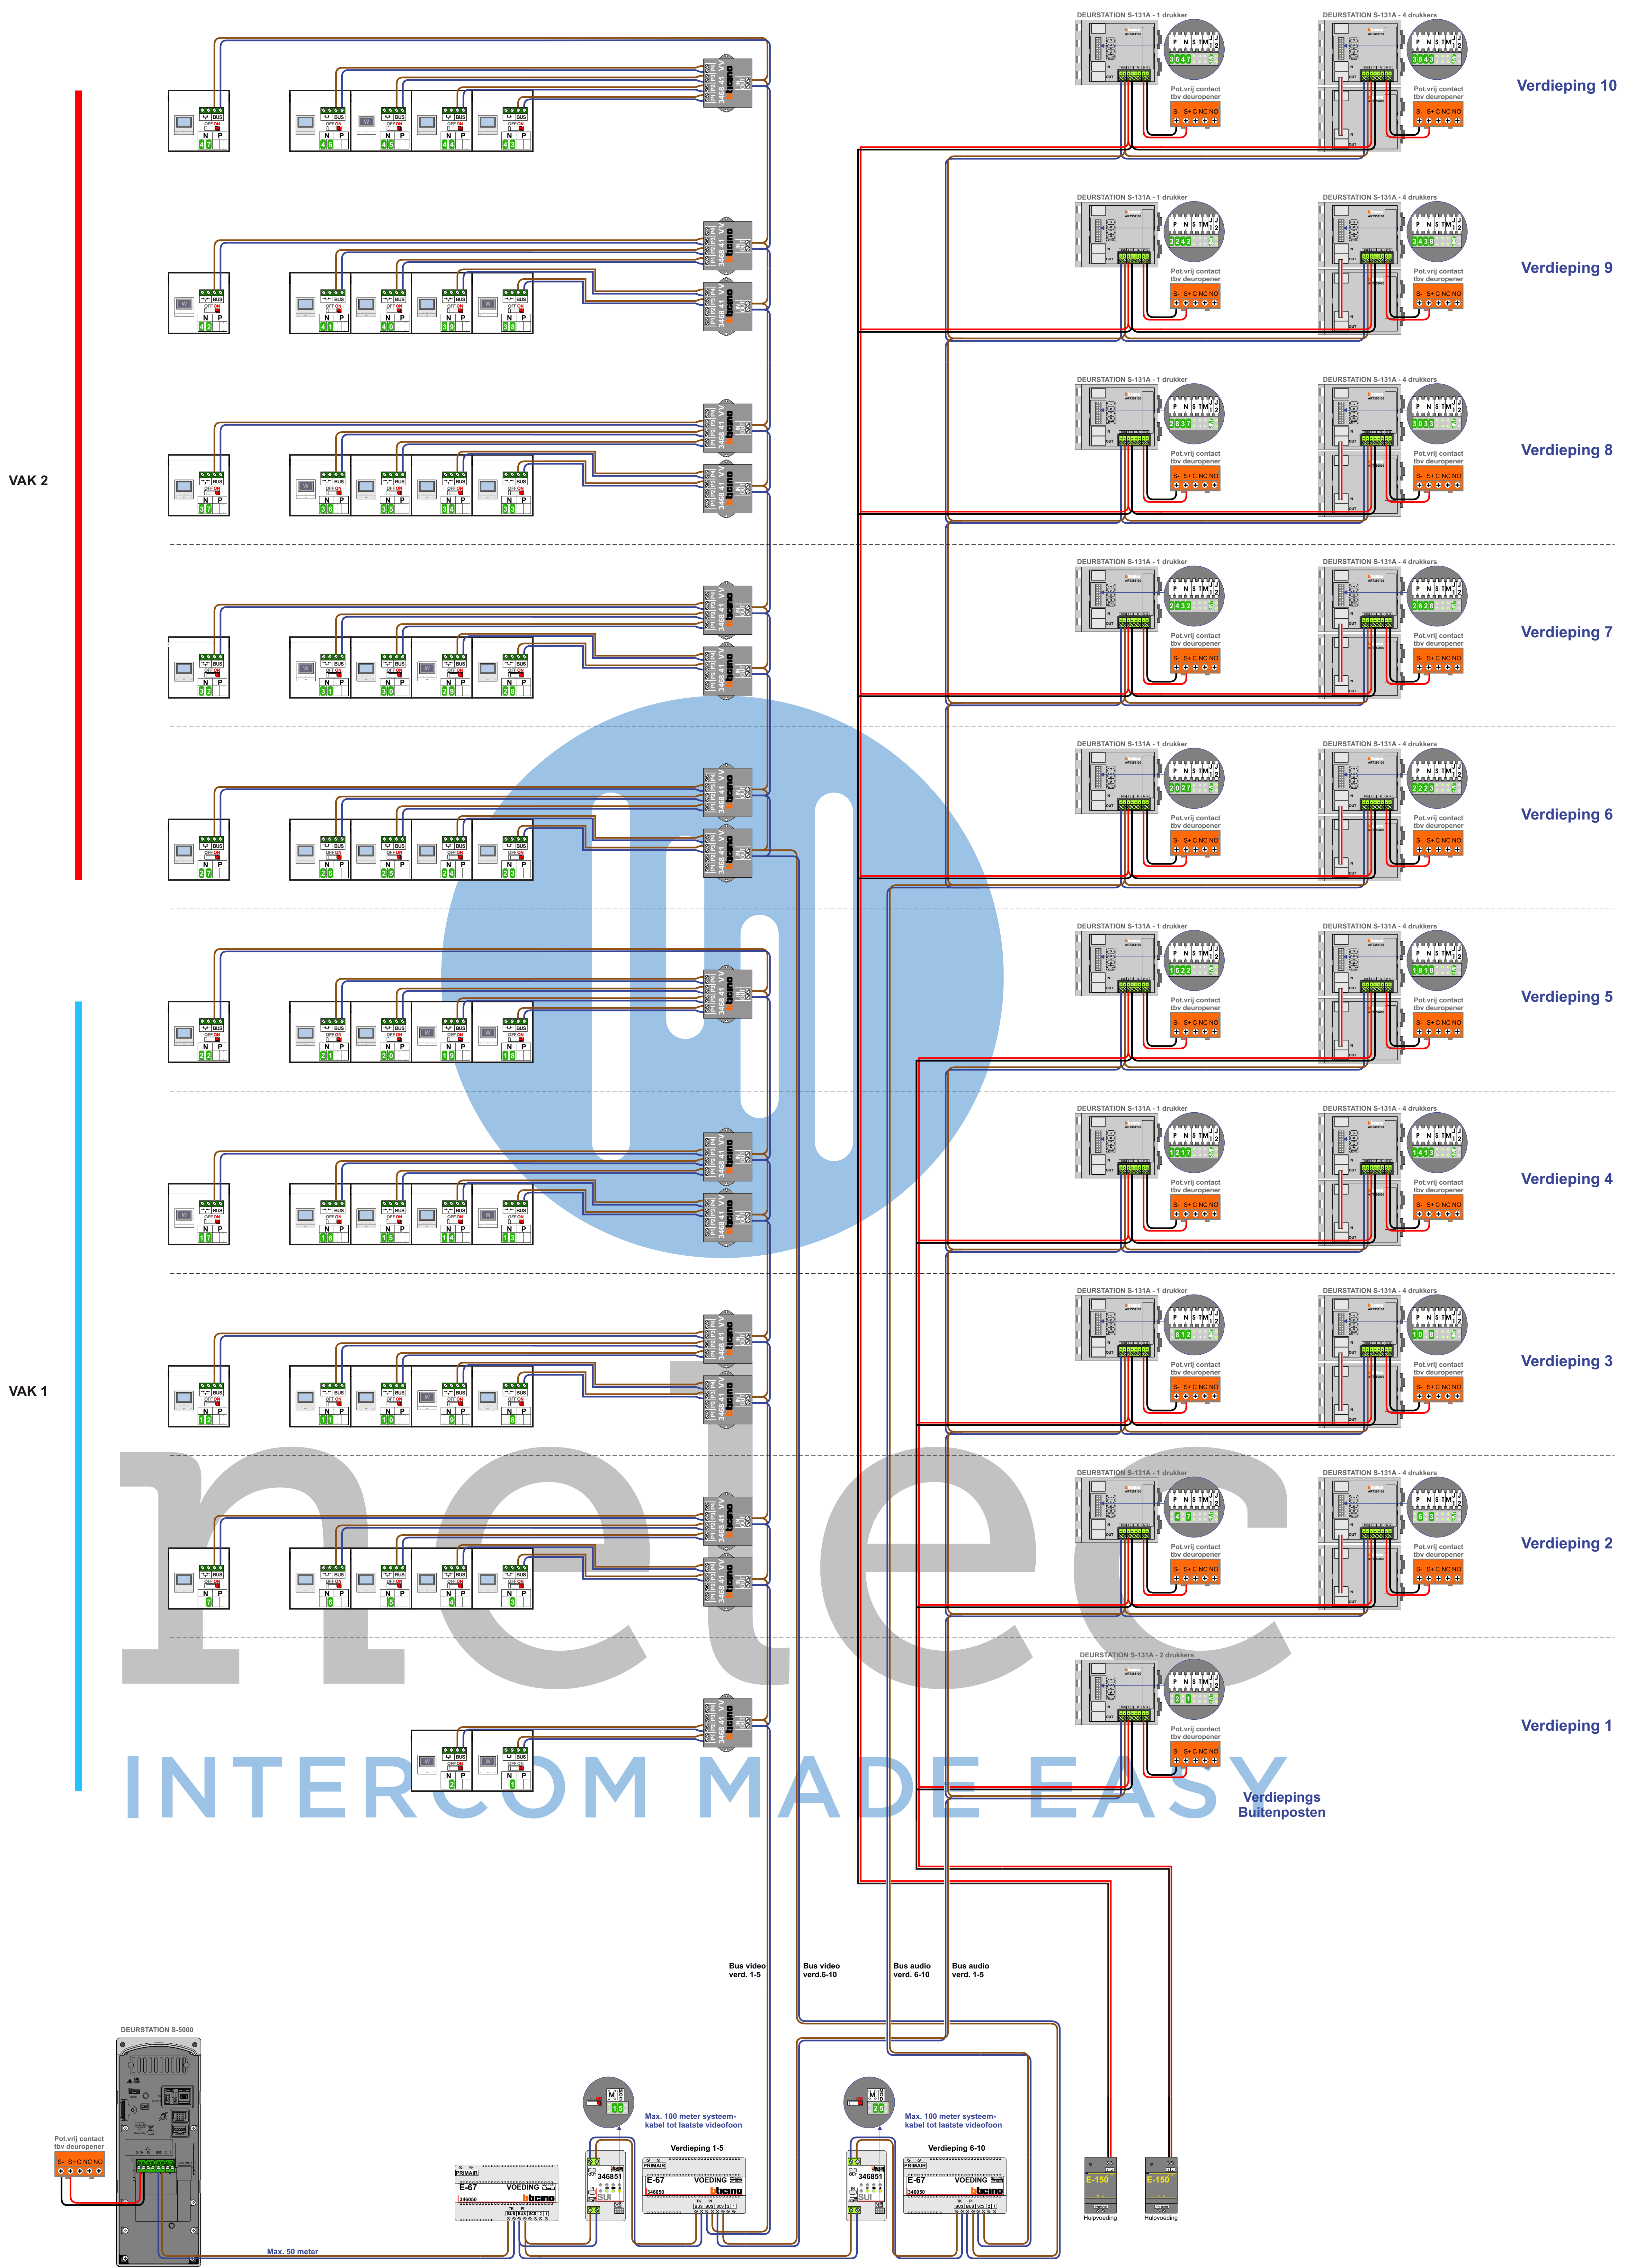

VAK 1 (N=+100)

VAK 1 (N=+100)

Vanuit deurstation	N-waarde	Huisnummer	Eindweerstand	Videfoon
101	1	91A	X	M-50WiFi
102	2	91B	X	M-50WiFi
103	3	92	X	M-50B
104	4	93	X	M-50B
105	5	94	X	M-50B
106	6	95	X	M-50B
107	7	96	X	M-50B
108	8	97	X	M-50B
109	9	98	X	M-50WiFi
110	10	99	X	M-50B
111	11	100	X	M-50B
112	12	101	X	M-50B
113	13	102	X	M-50WiFi
114	14	103	X	M-50B
115	15	104	X	M-50B
116	16	105	X	M-50B
117	17	106	X	M-50WiFi
118	18	107	X	M-50WiFi
119	19	108	X	M-50WiFi
120	20	109	X	M-50B
121	21	110	X	M-50B
122	22	111	X	M-50B

VAK 2 (N=X+200)

Vanuit deurstation	N-waarde	Huisnummer	Eindweerstand	Videfoon
223	23	112	X	M-50B
224	24	113	X	M-50B
225	25	114	X	M-50B
226	26	115	X	M-50B
227	27	116	X	M-50B
228	28	117	X	M-50B
229	29	118	X	M-50WiFi
230	30	119	X	M-50B
231	31	120	X	M-50WiFi
232	32	121	X	M-50B
233	33	122	X	M-50B
234	34	123	X	M-50B
235	35	124	X	M-50B
236	36	125	X	M-50WiFi
237	37	126	X	M-50B
238	38	127	X	M-50WiFi
239	39	128	X	M-50B
240	40	129	X	M-50B
241	41	130	X	M-50B
242	42	131	X	M-50WiFi
243	43	132	X	M-50B
244	44	133	X	M-50B
245	45	134	X	M-50WiFi
246	46	135	X	M-50B
247	47	136	X	M-50B