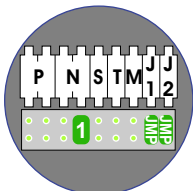

Trek de connector eruit met het oranje tooltje

M-50
De aders moeten echt OP de connector doorgelust worden!

346050 bticino
De twee stijgers echt OP de klemmen van E-67 aansluiten!

TWEEDRAADS BUS

Bij monteren/demonteren spanning eraf voorkomt defecten!

Digitizers & flatcables

Niet monteren/demonteren onder spanning Beldrukkers mogen wel

Max. 100 meter systeemkabel tot laatste videofoon

Max. 50 meter

nelec
INTERCOM MADE EASY

N-Waarde	Huisnummer	Switch-ON
1	140	
2	142	
3	144	
4	146	
5	148	X
6	150	
7	152	
8	154	
9	156	X