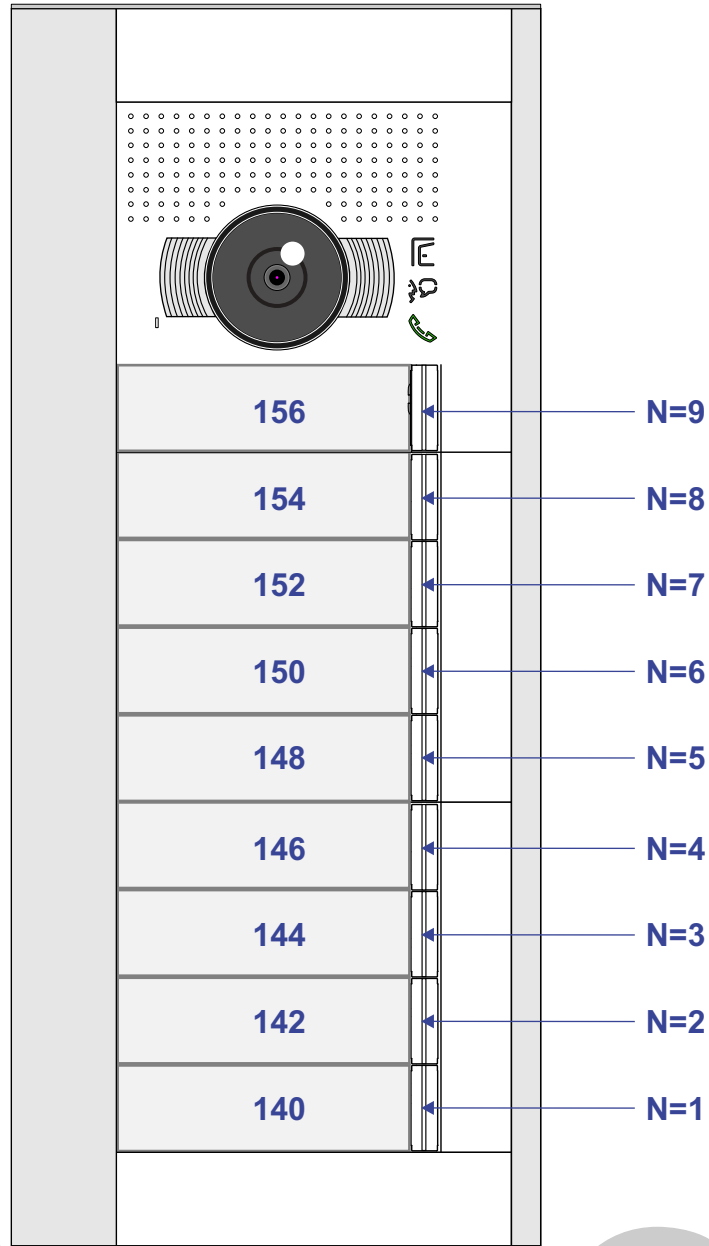

— = systeemkabel
Bij andere getwiste kabel 66% afstand!
Bij ongetwiste kabel max. 50 meter buitenpost naar videofoon.
UTP op aanvraag.

DD8 digitzer: flatcable
IN
OUT
Connector van flatcable nokje juiste kant op bij aansluiten op DD8

Trek de connector eruit met het oranje tooltje

M-50
De aders moeten echt OP de connector doorgelust worden!

346050 bticino
De twee stijgers echt OP de klemmen van E-67 aansluiten!

TWEEDRAADS BUS

Bij monteren/demonteren spanning eraf voorkomt defecten!

Digitizers & flatcables

Niet monteren/demonteren onder spanning Beldrukkers mogen wel

Max. 100 meter systeemkabel tot laatste videofoon

Max. 50 meter

nelec
INTERCOM MADE EASY

N-Waarde	Huisnummer	Switch-ON
1	140	
2	142	
3	144	
4	146	
5	148	X
6	150	
7	152	
8	154	
9	156	X