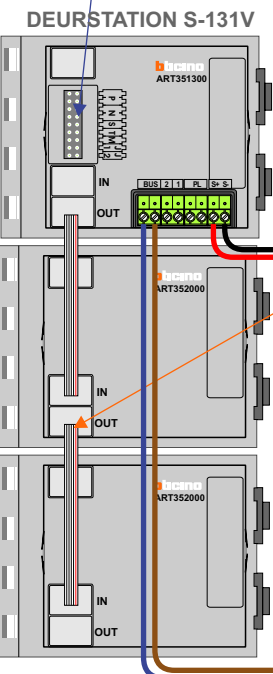

— = systeemkabel
Bij andere getwiste kabel 66% afstand!
Bij ongetwiste kabel max. 50 meter buitenpost naar videofoon.
UTP op aanvraag.

DD8 digitzer: flatcable
IN
OUT
Connector van flatcable nokje juiste kant op bij aansluiten op DD8

Trek de connector eruit met het oranje tooltje

M-50
De aders moeten echt OP de connector doorgelust worden!

346050 bticino
De twee stijgers echt OP de klemmen van E-67 aansluiten!

TWEEDRAADS BUS

Bij monteren/demonteren spanning eraf voorkomt defecten!

Digitizers & flatcables

Niet monteren/demonteren onder spanning Beldrukkers mogen wel

Max. 100 meter systeemkabel tot laatste videofoon

Max. 50 meter

nelec
INTERCOM MADE EASY

N-Waarde	Huisnummer	Switch-ON
1	140	
2	142	
3	144	
4	146	
5	148	X
6	150	
7	152	
8	154	
9	156	X