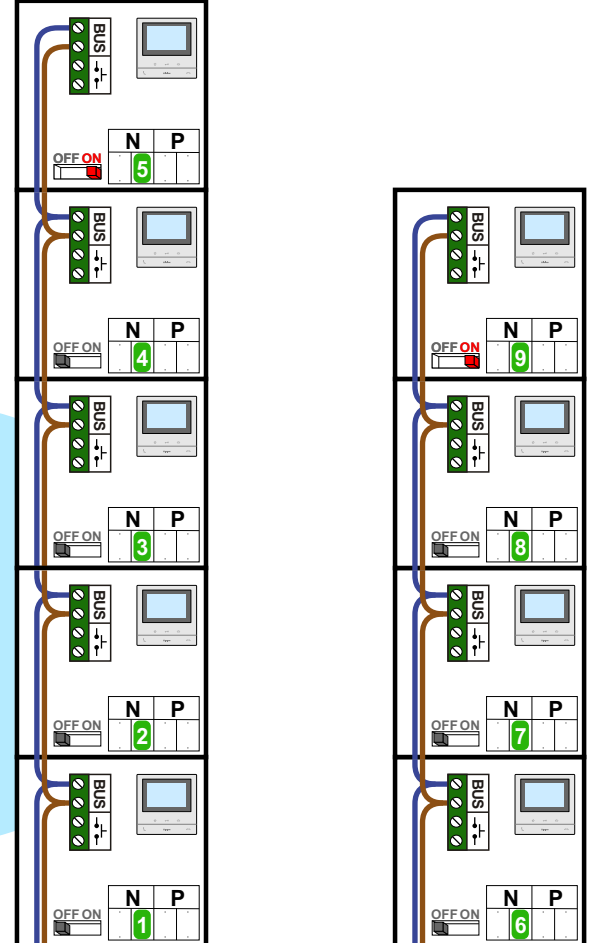

— = systeemkabel
Bij andere getwiste kabel 66% afstand!
Bij ongetwiste kabel max. 50 meter buitenpost naar videofoon.
UTP op aanvraag.

DD8 digitzer: flatcable
IN
OUT
Connector van flatcable nokje juiste kant op bij aansluiten op DD8

Trek de connector eruit met het oranje tooltje

M-50
De aders moeten echt OP de connector doorgelust worden!

346050 bticino
De twee stijgers echt OP de klemmen van E-67 aansluiten!

TWEEDRAADS BUS

Bij monteren/demonteren spanning eraf voorkomt defecten!

Digitizers & flatcables

Niet monteren/demonteren onder spanning Beldrukkers mogen wel

Max. 100 meter systeemkabel tot laatste videofoon

Max. 50 meter

nelec
INTERCOM MADE EASY

N-Waarde	Huisnummer	Switch-ON
1	140	
2	142	
3	144	
4	146	
5	148	X
6	150	
7	152	
8	154	
9	156	X