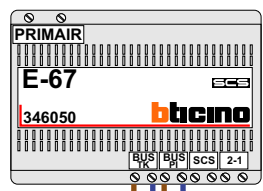

TWEEDRAADS BUS

Bij monteren/demonteren spanning eraf voorkomt defecten!

M-50

De aders moeten echt OP de connector doorgelust worden!

Max. 50 meter

Max. 100 meter systeemkabel tot laatste videofoon