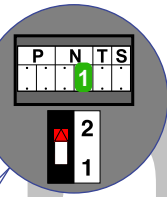

— = systeemkabel
 Bij andere getwiste kabel 66% afstand!
 Bij ongetwiste kabel max. 50 meter buitenpost naar videofoon.
 UTP op aanvraag.

TWEEDRAADS BUS

Bij monteren/demonteren spanning eraf voorkomt defecten!

M-50

De aders moeten echt OP de connector doorgelust worden!

Max. 50 meter

Max. 100 meter systeemkabel tot laatste videofoon

— = systeemkabel
 Bij andere getwiste kabel 66% afstand!
 Bij ongetwiste kabel max. 50 meter buitenpost naar videofoon.
 UTP op aanvraag.