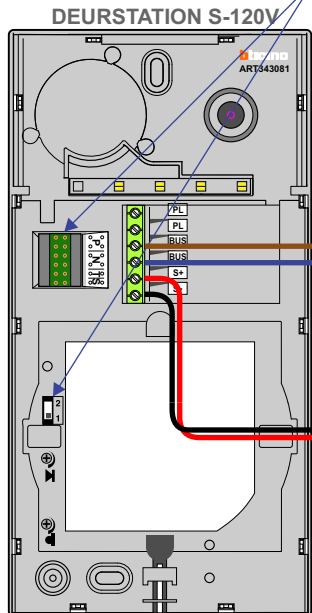

— = systeemkabel
 Bij andere getwiste kabel 66% afstand!
 Bij ongetwiste kabel max. 50 meter buitenpost naar videofoon.
 UTP op aanvraag.

TWEEDRAADS BUS

Bij monteren/demonteren spanning eraf voorkomt defecten!

M-50

De aders moeten echt OP de connector doorgelust worden!

Max. 50 meter

Max. 100 meter systeemkabel tot laatste videofoon

— = systeemkabel
 Bij andere getwiste kabel 66% afstand!
 Bij ongetwiste kabel max. 50 meter buitenpost naar videofoon.
 UTP op aanvraag.

TWEEDRAADS BUS

Bij monteren/demonteren spanning eraf voorkomt defecten!

M-50

De aders moeten echt OP de connector doorgelust worden!

Max. 50 meter

Max. 100 meter systeemkabel tot laatste videofoon