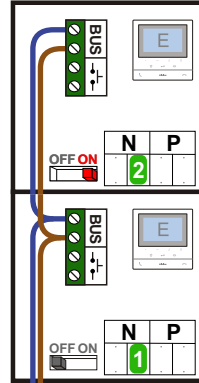

— = systeemkabel
 Bij andere getwiste kabel 66% afstand!
 Bij ongetwiste kabel max. 50 meter buitenpost naar videofoon.
 UTP op aanvraag.

TWEEDRAADS BUS

Bij monteren/demonteren spanning eraf voorkomt defecten!

M-50

De aders moeten echt OP de connector doorgelust worden!

Max. 50 meter

Max. 100 meter systeemkabel tot laatste videofoon

— = systeemkabel
 Bij andere getwiste kabel 66% afstand!
 Bij ongetwiste kabel max. 50 meter buitenpost naar videofoon.
 UTP op aanvraag.

TWEEDRAADS BUS

Bij monteren/demonteren spanning eraf voorkomt defecten!

M-50

De aders moeten echt OP de connector doorgelust worden!

Max. 50 meter

Max. 100 meter systeemkabel tot laatste videofoon