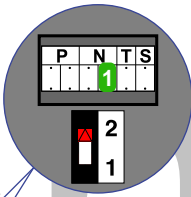

TWEEDRAADS BUS

Bij monteren/demonteren spanning eraf voorkomt defecten!

M-50

De aders moeten echt OP de connector doorgelust worden!

Max. 50 meter

Max. 100 meter systeemkabel tot laatste videofoon