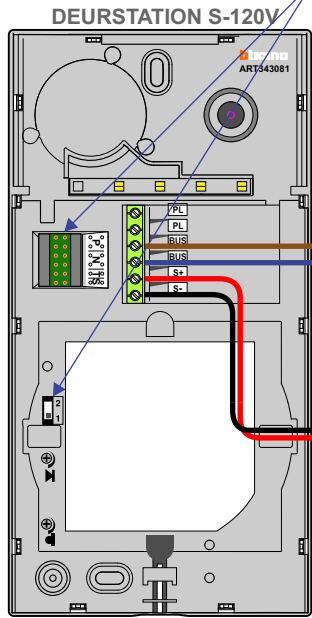

M-50

De aders moeten echt OP de connector doorgelust worden!

Max. 50 meter

Max. 100 meter systeemkabel tot laatste videofoon

— = systeemkabel
 Bij andere getwiste kabel 66% afstand!
 Bij ongetwiste kabel max. 50 meter buitenpost naar videofoon.
 UTP op aanvraag.

TWEEDRAADS BUS

Bij monteren/demonteren spanning eraf voorkomt defecten!

M-50

De aders moeten echt OP de connector doorgelust worden!

Max. 50 meter

Max. 100 meter systeemkabel tot laatste videofoon