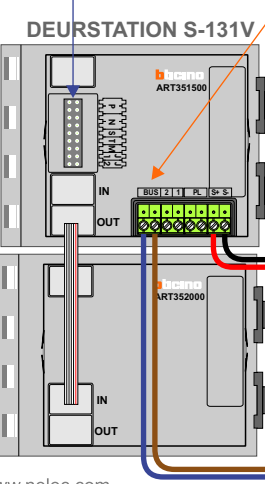

**— = systeemkabel**  
 Bij andere getwiste kabel 66% afstand!  
 Bij ongetwiste kabel max. 50 meter buitenpost naar videofoon.  
 UTP op aanvraag.

**TWEEDRAADS BUS**

Bij monteren/demonteren spanning eraf voorkomt defecten!

Haal de spanning van het systeem als je een module monteert of demonteert

Max. 50 meter

Max. 100 meter systeemkabel tot laatste videofoon

nelec  
INTERCOM MADE EASY

nelec  
INTERCOM MADE EASY