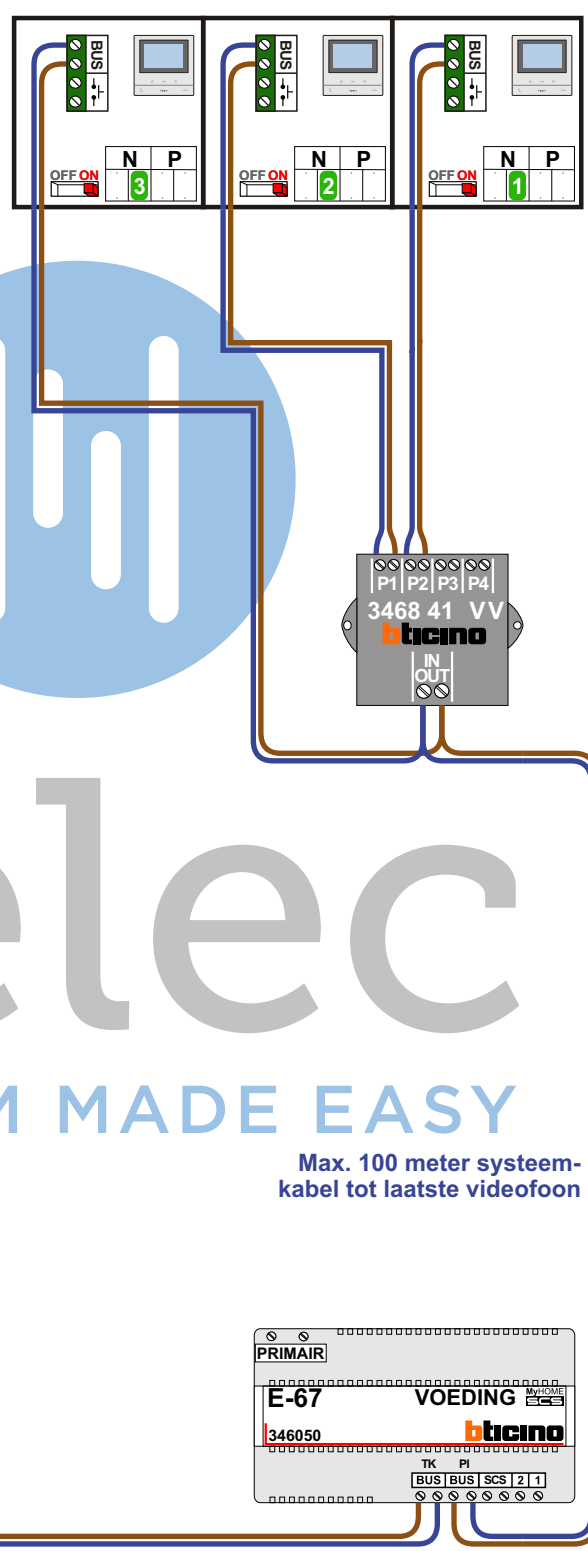

**— = systeemkabel**  
 Bij andere getwiste kabel 66% afstand!  
 Bij ongetwiste kabel max. 50 meter buitenpost naar videofoon.  
 UTP op aanvraag.

**TWEEDRAADS BUS**

Bij monteren/demonteren spanning eraf voorkomt defecten!

Haal de spanning van het systeem als je een module monteert of demonteert

Max. 50 meter

Max. 100 meter systeemkabel tot laatste videofoon

nelec  
INTERCOM MADE EASY

nelec  
INTERCOM MADE EASY