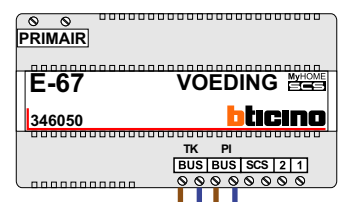

nelec
INTERCOM MADE EASY