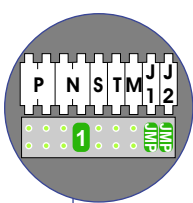

**— = systeemkabel**  
 Bij andere getwiste kabel 66% afstand!  
 Bij ongetwiste kabel max. 50 meter buitenpost naar videofoon.  
 UTP op aanvraag.

**TWEEDRAADS BUS**

Bij monteren/demonteren spanning eraf voorkomt defecten!

Haal de spanning van het systeem als je een module monteert of demonteert

Max. 50 meter

Max. 100 meter systeemkabel tot laatste videofoon

nelec  
INTERCOM MADE EASY

nelec  
INTERCOM MADE EASY