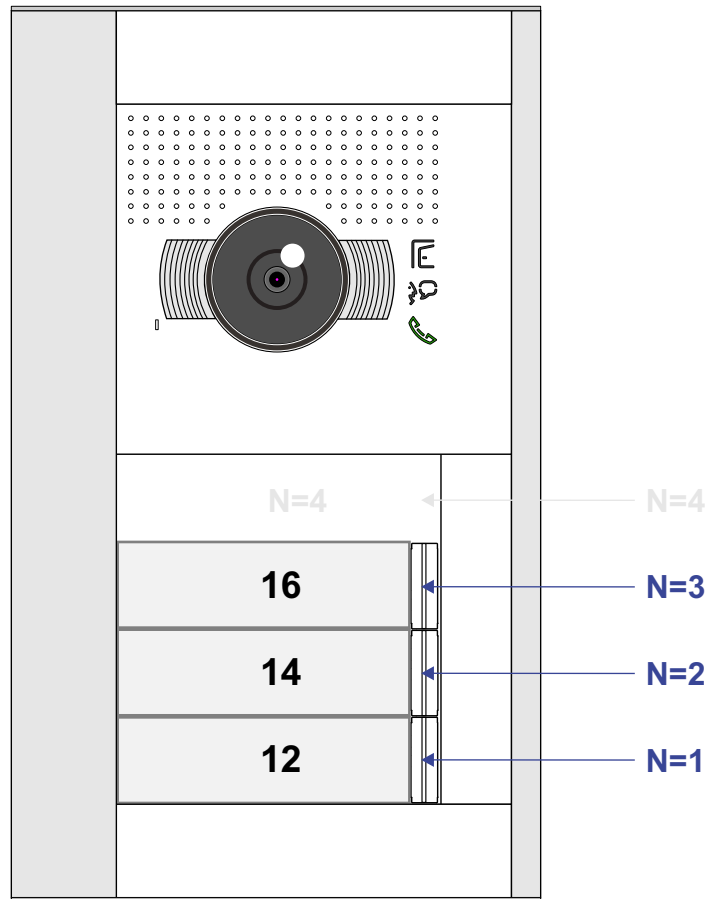

**— = systeemkabel**  
 Bij andere getwiste kabel 66% afstand!  
 Bij ongetwiste kabel max. 50 meter buitenpost naar videofoon.  
 UTP op aanvraag.

**TWEEDRAADS BUS**

Bij monteren/demonteren spanning eraf voorkomt defecten!

Haal de spanning van het systeem als je een module monteert of demonteert

Max. 50 meter

Max. 100 meter systeemkabel tot laatste videofoon

nelec  
INTERCOM MADE EASY

nelec  
INTERCOM MADE EASY